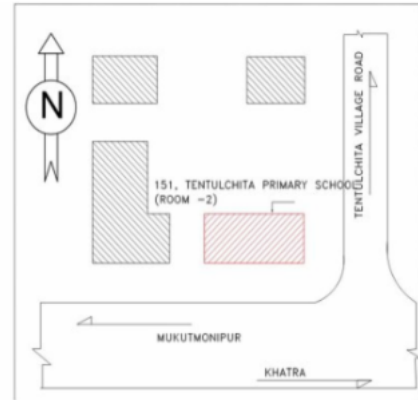

নির্বাচক তালিকা 2026 S25 পশ্চিমবঙ্গ

বিধানসভা নির্বাচনক্ষেত্রের নং, নাম ও সংরক্ষণের স্থিতি : 249 - রানীবাঁধ (তপশীলি উপজাতি)		অংশ নং : 151			
বিধানসভা নির্বাচনক্ষেত্রটি যে লোকসভা নির্বাচনক্ষেত্রের / ক্ষেত্রসমূহের অন্তর্ভুক্ত তার নং, নাম ও সংরক্ষণ স্থিতি : 36 - বাঁকুড়া (সাধারণ)					
1. সংশোধনের পূর্ণ বিবরণ					
সংশোধনের বৎসর :	2026	নির্বাচক তালিকার পরিচিতি :			
ভিত্তি তারিখ :	01-01-2026	বিশেষ নিবিড় সংশোধনী ২০২৬-এর চূড়ান্ত ভোটের তালিকা			
সংশোধনের প্রকৃতি :	বিশেষ নিবিড় সংশোধনী 2026				
প্রকাশনার তারিখ :	28-02-2026				
2. অংশ ও নির্বাচনী এলাকার পূর্ণ বিবরণ :					
অংশের ভাগ নং ও নাম :					
1-তেঁতুলচিটা (আংশিক)					
2-বৈকিয়া (সম্যক)					
3-রূপারহিড় (সম্যক)					
4-রক্তজুড়িয়া (সম্যক)					
	প্রধান শহর/গ্রাম	: তেঁতুলচিটা			
	ওয়ার্ড	:			
	থানা	: খাতড়া			
	গ্রাম পঞ্চায়েত	: খাতড়া গ্রাম - 2			
	ব্লক	: খাতড়া			
	মহকুমা	: খাতড়া			
	জেলা	: বাঁকুড়া			
	পিন	: 722140			
3. ভোট গ্রহন কেন্দ্রের পূর্ণ বিবরণ :					
ভোট গ্রহন কেন্দ্রের নং, নাম :	ভোট গ্রহন কেন্দ্রের শ্রেণী :		গ্রামীণ		
151 - তেঁতুলচিটা প্রাইমারী স্কুল	এই অংশে সহায়ক ভোটগ্রহন কেন্দ্রের সংখ্যা		0		
ভোট গ্রহন কেন্দ্রের ঠিকানা :	:				
তেঁতুলচিটা প্রাইমারী স্কুল, (রুম-2), তেঁতুলচিটা					
4. নির্বাচকের সংখ্যা :					
প্রথম ক্রমিক নং	শেষ ক্রমিক নং	মোট সংখ্যা			
		পুরুষ	মহিলা	তৃতীয় লিঙ্গ	মোট
1	769	362	403	0	765

নির্বাচক নিবন্ধন আধিকারিকের স্বাক্ষর

Nazri Naksha

Google Map View

Polling Station Building Front View

Polling Station Front View

Cad View

Key MAP View

বিধানসভা নির্বাচনক্ষেত্রের নং, নাম : 249-রানীবাধ
ভাগ নং, নাম : 1-তেঁতুলচিটা (আংশিক)