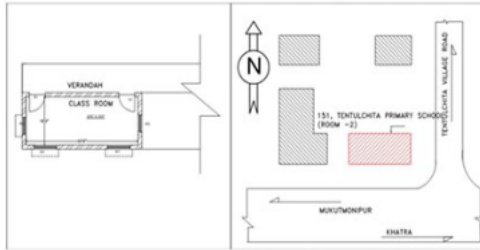

নির্বাচক নিবন্ধন আধিকারিকের স্বাক্ষর

Nazri Naksha

Google Map View

Polling Station Building Front View

Polling Station Front View

Cad View

Key MAP View

বিধানসভা নির্বাচনক্ষেত্রের নং, নাম : 249-রানীবাধ
ভাগ নং, নাম : 1-তেঁতুলচিটা (আংশিক)