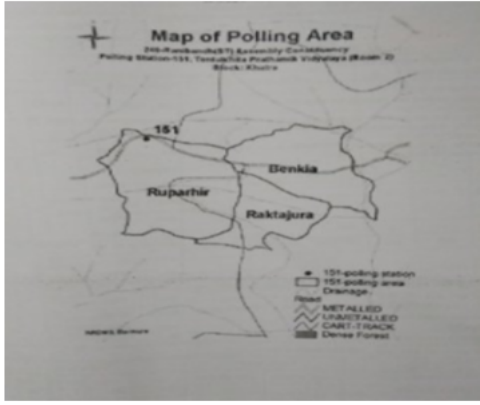

নির্বাচক তালিকা 2026 S25 পশ্চিমবঙ্গ

বিধানসভা নির্বাচনক্ষেত্রের নং, নাম ও সংরক্ষণের স্থিতি : 249 - রানীবাঁধ (তপশীলি উপজাতি)		অংশ নং : 151			
বিধানসভা নির্বাচনক্ষেত্রটি যে লোকসভা নির্বাচনক্ষেত্রের / ক্ষেত্রসমূহের অন্তর্ভুক্ত তার নং, নাম ও সংরক্ষণ স্থিতি : 36 - বাঁকুড়া (সাধারণ)					
1. সংশোধনের পূর্ণ বিবরণ					
সংশোধনের বৎসর :	2026	নির্বাচক তালিকার পরিচিতি :			
ভিত্তি তারিখ :	01-01-2026	বিশেষ নিবিড় সংশোধনী ২০২৬-এর চূড়ান্ত ভোটের তালিকা			
সংশোধনের প্রকৃতি :	বিশেষ নিবিড় সংশোধনী 2026				
প্রকাশনার তারিখ :	28-02-2026				
2. অংশ ও নির্বাচনী এলাকার পূর্ণ বিবরণ :					
অংশের ভাগ নং ও নাম :					
1-তেঁতুলচিটা (আংশিক)					
2-বৈকিয়া (সম্যক)					
3-রূপারহিড় (সম্যক)					
4-রক্তজুড়িয়া (সম্যক)					
	প্রধান শহর/গ্রাম	: তেঁতুলচিটা			
	ওয়ার্ড	:			
	থানা	: খাতড়া			
	গ্রাম পঞ্চায়েত	: খাতড়া গ্রাম - 2			
	ব্লক	: খাতড়া			
	মহকুমা	: খাতড়া			
	জেলা	: বাঁকুড়া			
	পিন	: 722140			
3. ভোট গ্রহন কেন্দ্রের পূর্ণ বিবরণ :					
ভোট গ্রহন কেন্দ্রের নং, নাম :	ভোট গ্রহন কেন্দ্রের শ্রেণী :		গ্রামীণ		
151 - তেঁতুলচিটা প্রাইমারী স্কুল	এই অংশে সহায়ক ভোটগ্রহন কেন্দ্রের সংখ্যা		0		
ভোট গ্রহন কেন্দ্রের ঠিকানা :	:				
তেঁতুলচিটা প্রাইমারী স্কুল, (রুম-2), তেঁতুলচিটা					
4. নির্বাচকের সংখ্যা :					
প্রথম ক্রমিক নং	শেষ ক্রমিক নং	মোট সংখ্যা			
		পুরুষ	মহিলা	তৃতীয় লিঙ্গ	মোট
1	769	362	403	0	765

নির্বাচক নিবন্ধন আধিকারিকের স্বাক্ষর

Nazri Naksha

Google Map View

Polling Station Building Front View

Polling Station Front View

Cad View

Key MAP View

বিধানসভা নির্বাচনক্ষেত্রের নং, নাম : 249-রানীবাধ
ভাগ নং, নাম : 1-তেঁতুলচিটা (আংশিক)