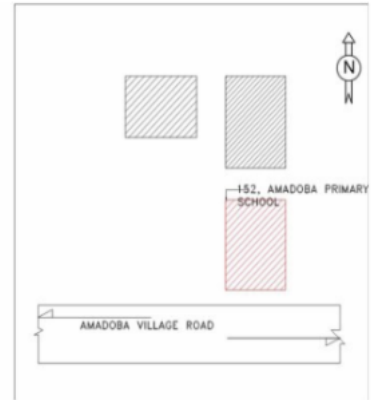

নির্বাচক নিবন্ধন আধিকারিকের স্বাক্ষর

Nazri Naksha

Google Map View

Polling Station Building Front View

Polling Station Front View

Cad View

Key MAP View

বিধানসভা নির্বাচনক্ষেত্রের নং, নাম : 249-রানীবাধ
ভাগ নং, নাম : 1-আমাদোবা(সম্যক)