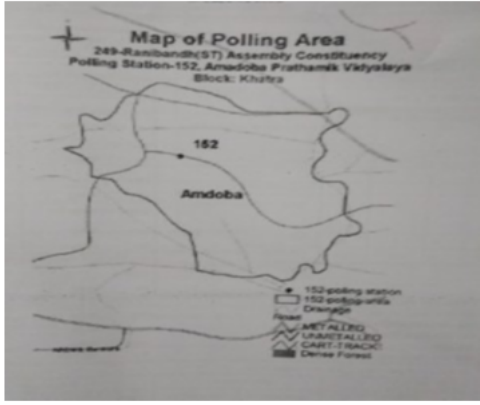

নির্বাচক নিবন্ধন আধিকারিকের স্বাক্ষর

Nazri Naksha

Google Map View

Polling Station Building Front View

Polling Station Front View

Cad View

Key MAP View

বিধানসভা নির্বাচনক্ষেত্রের নং, নাম : 249-রানীবাধ
ভাগ নং, নাম : 1-আমাদোবা(সম্যক)