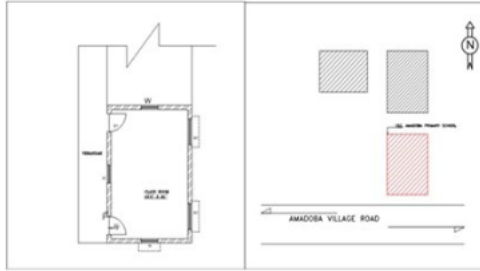

নির্বাচক নিবন্ধন আধিকারিকের স্বাক্ষর

Nazri Naksha

Google Map View

Polling Station Building Front View

Polling Station Front View

Cad View

Key MAP View

বিধানসভা নির্বাচনক্ষেত্রের নং, নাম : 249-রানীবাধ
ভাগ নং, নাম : 1-আমাদোবা(সম্যক)