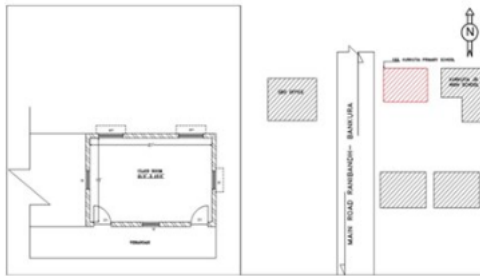

নির্বাচক নিবন্ধন আধিকারিকের স্বাক্ষর

Nazri Naksha

Google Map View

Polling Station Building Front View

Polling Station Front View

Cad View

Key MAP View

বিধানসভা নির্বাচনক্ষেত্রের নং, নাম : 249-রানীবাঁধ  
ভাগ নং, নাম : 1-ঔইয়ানালা(সম্যক)