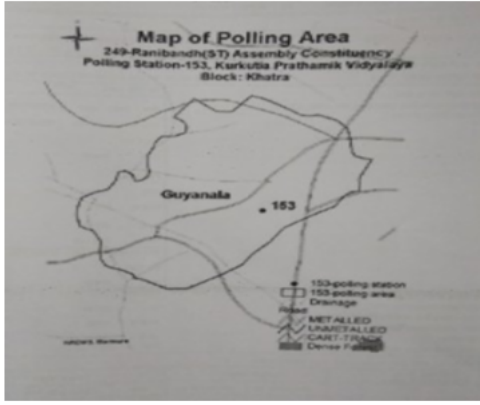

নির্বাচক নিবন্ধন আধিকারিকের স্বাক্ষর

Nazri Naksha

Google Map View

Polling Station Building Front View

Polling Station Front View

Cad View

Key MAP View

বিধানসভা নির্বাচনক্ষেত্রের নং, নাম : 249-রানীবাঁধ  
ভাগ নং, নাম : 1-ঔইয়ানালা(সম্যক)