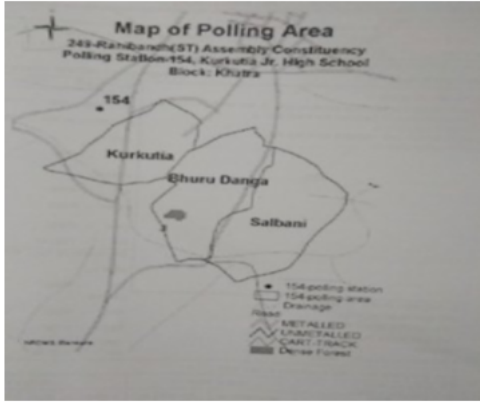

## নির্বাচক তালিকা 2026 S25 পশ্চিমবঙ্গ

বিধানসভা নির্বাচনক্ষেত্রের নং, নাম ও সংরক্ষণের স্থিতি : 249 - রানীবাঁধ (তপশীলি উপজাতি)		অংশ নং : 154			
বিধানসভা নির্বাচনক্ষেত্রটি যে লোকসভা নির্বাচনক্ষেত্রের / ক্ষেত্রসমূহের অন্তর্ভুক্ত তার নং, নাম ও সংরক্ষণ স্থিতি : 36 - বাঁকুড়া (সাধারণ)					
1. সংশোধনের পূর্ণ বিবরণ					
সংশোধনের বৎসর :	2026	নির্বাচক তালিকার পরিচিতি :			
ভিত্তি তারিখ :	01-01-2026	বিশেষ নিবিড় সংশোধনী ২০২৬-এর চূড়ান্ত ভোটের তালিকা			
সংশোধনের প্রকৃতি :	বিশেষ নিবিড় সংশোধনী 2026				
প্রকাশনার তারিখ :	28-02-2026				
2. অংশ ও নির্বাচনী এলাকার পূর্ণ বিবরণ :					
অংশের ভাগ নং ও নাম :					
1-শালবনী(সম্যক)					
2-ভুরুরডাঙ্গা(সম্যক)					
3-কুরকুটিয়া(সম্যক)					
	প্রধান শহর/গ্রাম	: শালবনী			
	ওয়ার্ড	:			
	থানা	: খাতড়া			
	গ্রাম পঞ্চায়েত	: খাতড়া গ্রাম - 2			
	ব্লক	: খাতড়া			
	মহকুমা	: খাতড়া			
	জেলা	: বাঁকুড়া			
	পিন	: 722140			
3. ভোট গ্রহন কেন্দ্রের পূর্ণ বিবরণ :					
ভোট গ্রহন কেন্দ্রের নং, নাম :	ভোট গ্রহন কেন্দ্রের শ্রেণী :		গ্রামীণ		
154 - কুরকুটিয়া জুনিয়ার হাই স্কুল	এই অংশে সহায়ক ভোটগ্রহন কেন্দ্রের সংখ্যা		0		
ভোট গ্রহন কেন্দ্রের ঠিকানা :	:				
কুরকুটিয়া জুনিয়ার হাই স্কুল, কুরকুটিয়া					
4. নির্বাচকের সংখ্যা :					
প্রথম ক্রমিক নং	শেষ ক্রমিক নং	মোট সংখ্যা			
		পুরুষ	মহিলা	তৃতীয় লিঙ্গ	মোট
1	1277	625	644	0	1269

নির্বাচক নিবন্ধন আধিকারিকের স্বাক্ষর

Nazri Naksha

Google Map View

Polling Station Building Front View

Polling Station Front View

Cad View

Key MAP View

বিধানসভা নির্বাচনক্ষেত্রের নং, নাম : 249-রানীবাধ  
ভাগ নং, নাম : 1-শালবনী(সম্যক)