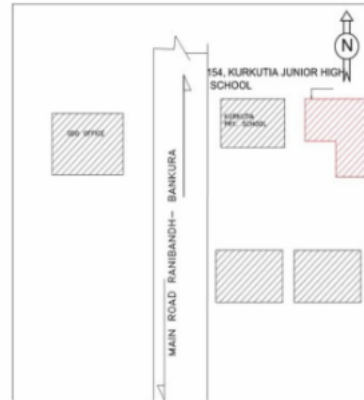

## নির্বাচক তালিকা 2026 S25 পশ্চিমবঙ্গ

বিধানসভা নির্বাচনক্ষেত্রের নং, নাম ও সংরক্ষণের স্থিতি : 249 - রানীবাঁধ (তপশীলি উপজাতি)		অংশ নং : 154			
বিধানসভা নির্বাচনক্ষেত্রটি যে লোকসভা নির্বাচনক্ষেত্রের / ক্ষেত্রসমূহের অন্তর্ভুক্ত তার নং, নাম ও সংরক্ষণ স্থিতি : 36 - বাঁকুড়া (সাধারণ)					
1. সংশোধনের পূর্ণ বিবরণ					
সংশোধনের বৎসর :	2026	নির্বাচক তালিকার পরিচিতি :			
ভিত্তি তারিখ :	01-01-2026	বিশেষ নিবিড় সংশোধনী ২০২৬-এর চূড়ান্ত ভোটের তালিকা			
সংশোধনের প্রকৃতি :	বিশেষ নিবিড় সংশোধনী 2026				
প্রকাশনার তারিখ :	28-02-2026				
2. অংশ ও নির্বাচনী এলাকার পূর্ণ বিবরণ :					
অংশের ভাগ নং ও নাম :					
1-শালবনী(সম্যক)					
2-ভুরুরডাঙ্গা(সম্যক)					
3-কুরকুটিয়া(সম্যক)					
	প্রধান শহর/গ্রাম	: শালবনী			
	ওয়ার্ড	:			
	থানা	: খাতড়া			
	গ্রাম পঞ্চায়েত	: খাতড়া গ্রাম - 2			
	ব্লক	: খাতড়া			
	মহকুমা	: খাতড়া			
	জেলা	: বাঁকুড়া			
	পিন	: 722140			
3. ভোট গ্রহন কেন্দ্রের পূর্ণ বিবরণ :					
ভোট গ্রহন কেন্দ্রের নং, নাম :	ভোট গ্রহন কেন্দ্রের শ্রেণী :		গ্রামীণ		
154 - কুরকুটিয়া জুনিয়ার হাই স্কুল	এই অংশে সহায়ক ভোটগ্রহন কেন্দ্রের সংখ্যা		0		
ভোট গ্রহন কেন্দ্রের ঠিকানা :	:				
কুরকুটিয়া জুনিয়ার হাই স্কুল, কুরকুটিয়া					
4. নির্বাচকের সংখ্যা :					
প্রথম ক্রমিক নং	শেষ ক্রমিক নং	মোট সংখ্যা			
		পুরুষ	মহিলা	তৃতীয় লিঙ্গ	মোট
1	1277	625	644	0	1269

নির্বাচক নিবন্ধন আধিকারিকের স্বাক্ষর

Nazri Naksha

Google Map View

Polling Station Building Front View

Polling Station Front View

Cad View

Key MAP View

বিধানসভা নির্বাচনক্ষেত্রের নং, নাম : 249-রানীবাধ  
ভাগ নং, নাম : 1-শালবনী(সম্যক)