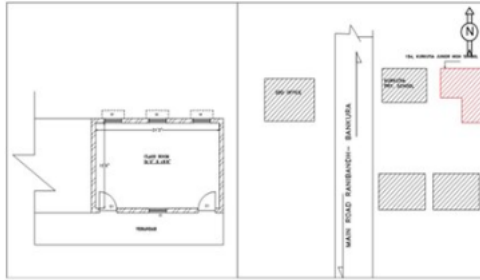

নির্বাচক নিবন্ধন আধিকারিকের স্বাক্ষর

Nazri Naksha

Google Map View

Polling Station Building Front View

Polling Station Front View

Cad View

Key MAP View

বিধানসভা নির্বাচনক্ষেত্রের নং, নাম : 249-রানীবাধ  
ভাগ নং, নাম : 1-শালবনী(সম্যক)