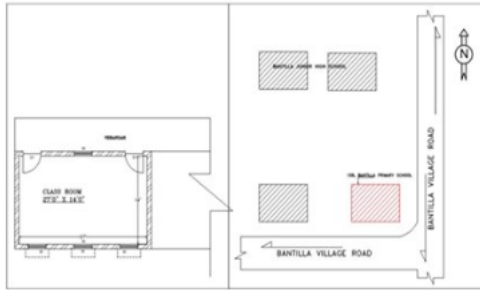

নির্বাচক নিবন্ধন আধিকারিকের স্বাক্ষর

Nazri Naksha

Google Map View

Polling Station Building Front View

Polling Station Front View

Cad View

Key MAP View

বিধানসভা নির্বাচনক্ষেত্রের নং, নাম : 249-রানীবাধ
ভাগ নং, নাম : 1-বনভিলা(সম্যক)