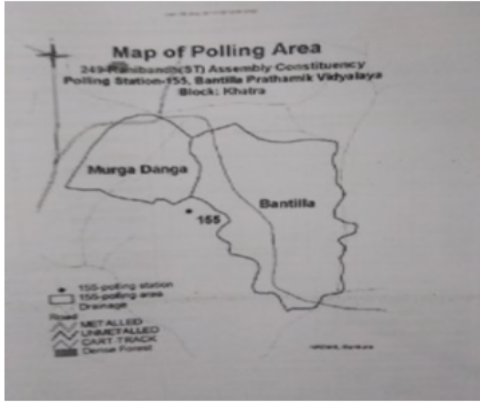

Nazri Naksha