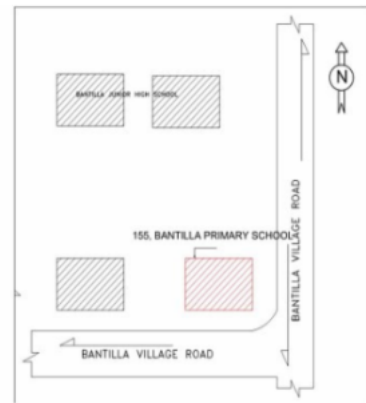

নির্বাচক নিবন্ধন আধিকারিকের স্বাক্ষর

Nazri Naksha

Google Map View

Polling Station Building Front View

Polling Station Front View

Cad View

Key MAP View

বিধানসভা নির্বাচনক্ষেত্রের নং, নাম : 249-রানীবাধ
ভাগ নং, নাম : 1-বনভিলা(সম্যক)