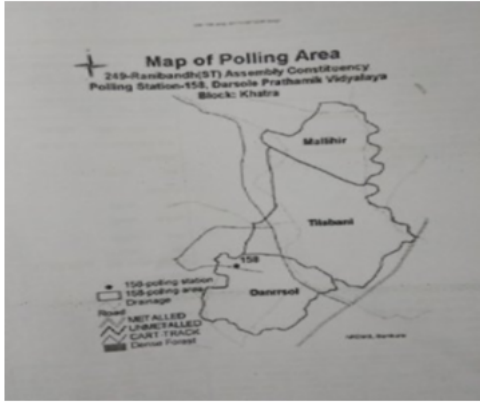

Nazri Naksha