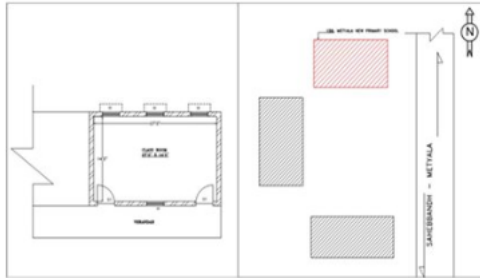

নির্বাচক নিবন্ধন আধিকারিকের স্বাক্ষর

Nazri Naksha

Google Map View

Polling Station Building Front View

Polling Station Front View

Cad View

Key MAP View

বিধানসভা নির্বাচনক্ষেত্রের নং, নাম : 249-রানীবাধ
ভাগ নং, নাম : 1-মৌজা-বাঁদরখোঁদা(সম্যক)