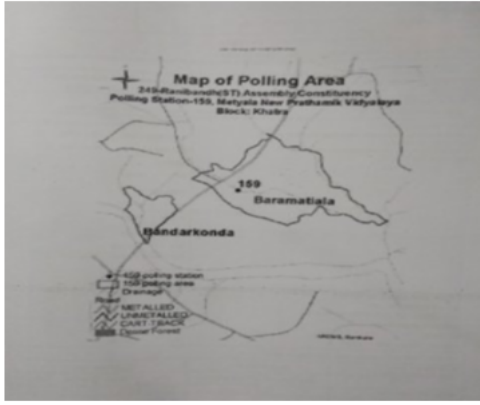

নির্বাচক তালিকা 2026 S25 পশ্চিমবঙ্গ

বিধানসভা নির্বাচনক্ষেত্রের নং, নাম ও সংরক্ষণের স্থিতি : 249 - রানীবাঁধ (তপশীলি উপজাতি)		অংশ নং : 159			
বিধানসভা নির্বাচনক্ষেত্রটি যে লোকসভা নির্বাচনক্ষেত্রের / ক্ষেত্রসমূহের অন্তর্ভুক্ত তার নং, নাম ও সংরক্ষণ স্থিতি : 36 - বাঁকুড়া (সাধারণ)					
1. সংশোধনের পূর্ণ বিবরণ					
সংশোধনের বৎসর :	2026	নির্বাচক তালিকার পরিচিতি :			
ভিত্তি তারিখ :	01-01-2026	বিশেষ নিবিড় সংশোধনী ২০২৬-এর চূড়ান্ত ভোটের তালিকা			
সংশোধনের প্রকৃতি :	বিশেষ নিবিড় সংশোধনী 2026				
প্রকাশনার তারিখ :	28-02-2026				
2. অংশ ও নির্বাচনী এলাকার পূর্ণ বিবরণ :					
অংশের ভাগ নং ও নাম :					
1-মৌজা-বাঁদরখোঁদা(সম্যক)		প্রধান শহর/গ্রাম : বাঁদর খোঁদা			
2-বড়মেট্যালা(সম্যক)		ওয়ার্ড :			
		থানা : খাতড়া			
		গ্রাম পঞ্চায়েত : খাতড়া গ্রাম - 2			
		ব্লক : খাতড়া			
		মহকুমা : খাতড়া			
		জেলা : বাঁকুড়া			
		পিন : 722140			
3. ভোট গ্রহন কেন্দ্রের পূর্ণ বিবরণ :					
ভোট গ্রহন কেন্দ্রের নং, নাম :		ভোট গ্রহন কেন্দ্রের শ্রেণী :		গ্রামীণ	
159 - মেট্যালা নিউ প্রাথমিক বিদ্যালয়		এই অংশে সহায়ক ভোটগ্রহন কেন্দ্রের সংখ্যা :		0	
ভোট গ্রহন কেন্দ্রের ঠিকানা :					
মেট্যালা নিউ প্রাথমিক বিদ্যালয়, বড়মেট্যালা					
4. নির্বাচকের সংখ্যা :					
প্রথম ক্রমিক নং	শেষ ক্রমিক নং	মোট সংখ্যা			
		পুরুষ	মহিলা	তৃতীয় লিঙ্গ	মোট
1	850	423	427	0	850

নির্বাচক নিবন্ধন আধিকারিকের স্বাক্ষর

Nazri Naksha

Google Map View

Polling Station Building Front View

Polling Station Front View

Cad View

Key MAP View

বিধানসভা নির্বাচনক্ষেত্রের নং, নাম : 249-রানীবাধ
ভাগ নং, নাম : 1-মৌজা-বাঁদরখোঁদা(সম্যক)