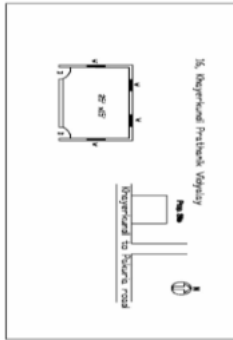

নির্বাচক নিবন্ধন আধিকারিকের স্বাক্ষর

Nazri Naksha

Google Map View

Polling Station Building Front View

Polling Station Front View

Cad View

Key MAP View

বিধানসভা নির্বাচনক্ষেত্রের নং, নাম : 249-রানীবাধ  
ভাগ নং, নাম : 1-খয়েরকুন্দি