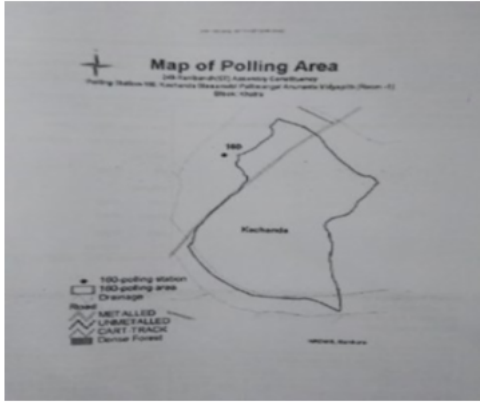

Nazri Naksha