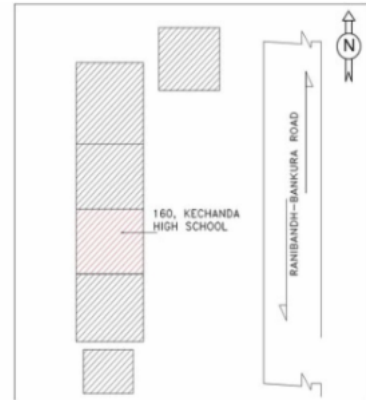

নির্বাচক নিবন্ধন আধিকারিকের স্বাক্ষর

Nazri Naksha

Google Map View

Polling Station Building Front View

Polling Station Front View

Cad View

Key MAP View

1 নাম : পরমিতা কুমার(পাল) স্বামীর নাম: পশুপতি কুমার(পাল) বাড়ির নং : n0164 বয়স : 53 লিঙ্গ : মহিলা	FSL2751170 ফটো উপলব্ধ	2 নাম : রামকৃষ্ণ কর্মকার পিতার নাম: বীরেন্দ্রনাথ কর্মকার বাড়ির নং : n0044 বয়স : 36 লিঙ্গ : পুরুষ	NVP0642199 ফটো উপলব্ধ	3 নাম : হরেকৃষ্ণ কর্মকার পিতার নাম: বীরেন কর্মকার বাড়ির নং : n0044 বয়স : 36 লিঙ্গ : পুরুষ	NVP1264522 ফটো উপলব্ধ
4 নাম : দীপালি কর্মকার স্বামীর নাম: হেমন্ত কর্মকার বাড়ির নং : n0044 বয়স : 39 লিঙ্গ : মহিলা	NVP1264381 ফটো উপলব্ধ	5 নাম : হেমন্ত কর্মকার পিতার নাম: বীরেন্দ্রনাথ কর্মকার বাড়ির নং : n0044 বয়স : 43 লিঙ্গ : পুরুষ	FSL2751071 ফটো উপলব্ধ	6 নাম : স্বপন কর্মকার পিতার নাম: বীরেন্দ্র কর্মকার বাড়ির নং : n0044 বয়স : 49 লিঙ্গ : পুরুষ	WB/36/246/435213 ফটো উপলব্ধ
7 নাম : আশালতা কর্মকার স্বামীর নাম: বীরেন্দ্র কর্মকার বাড়ির নং : n0044 বয়স : 66 লিঙ্গ : মহিলা	WB/36/246/435350 ফটো উপলব্ধ	8 নাম : বীরেন্দ্র কর্মকার পিতার নাম: সনাতন কর্মকার বাড়ির নং : n0044 বয়স : 71 লিঙ্গ : পুরুষ	WB/36/246/435401 ফটো উপলব্ধ	9 নাম : বর্নালী কর্মকার স্বামীর নাম: রামকৃষ্ণ কর্মকার বাড়ির নং : এন0044 বয়স : 24 লিঙ্গ : মহিলা	NVP2421915 ফটো উপলব্ধ
10 নাম : প্রতিভা কালিন্দী পিতার নাম: বুদ্ধেশ্বর কালিন্দী বাড়ির নং : N0182 বয়স : 24 লিঙ্গ : মহিলা	NVP2069623 ফটো উপলব্ধ	11 নাম : উর্মিলা কালিন্দী স্বামীর নাম: দীলিপ কালিন্দী বাড়ির নং : n0161 বয়স : 31 লিঙ্গ : মহিলা	NVP1616374 ফটো উপলব্ধ	12 নাম : দীলিপ কালিন্দী পিতার নাম: পূর্ণ কালিন্দী বাড়ির নং : n0161 বয়স : 33 লিঙ্গ : পুরুষ	NVP1408335 ফটো উপলব্ধ
13 নাম : শেফালী কালিন্দী স্বামীর নাম: পূর্ণ কালিন্দী বাড়ির নং : n0161 বয়স : 53 লিঙ্গ : মহিলা	WB/36/246/438178 ফটো উপলব্ধ	14 নাম : ইচ্ছাময়ী গাঙ্গুলী স্বামীর নাম: নারায়ণচন্দ্র গাঙ্গুলী বাড়ির নং : n0186 বয়স : 62 লিঙ্গ : মহিলা	NVP1264712 ফটো উপলব্ধ	15 নাম : পুষ্প রানী গাঙ্গুলী স্বামীর নাম: চণ্ডী প্রসাদ গাঙ্গুলী বাড়ির নং : এন0170 বয়স : 41 লিঙ্গ : মহিলা	ITG1881333 ফটো উপলব্ধ
16 নাম : রূপালী গাঙ্গুলী(রায়) স্বামীর নাম: সঞ্জীবন গাঙ্গুলী বাড়ির নং : n0173 বয়স : 29 লিঙ্গ : মহিলা	NVP1714492 ফটো উপলব্ধ	17 নাম : সঞ্জীবন গাঙ্গুলী মায়ের নাম: ইচ্ছাময়ী গাঙ্গুলী বাড়ির নং : n0173 বয়স : 39 লিঙ্গ : পুরুষ	NVP1264456 ফটো উপলব্ধ	18 নাম : চন্ডী প্রসাদ গাঙ্গুলী মায়ের নাম: শেফালী গাঙ্গুলী বাড়ির নং : n0170 বয়স : 41 লিঙ্গ : পুরুষ	NVP0642249 ফটো উপলব্ধ
19 নাম : সোমনাথ গাঙ্গুলী মায়ের নাম: শেফালিকা গাঙ্গুলী বাড়ির নং : n0137 বয়স : 37 লিঙ্গ : পুরুষ	NVP0642231 ফটো উপলব্ধ	20 নাম : শেফালিকা গাঙ্গুলী স্বামীর নাম: শঙ্কর গাঙ্গুলী বাড়ির নং : n0137 বয়স : 66 লিঙ্গ : মহিলা	FSL1369404 ফটো উপলব্ধ	21 নাম : আন্বাশী চৌধুরী(চন্দ) স্বামীর নাম: জীবন চৌধুরী বাড়ির নং : n0042 বয়স : 32 লিঙ্গ : মহিলা	NVP1616366 ফটো উপলব্ধ
22 নাম : জীবন চৌধুরী মায়ের নাম: আশ্রিত চৌধুরী বাড়ির নং : n0042 বয়স : 40 লিঙ্গ : পুরুষ	NVP1181395 ফটো উপলব্ধ	23 নাম : ভগীরথ চৌধুরী পিতার নাম: অশ্বিনী চৌধুরী বাড়ির নং : n0042 বয়স : 34 লিঙ্গ : পুরুষ	NVP1803840 ফটো উপলব্ধ	24 নাম : সচীন দত্ত পিতার নাম: জয়ন্ত দত্ত বাড়ির নং : এন0041 বয়স : 21 লিঙ্গ : পুরুষ	NVP2357788 ফটো উপলব্ধ
25 নাম : পূর্ণিমা দত্ত স্বামীর নাম: উত্তম কুমার দত্ত বাড়ির নং : n0187 বয়স : 28 লিঙ্গ : মহিলা	NVP1932854 ফটো উপলব্ধ	26 নাম : বাপন দত্ত পিতার নাম: অদ্বৈত দত্ত বাড়ির নং : এন0048 বয়স : 21 লিঙ্গ : পুরুষ	NVP2357804 ফটো উপলব্ধ	27 নাম : পায়েল দত্ত পিতার নাম: সুকুমার দত্ত বাড়ির নং : এন0148 বয়স : 21 লিঙ্গ : মহিলা	NVP2357762 ফটো উপলব্ধ
28 নাম : প্রিয়া দত্ত পিতার নাম: ধনঞ্জয় দত্ত বাড়ির নং : এন0033 বয়স : 20 লিঙ্গ : মহিলা	NVP2383362 ফটো উপলব্ধ	29 নাম : দেবশীষ দত্ত পিতার নাম: শ্যামাপদ দত্ত বাড়ির নং : এন0048 বয়স : 46 লিঙ্গ : পুরুষ	FSL1368760 ফটো উপলব্ধ	30 নাম : বর্নালী দত্ত স্বামীর নাম: তাপস দত্ত বাড়ির নং : n0034 বয়স : 41 লিঙ্গ : মহিলা	FSL2751204 ফটো উপলব্ধ