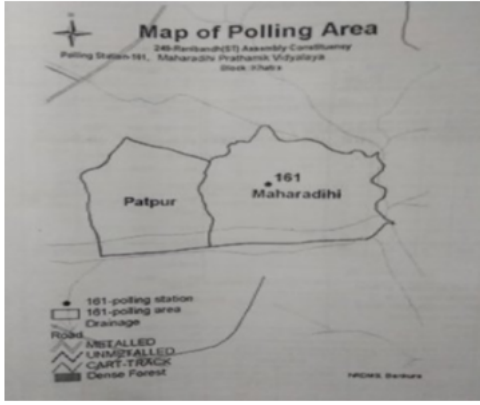

Nazri Naksha