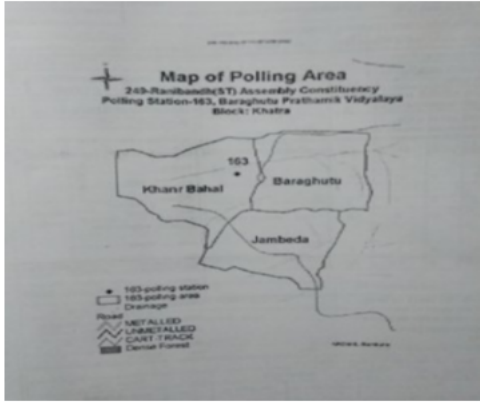

Nazri Naksha