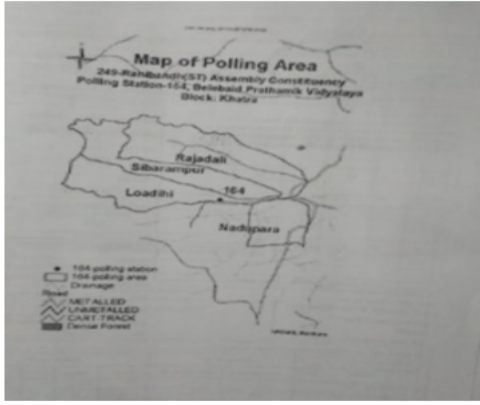

Nazri Naksha