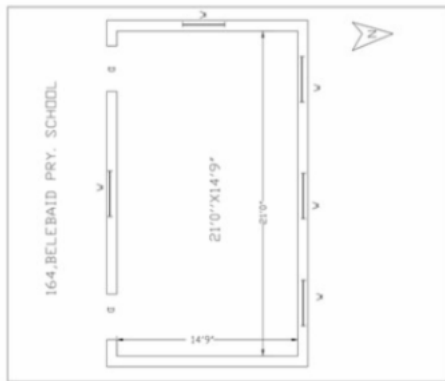

নির্বাচক নিবন্ধন আধিকারিকের স্বাক্ষর

Nazri Naksha

Google Map View

Polling Station Building Front View

Polling Station Front View

Cad View

Key MAP View

1 নাম : সঞ্জীব কিস্কু পিতার নাম: বিশ্বজিৎ কিস্কু বাড়ির নং : এন0113 বয়স : 29 লিঙ্গ : পুরুষ	NVP2015584 ফটো উপলব্ধ	2 নাম : মমতা কিস্কু স্বামীর নাম: মহীন্দ্র কিস্কু বাড়ির নং : এন0119 বয়স : 29 লিঙ্গ : মহিলা	UVG1618537 ফটো উপলব্ধ	3 নাম : ভারতী কিস্কু স্বামীর নাম: বাহাদুর কিস্কু বাড়ির নং : n0033 বয়স : 73 লিঙ্গ : মহিলা	WB/36/246/060528 ফটো উপলব্ধ
4 নাম : অসিত কিস্কু পিতার নাম: বাহাদুর কিস্কু বাড়ির নং : n0033 বয়স : 52 লিঙ্গ : পুরুষ	FSL2035087 ফটো উপলব্ধ	5 নাম : পাদ্মাবতী কিস্কু স্বামীর নাম: অসিত কিস্কু বাড়ির নং : n0033 বয়স : 44 লিঙ্গ : মহিলা	FSL2035095 ফটো উপলব্ধ	6 নাম : অমিয় কিস্কু পিতার নাম: বাহাদুর কিস্কু বাড়ির নং : n0033 বয়স : 52 লিঙ্গ : পুরুষ	FSL1251529 ফটো উপলব্ধ
7 নাম : অজিত কিস্কু পিতার নাম: বাহাদুর কিস্কু বাড়ির নং : n0033 বয়স : 42 লিঙ্গ : পুরুষ	FSL2975993 ফটো উপলব্ধ	8 নাম : অমিতা কিস্কু স্বামীর নাম: অজিত কিস্কু বাড়ির নং : n0033 বয়স : 38 লিঙ্গ : মহিলা	FSL2975977 ফটো উপলব্ধ	9 নাম : অমল কিস্কু পিতার নাম: বাহাদুর কিস্কু বাড়ির নং : n0033 বয়স : 41 লিঙ্গ : পুরুষ	FSL2975969 ফটো উপলব্ধ
10 নাম : ব্যাঞ্জনা কিস্কু স্বামীর নাম: অমল কিস্কু বাড়ির নং : n0033 বয়স : 38 লিঙ্গ : মহিলা	FSL2975985 ফটো উপলব্ধ	11 নাম : মৌসুমী কিস্কু পিতার নাম: অসিত কিস্কু বাড়ির নং : এন0033 বয়স : 25 লিঙ্গ : মহিলা	NVP2443877 ফটো উপলব্ধ	12 নাম : প্রিয়রঞ্জন কিস্কু পিতার নাম: অসিত কিস্কু বাড়ির নং : এন0033 বয়স : 22 লিঙ্গ : পুরুষ	NVP2441061 ফটো উপলব্ধ
13 নাম : রিলা টুডু পিতার নাম: গুরুপদ টুডু বাড়ির নং : এন0052 বয়স : 21 লিঙ্গ : মহিলা	NVP2359800 ফটো উপলব্ধ	14 নাম : কনিকা হেন্দ্র টুডু পিতার নাম: শিমল টুডু বাড়ির নং : এন0070 বয়স : 21 লিঙ্গ : মহিলা	NVP2359768 ফটো উপলব্ধ	15 নাম : বুধনি সরেন টুডু স্বামীর নাম: মানিক টুডু বাড়ির নং : এন0069 বয়স : 27 লিঙ্গ : মহিলা	NVP2227932 ফটো উপলব্ধ
16 নাম : অমলা টুডু পিতার নাম: আবিতরন টুডু বাড়ির নং : এন0054 বয়স : 25 লিঙ্গ : মহিলা	NVP2272714 ফটো উপলব্ধ	17 নাম : বিমান টুডু পিতার নাম: রামকৃষ্ণ টুডু বাড়ির নং : n0069 বয়স : 28 লিঙ্গ : পুরুষ	NVP1804913 ফটো উপলব্ধ	18 নাম : মনোজ কুমার টুডু পিতার নাম: জলেশ্বর টুডু বাড়ির নং : n0071 বয়স : 47 লিঙ্গ : পুরুষ	NVP1182005 ফটো উপলব্ধ
19 নাম : মিহির টুডু পিতার নাম: জলেশ্বর টুডু বাড়ির নং : n0071 বয়স : 38 লিঙ্গ : পুরুষ	NVP1181999 ফটো উপলব্ধ	20 নাম : সূর্যমুখী টুডু স্বামীর নাম: সঞ্জিব কুমার টুডু বাড়ির নং : n0054 বয়স : 29 লিঙ্গ : মহিলা	NVP1804806 ফটো উপলব্ধ	21 নাম : শিমল টুডু পিতার নাম: আনন্দ টুডু বাড়ির নং : n0070 বয়স : 28 লিঙ্গ : পুরুষ	NVP1804863 ফটো উপলব্ধ
22 নাম : চাঁদমনি টুডু স্বামীর নাম: বলাই টুডু বাড়ির নং : n0051 বয়স : 61 লিঙ্গ : মহিলা	WB/36/246/060271 ফটো উপলব্ধ	23 নাম : শ্রীদাম টুডু পিতার নাম: বৈদ্যনাথ টুডু বাড়ির নং : n0051 বয়স : 57 লিঙ্গ : পুরুষ	WB/36/246/060487 ফটো উপলব্ধ	24 নাম : নীলমনি টুডু স্বামীর নাম: শ্রীদাম টুডু বাড়ির নং : n0051 বয়স : 52 লিঙ্গ : মহিলা	FSL2786424 ফটো উপলব্ধ
25 নাম : যমুনা টুডু পিতার নাম: শ্রীদাম টুডু বাড়ির নং : n0051 বয়স : 30 লিঙ্গ : মহিলা	NVP1716059 ফটো উপলব্ধ	26 নাম : মহারাণী টুডু স্বামীর নাম: লুলারাম টুডু বাড়ির নং : n0052 বয়স : 75 লিঙ্গ : মহিলা	WB/36/246/060268 ফটো উপলব্ধ	27 নাম : গুরুপদ টুডু পিতার নাম: লুলারাম টুডু বাড়ির নং : n0052 বয়স : 50 লিঙ্গ : পুরুষ	FSL1251107 ফটো উপলব্ধ
28 নাম : রেনুকা টুডু স্বামীর নাম: গুরুপদ টুডু বাড়ির নং : n0052 বয়স : 40 লিঙ্গ : মহিলা	FSL2976009 ফটো উপলব্ধ	29 নাম : কাজলমণি টুডু পিতার নাম: লুলারাম টুডু বাড়ির নং : n0052 বয়স : 44 লিঙ্গ : পুরুষ	FSL2035194 ফটো উপলব্ধ	30 নাম : কৃষ্ণপদ টুডু পিতার নাম: লুলারাম টুডু বাড়ির নং : n0052 বয়স : 35 লিঙ্গ : পুরুষ	NVP1504398 ফটো উপলব্ধ