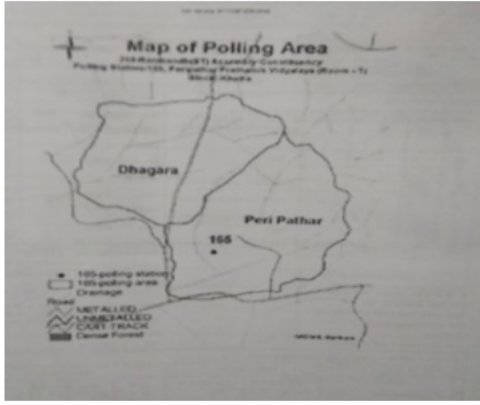

নির্বাচক তালিকা 2026 S25 পশ্চিমবঙ্গ

বিধানসভা নির্বাচনক্ষেত্রের নং, নাম ও সংরক্ষণের স্থিতি : 249 - রানীবাঁধ (তপশীলি উপজাতি)		অংশ নং : 165			
বিধানসভা নির্বাচনক্ষেত্রটি যে লোকসভা নির্বাচনক্ষেত্রের / ক্ষেত্রসমূহের অন্তর্ভুক্ত তার নং, নাম ও সংরক্ষণ স্থিতি : 36 - বাঁকুড়া (সাধারণ)					
1. সংশোধনের পূর্ণ বিবরণ					
সংশোধনের বৎসর :	2026	নির্বাচক তালিকার পরিচিতি :			
ভিত্তি তারিখ :	01-01-2026	বিশেষ নিবিড় সংশোধনী ২০২৬-এর চূড়ান্ত ভোটের তালিকা			
সংশোধনের প্রকৃতি :	বিশেষ নিবিড় সংশোধনী 2026				
প্রকাশনার তারিখ :	28-02-2026				
2. অংশ ও নির্বাচনী এলাকার পূর্ণ বিবরণ :					
অংশের ভাগ নং ও নাম :					
1-ধগড়া					
2-পেড়িপাথর					
	প্রধান শহর/গ্রাম	: ধগড়া			
	ওয়ার্ড	:			
	থানা	: খাতড়া			
	গ্রাম পঞ্চায়েত	: গোড়াবাড়ী			
	ব্লক	: খাতড়া			
	মহকুমা	: খাতড়া			
	জেলা	: বাঁকুড়া			
	পিন	: 722140			
3. ভোট গ্রহন কেন্দ্রের পূর্ণ বিবরণ :					
ভোট গ্রহন কেন্দ্রের নং, নাম :		ভোট গ্রহন কেন্দ্রের শ্রেণী :		গ্রামীণ	
165 - পেড়িপাথর প্রাথমিক বিদ্যালয়		এই অংশে সহায়ক ভোটগ্রহন কেন্দ্রের সংখ্যা		0	
ভোট গ্রহন কেন্দ্রের ঠিকানা :		:			
পেড়িপাথর প্রাথমিক বিদ্যালয়, (রুম-1), পেড়িপাথর					
4. নির্বাচকের সংখ্যা :					
প্রথম ক্রমিক নং	শেষ ক্রমিক নং	মোট সংখ্যা			
		পুরুষ	মহিলা	তৃতীয় লিঙ্গ	মোট
1	1003	490	512	0	1002

নির্বাচক নিবন্ধন আধিকারিকের স্বাক্ষর

Nazri Naksha

Google Map View

Polling Station Building Front View

Polling Station Front View

Cad View

Key MAP View

বিধানসভা নির্বাচনক্ষেত্রের নং, নাম : 249-রানীবাধ
ভাগ নং, নাম : 1-ধগড়া