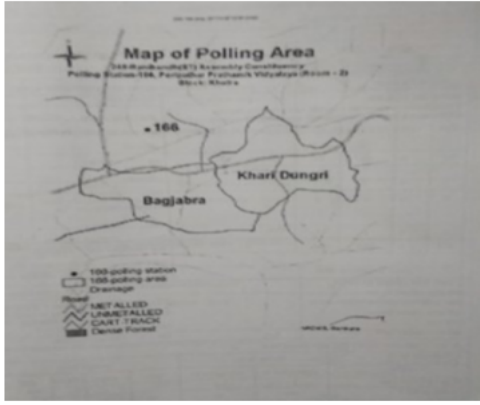

Nazri Naksha