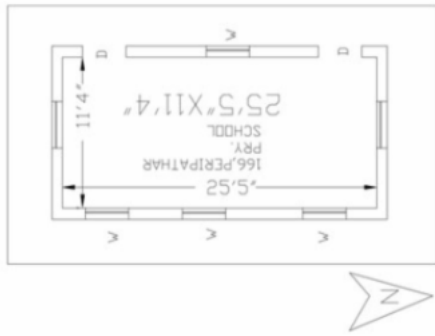

নির্বাচক নিবন্ধন আধিকারিকের স্বাক্ষর

Nazri Naksha

Google Map View

Polling Station Building Front View

Polling Station Front View

Cad View

Key MAP View

বিধানসভা নির্বাচনক্ষেত্রের নং, নাম : 249-রানীবাধ
ভাগ নং, নাম : 1-খড়িডুংরী