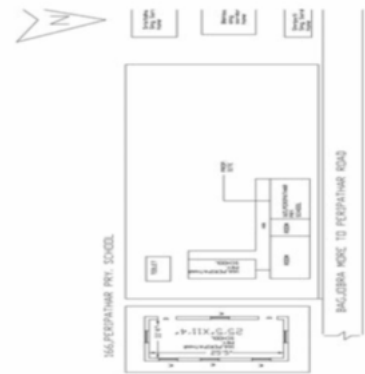

নির্বাচক নিবন্ধন আধিকারিকের স্বাক্ষর

Nazri Naksha

Google Map View

Polling Station Building Front View

Polling Station Front View

Cad View

Key MAP View

বিধানসভা নির্বাচনক্ষেত্রের নং, নাম : 249-রানীবাধ
ভাগ নং, নাম : 1-খড়িডুংরী