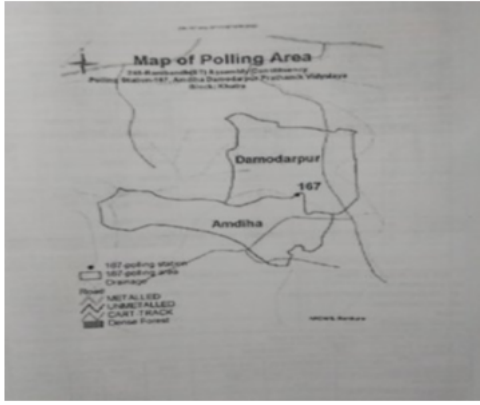

Nazri Naksha