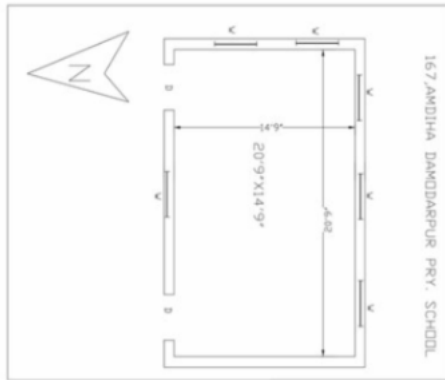

নির্বাচক নিবন্ধন আধিকারিকের স্বাক্ষর

Nazri Naksha

Google Map View

Polling Station Building Front View

Polling Station Front View

Cad View

Key MAP View

বিধানসভা নির্বাচনক্ষেত্রের নং, নাম : 249-রানীবাধ  
ভাগ নং, নাম : 1-আমডিহা(কুঁড়েপাড়া গ্রাম)