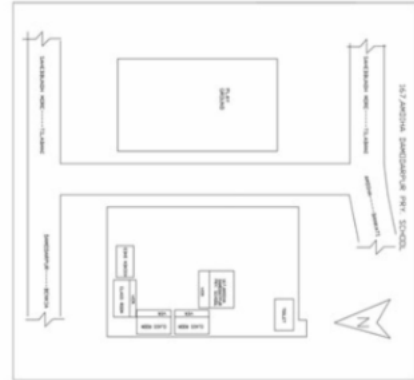

নির্বাচক নিবন্ধন আধিকারিকের স্বাক্ষর

Nazri Naksha

Google Map View

Polling Station Building Front View

Polling Station Front View

Cad View

Key MAP View

বিধানসভা নির্বাচনক্ষেত্রের নং, নাম : 249-রানীবাধ  
ভাগ নং, নাম : 1-আমডিহা(কুঁড়েপাড়া গ্রাম)