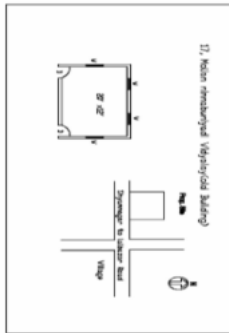

নির্বাচক নিবন্ধন আধিকারিকের স্বাক্ষর

Nazri Naksha

Google Map View

Polling Station Building Front View

Polling Station Front View

Cad View

Key MAP View

1 নাম : সুমিত মহন্ত পিতার নাম: ফটিক মহন্ত বাড়ির নং : n0075 বয়স : 30 লিঙ্গ : পুরুষ	NVP1671262 ফটো উপলব্ধ	2 নাম : অপূর্ব কুমার আচার্য পিতার নাম: মনুথনাথ আচার্য বাড়ির নং : n0166 বয়স : 69 লিঙ্গ : পুরুষ	HWW0306712 ফটো উপলব্ধ	3 নাম : রামকৃষ্ণ আচার্য পিতার নাম: অপূর্ব কুমার আচার্য বাড়ির নং : n0166 বয়স : 35 লিঙ্গ : পুরুষ	NVP0064089 ফটো উপলব্ধ
4 নাম : বাসুদেব আচার্য পিতার নাম: অপূর্ব কুমার আচার্য বাড়ির নং : n0166 বয়স : 34 লিঙ্গ : পুরুষ	NVP1210202 ফটো উপলব্ধ	5 নাম : লালবাহাদুর আচার্য পিতার নাম: মনুথনাথ আচার্য বাড়ির নং : n0166 বয়স : 61 লিঙ্গ : পুরুষ	WB/36/247/162262 ফটো উপলব্ধ	6 নাম : জয়ন্তী আচার্য স্বামীর নাম: লালবাহাদুর আচার্য বাড়ির নং : n0166 বয়স : 50 লিঙ্গ : মহিলা	HWW2211969 ফটো উপলব্ধ
7 নাম : শেখর আচার্য পিতার নাম: লালবাহাদুর আচার্য বাড়ির নং : মলিয়ান বয়স : 25 লিঙ্গ : পুরুষ	NVP1966324 ফটো উপলব্ধ	8 নাম : উমা আচার্য পিতার নাম: অমল্য রতন আচার্য বাড়ির নং : n0075 বয়স : 50 লিঙ্গ : মহিলা	HWW1556257 ফটো উপলব্ধ	9 নাম : দীপক আচার্য পিতার নাম: অমল্য আচার্য বাড়ির নং : n0075 বয়স : 49 লিঙ্গ : পুরুষ	HWW1237528 ফটো উপলব্ধ
10 নাম : আদিত্য আচার্য পিতার নাম: অমল্য আচার্য বাড়ির নং : n0075 বয়স : 67 লিঙ্গ : পুরুষ	NVP2309011 ফটো উপলব্ধ	11 নাম : ভাস্কর আচার্য পিতার নাম: অমল্য আচার্য বাড়ির নং : n0075 বয়স : 65 লিঙ্গ : পুরুষ	NVP2309060 ফটো উপলব্ধ	12 নাম : কাজল দাস আচার্য স্বামীর নাম: রামকৃষ্ণ আচার্য বাড়ির নং : N0166 বয়স : 24 লিঙ্গ : মহিলা	NVP2078236 ফটো উপলব্ধ
13 নাম : সোমনাথ কর্মকার পিতার নাম: লাল কর্মকার বাড়ির নং : N0018 বয়স : 24 লিঙ্গ : পুরুষ	NVP2096105 ফটো উপলব্ধ	14 নাম : মৌসুমী কর্মকার স্বামীর নাম: ধনঞ্জয় কর্মকার বাড়ির নং : N0037 বয়স : 24 লিঙ্গ : মহিলা	NVP2096022 ফটো উপলব্ধ	15 নাম : সৈকত কর্মকার পিতার নাম: রঞ্জিত কর্মকার বাড়ির নং : না বয়স : 22 লিঙ্গ : পুরুষ	NVP2278208 ফটো উপলব্ধ
16 নাম : তুফান কর্মকার পিতার নাম: ধনঞ্জয় কর্মকার বাড়ির নং : মলিয়ান বয়স : 23 লিঙ্গ : পুরুষ	NVP2294353 ফটো উপলব্ধ	17 নাম : অমর কর্মকার পিতার নাম: স্বপন কর্মকার বাড়ির নং : নিউ বয়স : 29 লিঙ্গ : পুরুষ	NVP1671858 ফটো উপলব্ধ	18 নাম : বিশ্বজিৎ মাজি পিতার নাম: অনাথবন্ধু মাজি বাড়ির নং : এন015 বয়স : 34 লিঙ্গ : পুরুষ	NVP1315688 ফটো উপলব্ধ
19 নাম : আকাশ কর্মকার পিতার নাম: প্রদীপ কর্মকার বাড়ির নং : n0146 বয়স : 31 লিঙ্গ : পুরুষ	NVP1564251 ফটো উপলব্ধ	20 নাম : নিলীমা কর্মকার স্বামীর নাম: বংশী কর্মকার বাড়ির নং : n0036 বয়স : 67 লিঙ্গ : মহিলা	NVP2397073 ফটো উপলব্ধ	21 নাম : পূর্ণিমা কর্মকার স্বামীর নাম: কালবরন কর্মকার বাড়ির নং : n0167 বয়স : 39 লিঙ্গ : মহিলা	HWW2589067 ফটো উপলব্ধ
22 নাম : পিঙ্কি কর্মকার স্বামীর নাম: গৌতম কর্মকার বাড়ির নং : n0216 বয়স : 28 লিঙ্গ : মহিলা	NVP1845395 ফটো উপলব্ধ	23 নাম : অজিত কর্মকার পিতার নাম: অমল্য কর্মকার বাড়ির নং : এন0032 বয়স : 76 লিঙ্গ : পুরুষ	HWW1556190 ফটো উপলব্ধ	24 নাম : গৌতম কর্মকার পিতার নাম: অজিত কর্মকার বাড়ির নং : এন0032 বয়স : 41 লিঙ্গ : পুরুষ	HWW2589075 ফটো উপলব্ধ
25 নাম : মুরুলী কর্মকার পিতার নাম: মহাদেব কর্মকার বাড়ির নং : n0145 বয়স : 54 লিঙ্গ : পুরুষ	NVP1210020 ফটো উপলব্ধ	26 নাম : গীতা কর্মকার স্বামীর নাম: মুরুলী কর্মকার বাড়ির নং : n0145 বয়স : 36 লিঙ্গ : মহিলা	NVP1210038 ফটো উপলব্ধ	27 নাম : সুলেখা কর্মকার স্বামীর নাম: হীরালাল কর্মকার বাড়ির নং : এন0233 বয়স : 48 লিঙ্গ : মহিলা	NVP2398782 ফটো উপলব্ধ
28 নাম : বিশ্বনাথ কর্মকার পিতার নাম: কালিপদ কর্মকার বাড়ির নং : n0124 বয়স : 75 লিঙ্গ : পুরুষ	NVP2389450 ফটো উপলব্ধ	29 নাম : বিশাল কর্মকার পিতার নাম: মেঘনাথ কর্মকার বাড়ির নং : এন0033 বয়স : 25 লিঙ্গ : পুরুষ	NVP2003390 ফটো উপলব্ধ	30 নাম : জ্যোতি কর্মকার পিতার নাম: ধীরেন কর্মকার বাড়ির নং : এন বয়স : 27 লিঙ্গ : পুরুষ	NVP1847730 ফটো উপলব্ধ