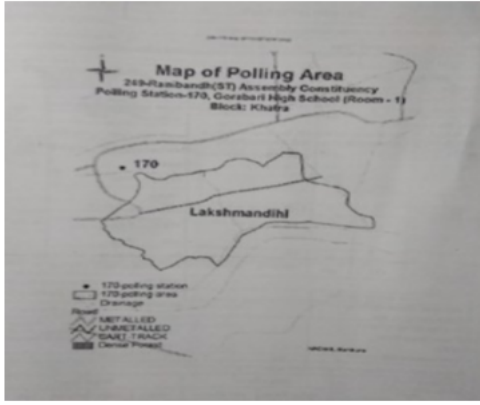

Nazri Naksha