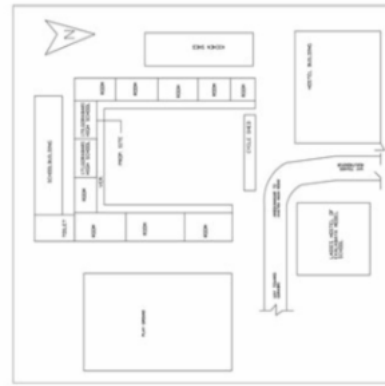

নির্বাচক নিবন্ধন আধিকারিকের স্বাক্ষর

Nazri Naksha

Google Map View

Polling Station Building Front View

Polling Station Front View

Cad View

Key MAP View

বিধানসভা নির্বাচনক্ষেত্রের নং, নাম : 249-রানীবাধ
ভাগ নং, নাম : 1-লক্ষনডিহি(উত্তরাংশ)