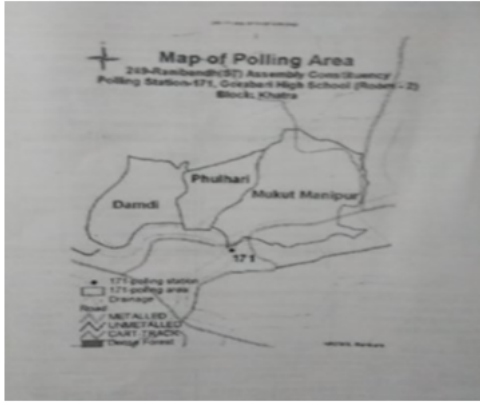

নির্বাচক তালিকা 2026 S25 পশ্চিমবঙ্গ

| | | | | | |
|--|------------------------------|--|-------|--------------|-----|
| বিধানসভা নির্বাচনক্ষেত্রের নং, নাম ও সংরক্ষণের স্থিতি : 249 - রানীবাঁধ (তপশীলি উপজাতি) | | অংশ নং : 171 | | | |
| বিধানসভা নির্বাচনক্ষেত্রটি যে লোকসভা নির্বাচনক্ষেত্রের / ক্ষেত্রসমূহের অন্তর্ভুক্ত তার নং, নাম ও সংরক্ষণ স্থিতি : 36 - বাঁকুড়া (সাধারণ) | | | | | |
| 1. সংশোধনের পূর্ণ বিবরণ | | | | | |
| সংশোধনের বৎসর : | 2026 | নির্বাচক তালিকার পরিচিতি : | | | |
| ভিত্তি তারিখ : | 01-01-2026 | বিশেষ নিবিড় সংশোধনী ২০২৬-এর চূড়ান্ত ভোটের তালিকা | | | |
| সংশোধনের প্রকৃতি : | বিশেষ নিবিড় সংশোধনী 2026 | | | | |
| প্রকাশনার তারিখ : | 28-02-2026 | | | | |
| 2. অংশ ও নির্বাচনী এলাকার পূর্ণ বিবরণ : | | | | | |
| অংশের ভাগ নং ও নাম : | | | | | |
| 1-দামদী | প্রধান শহর/গ্রাম : দামদী | | | | |
| 2-ফুলহরি | ওয়ার্ড : | | | | |
| 3-মুকুটমণিপুর | থানা : খাতড়া | | | | |
| | গ্রাম পঞ্চায়েত : গোড়াবাড়ী | | | | |
| | ব্লক : খাতড়া | | | | |
| | মহকুমা : খাতড়া | | | | |
| | জেলা : বাঁকুড়া | | | | |
| | পিন : 722135 | | | | |
| 3. ভোট গ্রহন কেন্দ্রের পূর্ণ বিবরণ : | | | | | |
| ভোট গ্রহন কেন্দ্রের নং, নাম : | | ভোট গ্রহন কেন্দ্রের শ্রেণী : | | গ্রামীণ | |
| 171 - গোড়াবাড়ী হাইস্কুল | | এই অংশে সহায়ক ভোটগ্রহন কেন্দ্রের সংখ্যা : | | 0 | |
| ভোট গ্রহন কেন্দ্রের ঠিকানা : | | | | | |
| গোড়াবাড়ী হাইস্কুল, (রুম-2), গোড়াবাড়ী | | | | | |
| 4. নির্বাচকের সংখ্যা : | | | | | |
| প্রথম ক্রমিক নং | শেষ ক্রমিক নং | মোট সংখ্যা | | | |
| | | পুরুষ | মহিলা | তৃতীয় লিঙ্গ | মোট |
| 1 | 936 | 493 | 443 | 0 | 936 |

নির্বাচক নিবন্ধন আধিকারিকের স্বাক্ষর

Nazri Naksha

Google Map View

Polling Station Building Front View

Polling Station Front View

Cad View

Key MAP View

বিধানসভা নির্বাচনকেন্দ্রের নং, নাম : 249-রানীবাধ
ভাগ নং, নাম : 1-দামদী