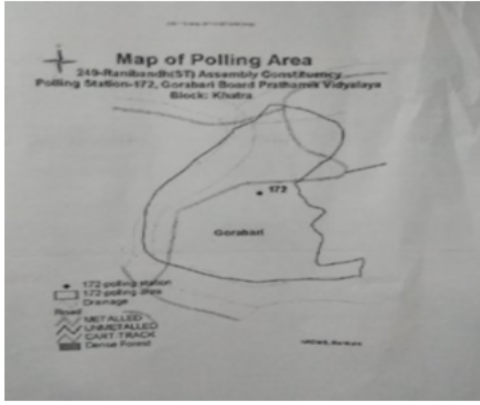

নির্বাচক নিবন্ধন আধিকারিকের স্বাক্ষর

Nazri Naksha

Google Map View

Polling Station Building Front View

Polling Station Front View

Cad View

Key MAP View

বিধানসভা নির্বাচনক্ষেত্রের নং, নাম : 249-রানীবাধ
ভাগ নং, নাম : 1-গোড়াবাড়ী