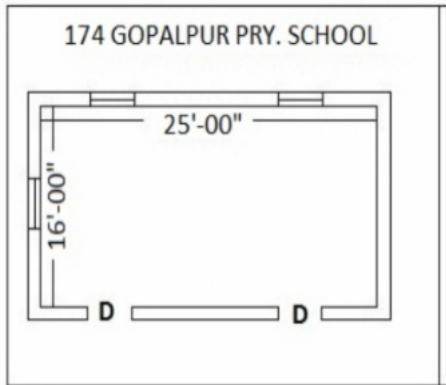

নির্বাচক নিবন্ধন আধিকারিকের স্বাক্ষর

Nazri Naksha

Google Map View

Polling Station Building Front View

Polling Station Front View

Cad View

Key MAP View

| | | | | | |
|--|--------------------------------|--|--------------------------|---|--------------------------------|
| 1 নাম : সুকরমনি কড়া পিতার নাম: চিত্তরঞ্জন কড়া বাড়ির নং : n0001 বয়স : 24 লিঙ্গ : মহিলা | NVP2062040 ফটো উপলব্ধ | 2 নাম : অমিতা কড়া স্বামীর নাম: মনবোধ কড়া বাড়ির নং : এন০০২৮ বয়স : 26 লিঙ্গ : মহিলা | NVP2291607 ফটো উপলব্ধ | 3 নাম : চাঁদমনি কড়া পিতার নাম: সীতারাম কড়া বাড়ির নং : এন০০০১ বয়স : 21 লিঙ্গ : মহিলা | NVP2364164 ফটো উপলব্ধ |
| 4 নাম : ইন্দ্রজিৎ কড়া পিতার নাম: চিত্তরঞ্জন কড়া বাড়ির নং : এন0001 বয়স : 20 লিঙ্গ : পুরুষ | NVP2391811 ফটো উপলব্ধ | 5 নাম : শ্রাবনী কড়া স্বামীর নাম: চিত্তরঞ্জন কড়া বাড়ির নং : n0001 বয়স : 41 লিঙ্গ : মহিলা | FSL2708584 ফটো উপলব্ধ | 6 নাম : চিত্তরঞ্জন কড়া পিতার নাম: মনিন্দ্র কড়া বাড়ির নং : n0001 বয়স : 54 লিঙ্গ : পুরুষ | WB/36/246/069016 ফটো উপলব্ধ |
| 7 নাম : দুলালী কড়া স্বামীর নাম: সীতারাম কড়া বাড়ির নং : n0013 বয়স : 41 লিঙ্গ : মহিলা | FSL2396950 ফটো উপলব্ধ | 8 নাম : শ্যামলী কড়া স্বামীর নাম: গোরাচাঁদ কড়া বাড়ির নং : n0010 বয়স : 38 লিঙ্গ : মহিলা | NVP0689331 ফটো উপলব্ধ | 9 নাম : সাবিত্রী কড়া স্বামীর নাম: অরুণ কড়া বাড়ির নং : n0010 বয়স : 72 লিঙ্গ : মহিলা | FSL1412568 ফটো উপলব্ধ |
| 10 নাম : বাবলু কড়া পিতার নাম: মনোহর কড়া বাড়ির নং : n0009 বয়স : 34 লিঙ্গ : পুরুষ | NVP1410687 ফটো উপলব্ধ | 11 নাম : কার্তিক কড়া পিতার নাম: মনোহর কড়া বাড়ির নং : n0009 বয়স : 40 লিঙ্গ : পুরুষ | FSL2397453 ফটো উপলব্ধ | 12 নাম : নির্মল কড়া পিতার নাম: মনোহর কড়া বাড়ির নং : n0009 বয়স : 47 লিঙ্গ : পুরুষ | FSL2396943 ফটো উপলব্ধ |
| 13 নাম : মনোহর কড়া পিতার নাম: সুবল কড়া বাড়ির নং : n0009 বয়স : 76 লিঙ্গ : পুরুষ | WB/36/246/069005 ফটো উপলব্ধ | 14 নাম : সূচাঁদ কড়া পিতার নাম: অরুণ কড়া বাড়ির নং : n0008 বয়স : 40 লিঙ্গ : পুরুষ | FSL2397461 ফটো উপলব্ধ | 15 নাম : সীতারাম কড়া পিতার নাম: মনিন্দ্র কড়া বাড়ির নং : n0001 বয়স : 45 লিঙ্গ : পুরুষ | FSL2396935 ফটো উপলব্ধ |
| 16 নাম : পানমনি কড়া স্বামীর নাম: মনিন্দ্র কড়া বাড়ির নং : n0001 বয়স : 83 লিঙ্গ : মহিলা | WB/36/246/069024 ফটো উপলব্ধ | 17 নাম : অনিমা টুডু স্বামীর নাম: গুরুপদ টুডু বাড়ির নং : এন০০০২ বয়স : 32 লিঙ্গ : মহিলা | NVP1508365 ফটো উপলব্ধ | 18 নাম : গুরুপদ টুডু পিতার নাম: অশোল টুডু বাড়ির নং : এন০০০২ বয়স : 36 লিঙ্গ : পুরুষ | NVP0689430 ফটো উপলব্ধ |
| 19 নাম : লক্ষ্মীমনি টুডু স্বামীর নাম: শক্তিপদ টুডু বাড়ির নং : n0002 বয়স : 43 লিঙ্গ : মহিলা | FSL2396984 ফটো উপলব্ধ | 20 নাম : শক্তিপদ টুডু পিতার নাম: অশোল টুডু বাড়ির নং : n0002 বয়স : 47 লিঙ্গ : পুরুষ | FSL2396976 ফটো উপলব্ধ | 21 নাম : রতিকা টুডু স্বামীর নাম: অশোল টুডু বাড়ির নং : এন ০০০২ বয়স : 61 লিঙ্গ : মহিলা | NVP2047934 ফটো উপলব্ধ |
| 22 নাম : অশোল টুডু পিতার নাম: হপন টুডু বাড়ির নং : এন000২ বয়স : 66 লিঙ্গ : পুরুষ | NVP2047926 ফটো উপলব্ধ | 23 নাম : দীপ্তি বাক্কে স্বামীর নাম: লক্ষীকান্ত বাক্কে বাড়ির নং : n0006 বয়স : 58 লিঙ্গ : মহিলা | FSL1412626 ফটো উপলব্ধ | 24 নাম : ধ্রুববতী হাঁসদা পিতার নাম: অনিল বাক্কে বাড়ির নং : n0006 বয়স : 50 লিঙ্গ : মহিলা | NVP0689554 ফটো উপলব্ধ |
| 25 নাম : রূপালী হাঁসদা মায়ের নাম: ধ্রুববতী হাঁসদা বাড়ির নং : n0006 বয়স : 28 লিঙ্গ : মহিলা | NVP1807288 ফটো উপলব্ধ | 26 নাম : সীতা ভূঁইয়া স্বামীর নাম: সুনীল ভূঁইয়া বাড়ির নং : n0007 বয়স : 48 লিঙ্গ : মহিলা | FSL1412485 ফটো উপলব্ধ | 27 নাম : সুনীল ভূঁইয়া পিতার নাম: জ্যোতি ভূঁইয়া বাড়ির নং : n0007 বয়স : 51 লিঙ্গ : পুরুষ | WB/36/246/069001 ফটো উপলব্ধ |
| 28 নাম : সুভাষ রুহিদাস পিতার নাম: রাখহরি রুহিদাস বাড়ির নং : n0003 বয়স : 50 লিঙ্গ : পুরুষ | NVP2042521 ফটো উপলব্ধ | 29 নাম : প্রিয়াঙ্কা রুহিদাস পিতার নাম: পঞ্চানন রুহিদাস বাড়ির নং : এন০০০৩ বয়স : 23 লিঙ্গ : মহিলা | NVP2168102 ফটো উপলব্ধ | 30 নাম : সত্য রুহিদাস স্বামীর নাম: সুভাষ রুহিদাস বাড়ির নং : এন০০০৩ বয়স : 30 লিঙ্গ : মহিলা | NVP2168086 ফটো উপলব্ধ |