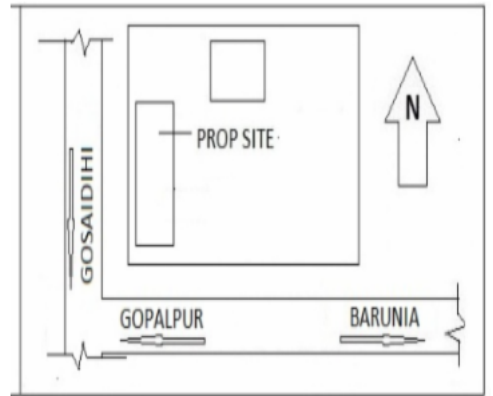

নির্বাচক নিবন্ধন আধিকারিকের স্বাক্ষর

Nazri Naksha

Google Map View

Polling Station Building Front View

Polling Station Front View

Cad View

Key MAP View

| | | | | | |
|--|--------------------------------|--|--------------------------|---|--------------------------------|
| 1 নাম : সুকরমনি কড়া পিতার নাম: চিত্তরঞ্জন কড়া বাড়ির নং : n0001 বয়স : 24 লিঙ্গ : মহিলা | NVP2062040 ফটো উপলব্ধ | 2 নাম : অমিতা কড়া স্বামীর নাম: মনবোধ কড়া বাড়ির নং : এন০০২৮ বয়স : 26 লিঙ্গ : মহিলা | NVP2291607 ফটো উপলব্ধ | 3 নাম : চাঁদমনি কড়া পিতার নাম: সীতারাম কড়া বাড়ির নং : এন০০০১ বয়স : 21 লিঙ্গ : মহিলা | NVP2364164 ফটো উপলব্ধ |
| 4 নাম : ইন্দ্রজিৎ কড়া পিতার নাম: চিত্তরঞ্জন কড়া বাড়ির নং : এন0001 বয়স : 20 লিঙ্গ : পুরুষ | NVP2391811 ফটো উপলব্ধ | 5 নাম : শ্রাবনী কড়া স্বামীর নাম: চিত্তরঞ্জন কড়া বাড়ির নং : n0001 বয়স : 41 লিঙ্গ : মহিলা | FSL2708584 ফটো উপলব্ধ | 6 নাম : চিত্তরঞ্জন কড়া পিতার নাম: মনিন্দ্র কড়া বাড়ির নং : n0001 বয়স : 54 লিঙ্গ : পুরুষ | WB/36/246/069016 ফটো উপলব্ধ |
| 7 নাম : দুলালী কড়া স্বামীর নাম: সীতারাম কড়া বাড়ির নং : n0013 বয়স : 41 লিঙ্গ : মহিলা | FSL2396950 ফটো উপলব্ধ | 8 নাম : শ্যামলী কড়া স্বামীর নাম: গোরাচাঁদ কড়া বাড়ির নং : n0010 বয়স : 38 লিঙ্গ : মহিলা | NVP0689331 ফটো উপলব্ধ | 9 নাম : সাবিত্রী কড়া স্বামীর নাম: অরুণ কড়া বাড়ির নং : n0010 বয়স : 72 লিঙ্গ : মহিলা | FSL1412568 ফটো উপলব্ধ |
| 10 নাম : বাবলু কড়া পিতার নাম: মনোহর কড়া বাড়ির নং : n0009 বয়স : 34 লিঙ্গ : পুরুষ | NVP1410687 ফটো উপলব্ধ | 11 নাম : কার্তিক কড়া পিতার নাম: মনোহর কড়া বাড়ির নং : n0009 বয়স : 40 লিঙ্গ : পুরুষ | FSL2397453 ফটো উপলব্ধ | 12 নাম : নির্মল কড়া পিতার নাম: মনোহর কড়া বাড়ির নং : n0009 বয়স : 47 লিঙ্গ : পুরুষ | FSL2396943 ফটো উপলব্ধ |
| 13 নাম : মনোহর কড়া পিতার নাম: সুবল কড়া বাড়ির নং : n0009 বয়স : 76 লিঙ্গ : পুরুষ | WB/36/246/069005 ফটো উপলব্ধ | 14 নাম : সূচাঁদ কড়া পিতার নাম: অরুণ কড়া বাড়ির নং : n0008 বয়স : 40 লিঙ্গ : পুরুষ | FSL2397461 ফটো উপলব্ধ | 15 নাম : সীতারাম কড়া পিতার নাম: মনিন্দ্র কড়া বাড়ির নং : n0001 বয়স : 45 লিঙ্গ : পুরুষ | FSL2396935 ফটো উপলব্ধ |
| 16 নাম : পানমনি কড়া স্বামীর নাম: মনিন্দ্র কড়া বাড়ির নং : n0001 বয়স : 83 লিঙ্গ : মহিলা | WB/36/246/069024 ফটো উপলব্ধ | 17 নাম : অনিমা টুডু স্বামীর নাম: গুরুপদ টুডু বাড়ির নং : এন০০০২ বয়স : 32 লিঙ্গ : মহিলা | NVP1508365 ফটো উপলব্ধ | 18 নাম : গুরুপদ টুডু পিতার নাম: অশোল টুডু বাড়ির নং : এন০০০২ বয়স : 36 লিঙ্গ : পুরুষ | NVP0689430 ফটো উপলব্ধ |
| 19 নাম : লক্ষ্মীমনি টুডু স্বামীর নাম: শক্তিপদ টুডু বাড়ির নং : n0002 বয়স : 43 লিঙ্গ : মহিলা | FSL2396984 ফটো উপলব্ধ | 20 নাম : শক্তিপদ টুডু পিতার নাম: অশোল টুডু বাড়ির নং : n0002 বয়স : 47 লিঙ্গ : পুরুষ | FSL2396976 ফটো উপলব্ধ | 21 নাম : রতিকা টুডু স্বামীর নাম: অশোল টুডু বাড়ির নং : এন ০০০২ বয়স : 61 লিঙ্গ : মহিলা | NVP2047934 ফটো উপলব্ধ |
| 22 নাম : অশোল টুডু পিতার নাম: হপন টুডু বাড়ির নং : এন000২ বয়স : 66 লিঙ্গ : পুরুষ | NVP2047926 ফটো উপলব্ধ | 23 নাম : দীপ্তি বাক্কে স্বামীর নাম: লক্ষীকান্ত বাক্কে বাড়ির নং : n0006 বয়স : 58 লিঙ্গ : মহিলা | FSL1412626 ফটো উপলব্ধ | 24 নাম : ধ্রুববতী হাঁসদা পিতার নাম: অনিল বাক্কে বাড়ির নং : n0006 বয়স : 50 লিঙ্গ : মহিলা | NVP0689554 ফটো উপলব্ধ |
| 25 নাম : রূপালী হাঁসদা মায়ের নাম: ধ্রুববতী হাঁসদা বাড়ির নং : n0006 বয়স : 28 লিঙ্গ : মহিলা | NVP1807288 ফটো উপলব্ধ | 26 নাম : সীতা ভূঁইয়া স্বামীর নাম: সুনীল ভূঁইয়া বাড়ির নং : n0007 বয়স : 48 লিঙ্গ : মহিলা | FSL1412485 ফটো উপলব্ধ | 27 নাম : সুনীল ভূঁইয়া পিতার নাম: জ্যোতি ভূঁইয়া বাড়ির নং : n0007 বয়স : 51 লিঙ্গ : পুরুষ | WB/36/246/069001 ফটো উপলব্ধ |
| 28 নাম : সুভাষ রুহিদাস পিতার নাম: রাখহরি রুহিদাস বাড়ির নং : n0003 বয়স : 50 লিঙ্গ : পুরুষ | NVP2042521 ফটো উপলব্ধ | 29 নাম : প্রিয়াঙ্কা রুহিদাস পিতার নাম: পঞ্চানন রুহিদাস বাড়ির নং : এন০০০৩ বয়স : 23 লিঙ্গ : মহিলা | NVP2168102 ফটো উপলব্ধ | 30 নাম : সত্য রুহিদাস স্বামীর নাম: সুভাষ রুহিদাস বাড়ির নং : এন০০০৩ বয়স : 30 লিঙ্গ : মহিলা | NVP2168086 ফটো উপলব্ধ |