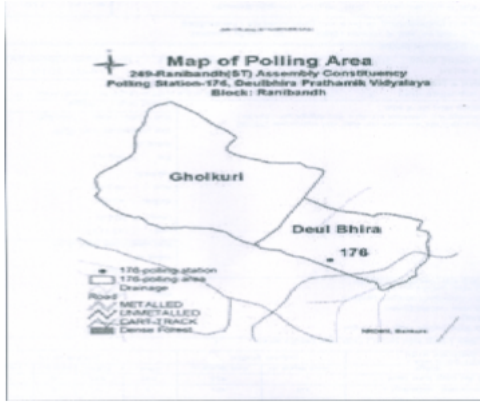

নির্বাচক তালিকা 2026 S25 পশ্চিমবঙ্গ

বিধানসভা নির্বাচনক্ষেত্রের নং, নাম ও সংরক্ষণের স্থিতি : 249 - রানীবাঁধ (তপশীলি উপজাতি)		অংশ নং : 176							
বিধানসভা নির্বাচনক্ষেত্রটি যে লোকসভা নির্বাচনক্ষেত্রের / ক্ষেত্রসমূহের অন্তর্ভুক্ত তার নং, নাম ও সংরক্ষণ স্থিতি : 36 - বাঁকুড়া (সাধারণ)									
1. সংশোধনের পূর্ণ বিবরণ									
সংশোধনের বৎসর :	2026	নির্বাচক তালিকার পরিচিতি :							
ভিত্তি তারিখ :	01-01-2026	বিশেষ নিবিড় সংশোধনী ২০২৬-এর চূড়ান্ত ভোটের তালিকা							
সংশোধনের প্রকৃতি :	বিশেষ নিবিড় সংশোধনী 2026								
প্রকাশনার তারিখ :	28-02-2026								
2. অংশ ও নির্বাচনী এলাকার পূর্ণ বিবরণ :									
অংশের ভাগ নং ও নাম :									
1-ঘোলকুড়ি		প্রধান শহর/গ্রাম : ঘোলকুড়ি ওয়ার্ড : থানা : রানীবাঁধ গ্রাম পঞ্চায়েত : পুন্ডি ব্লক : রানীবাঁধ মহকুমা : খাতড়া জেলা : বাঁকুড়া পিন : 722135							
2-দেউলভিড়া									
3. ভোট গ্রহন কেন্দ্রের পূর্ণ বিবরণ :									
ভোট গ্রহন কেন্দ্রের নং, নাম :						ভোট গ্রহন কেন্দ্রের শ্রেণী :		গ্রামীণ	
176 - দেউলভিড়া প্রাথমিক বিদ্যালয়						এই অংশে সহায়ক ভোটগ্রহন কেন্দ্রের সংখ্যা		0	
ভোট গ্রহন কেন্দ্রের ঠিকানা :						:			
দেউলভিড়া প্রাথমিক বিদ্যালয়, দেউলভিড়া									
4. নির্বাচকের সংখ্যা :									
প্রথম ক্রমিক নং	শেষ ক্রমিক নং	মোট সংখ্যা							
		পুরুষ	মহিলা	তৃতীয় লিঙ্গ	মোট				
1	541	274	267	0	541				

নির্বাচক নিবন্ধন আধিকারিকের স্বাক্ষর

Nazri Naksha

Google Map View

Polling Station Building Front View

Polling Station Front View

Cad View

Key MAP View

বিধানসভা নির্বাচনক্ষেত্রের নং, নাম : 249-রানীবাধ
ভাগ নং, নাম : 1-ঘোলকুড়ি