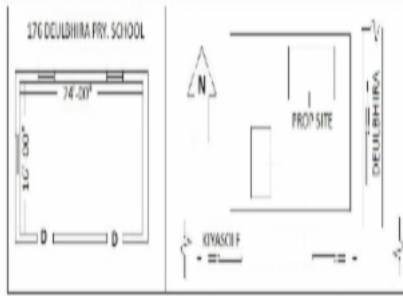

নির্বাচক নিবন্ধন আধিকারিকের স্বাক্ষর

Nazri Naksha

Google Map View

Polling Station Building Front View

Polling Station Front View

Cad View

Key MAP View

বিধানসভা নির্বাচনক্ষেত্রের নং, নাম : 249-রানীবাধ
ভাগ নং, নাম : 1-ঘোলকুড়ি