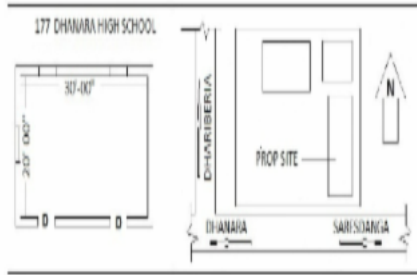

নির্বাচক নিবন্ধন আধিকারিকের স্বাক্ষর

Nazri Naksha

Google Map View

Polling Station Building Front View

Polling Station Front View

Cad View

Key MAP View

বিধানসভা নির্বাচনক্ষেত্রের নং, নাম : 249-রানীবাথ
ভাগ নং, নাম : 1-ধানাড়া (ধানাড়া,বেলডাঙ্গা,চড়িবেড়া)দক্ষিণাংশ