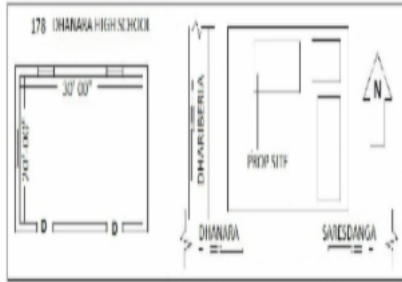

নির্বাচক নিবন্ধন আধিকারিকের স্বাক্ষর

Nazri Naksha

Google Map View

Polling Station Building Front View

Polling Station Front View

Cad View

Key MAP View

বিধানসভা নির্বাচনক্ষেত্রের নং, নাম : 249-রানীবাধ  
ভাগ নং, নাম : 1-ধানাড়া(আংশিক)উত্তরাংশ,সারেশডাঙ্গা,কিয়াশোল,জগন্নাথপুর