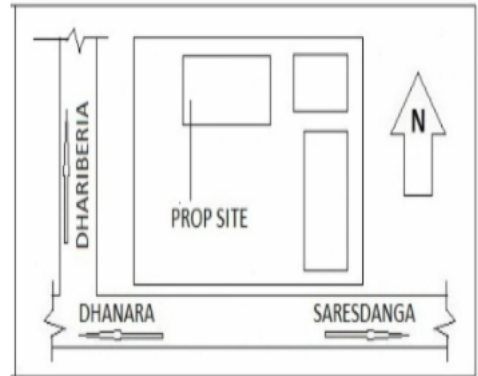

নির্বাচক নিবন্ধন আধিকারিকের স্বাক্ষর

Nazri Naksha

Google Map View

Polling Station Building Front View

Polling Station Front View

Cad View

Key MAP View

বিধানসভা নির্বাচনক্ষেত্রের নং, নাম : 249-রানীবাধ  
ভাগ নং, নাম : 1-ধানাড়া(আংশিক)উত্তরাংশ,সারেশডাঙ্গা,কিয়াশোল,জগন্নাথপুর