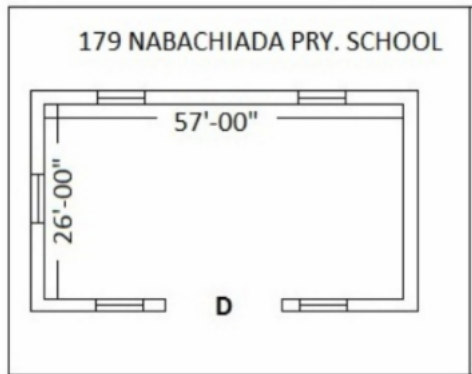

নির্বাচক নিবন্ধন আধিকারিকের স্বাক্ষর

Nazri Naksha

Google Map View

Polling Station Building Front View

Polling Station Front View

Cad View

Key MAP View

বিধানসভা নির্বাচনক্ষেত্রের নং, নাম : 249-রানীবাধ
ভাগ নং, নাম : 1-হাতিখেদা(উত্তর)