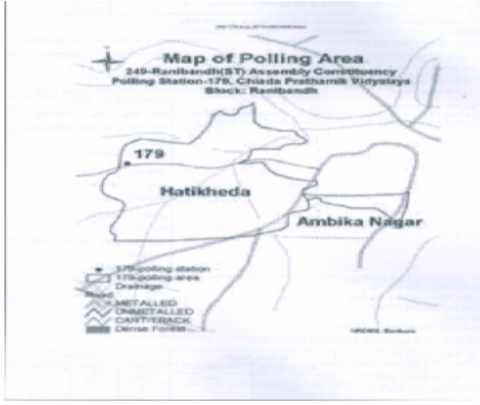

Nazri Naksha