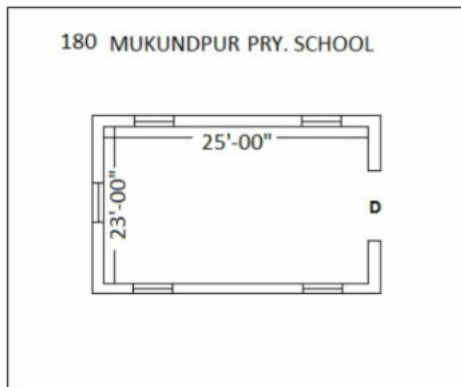

নির্বাচক নিবন্ধন আধিকারিকের স্বাক্ষর

Nazri Naksha

Google Map View

Polling Station Building Front View

Polling Station Front View

Cad View

Key MAP View

1 নাম : অজিত আহির পিতার নাম: সনাতন আহির বাড়ির নং : n0072 বয়স : 65 লিঙ্গ : পুরুষ	WB/36/246/075229	2 নাম : হরিশঙ্কর সাহা পিতার নাম: মানেশ্বর সাহা বাড়ির নং : এন০০৭৫ বয়স : 46 লিঙ্গ : পুরুষ	NVP2023703	3 নাম : শোভা আহির স্বামীর নাম: সুরেশ আহির বাড়ির নং : n0075 বয়স : 40 লিঙ্গ : মহিলা	FSL2399632
4 নাম : পূর্ণচন্দ্র আহির পিতার নাম: গেন্দু আহির বাড়ির নং : n0075 বয়স : 52 লিঙ্গ : পুরুষ	FSL1372267	5 নাম : সুমন আহির পিতার নাম: পূর্ণচন্দ্র আহির বাড়ির নং : এন০০৭৫ বয়স : 23 লিঙ্গ : পুরুষ	NVP2222842	6 নাম : সুরোজ আহির পিতার নাম: সুরেশ আহির বাড়ির নং : এন০০৭৫ বয়স : 22 লিঙ্গ : পুরুষ	NVP2222891
7 নাম : রূপালী আহির স্বামীর নাম: অমর আহির বাড়ির নং : এন০০৭২ বয়স : 22 লিঙ্গ : মহিলা	NVP2269165	8 নাম : সুমিত আহির পিতার নাম: সুরেশ আহির বাড়ির নং : এন০০৭৫ বয়স : 21 লিঙ্গ : পুরুষ	NVP2314169	9 নাম : পদ্মাবতী আহির স্বামীর নাম: অজিত আহির বাড়ির নং : n0072 বয়স : 58 লিঙ্গ : মহিলা	WB/36/246/075069
10 নাম : রবীন আহির পিতার নাম: অজিত আহির বাড়ির নং : n0072 বয়স : 32 লিঙ্গ : পুরুষ	NVP1510353	11 নাম : অমর আহির পিতার নাম: অজিত আহির বাড়ির নং : n0072 বয়স : 32 লিঙ্গ : পুরুষ	NVP1720267	12 নাম : সাধু আহির পিতার নাম: প্রমথ আহির বাড়ির নং : n0073 বয়স : 40 লিঙ্গ : পুরুষ	FSL2929255
13 নাম : মঙ্গলা আহির স্বামীর নাম: সাধু আহির বাড়ির নং : n0073 বয়স : 38 লিঙ্গ : মহিলা	FSL2930048	14 নাম : আদিত্য আহির পিতার নাম: প্রমথ আহির বাড়ির নং : n0073 বয়স : 37 লিঙ্গ : পুরুষ	FSL2929248	15 নাম : নীলিমা আহির স্বামীর নাম: আদিত্য আহির বাড়ির নং : n0073 বয়স : 35 লিঙ্গ : মহিলা	NVP1622117
16 নাম : ফেলি আহির স্বামীর নাম: লম্বোদর আহির বাড়ির নং : n0073 বয়স : 73 লিঙ্গ : মহিলা	WB/36/246/075064	17 নাম : মেথর আহির পিতার নাম: লম্বোদর আহির বাড়ির নং : n0073 বয়স : 32 লিঙ্গ : পুরুষ	NVP1411776	18 নাম : জোৎস্না আহির স্বামীর নাম: মেথর আহির বাড়ির নং : n0073 বয়স : 32 লিঙ্গ : মহিলা	NVP1510403
19 নাম : ফুলকুমারী আহির স্বামীর নাম: দুর্গাচরন আহির বাড়ির নং : n0074 বয়স : 85 লিঙ্গ : মহিলা	WB/36/246/075095	20 নাম : ছায়ারাণী আহির স্বামীর নাম: দিলীপ আহির বাড়ির নং : n0074 বয়স : 59 লিঙ্গ : মহিলা	FSL1373158	21 নাম : গেন্দু আহির পিতার নাম: লক্ষীকান্ত আহির বাড়ির নং : n0075 বয়স : 87 লিঙ্গ : পুরুষ	WB/36/246/075015
22 নাম : সুরেশ আহির পিতার নাম: গেন্দু আহির বাড়ির নং : n0075 বয়স : 44 লিঙ্গ : পুরুষ	FSL2399624	23 নাম : বেলোরাণী আহির স্বামীর নাম: গেন্দু আহির বাড়ির নং : n0075 বয়স : 76 লিঙ্গ : মহিলা	WB/36/246/075067	24 নাম : বিমলা আহির স্বামীর নাম: গুরুপদ আহির বাড়ির নং : n0075 বয়স : 72 লিঙ্গ : মহিলা	BR/50/288/534216
25 নাম : পূর্ণিমা আহির স্বামীর নাম: পূর্ণচন্দ্র আহির বাড়ির নং : n0075 বয়স : 46 লিঙ্গ : মহিলা	FSL1373166	26 নাম : জিতেন আহির পিতার নাম: গেন্দু আহির বাড়ির নং : n0075 বয়স : 40 লিঙ্গ : পুরুষ	FSL2929289	27 নাম : অমিতা আহির স্বামীর নাম: জিতেন আহির বাড়ির নং : n0075 বয়স : 29 লিঙ্গ : মহিলা	NVP1720291
28 নাম : সমীর বাগদী পিতার নাম: আদিত্য বাগদী বাড়ির নং : N0067 বয়স : 27 লিঙ্গ : পুরুষ	NVP1874551	29 নাম : বেবী সাহা স্বামীর নাম: হরিশঙ্কর সাহা বাড়ির নং : এন০০৭৫ বয়স : 40 লিঙ্গ : মহিলা	NVP1874577	30 নাম : পূজা আহির স্বামীর নাম: রবিন আহির বাড়ির নং : এন০০২৭ বয়স : 23 লিঙ্গ : মহিলা	NVP2150464