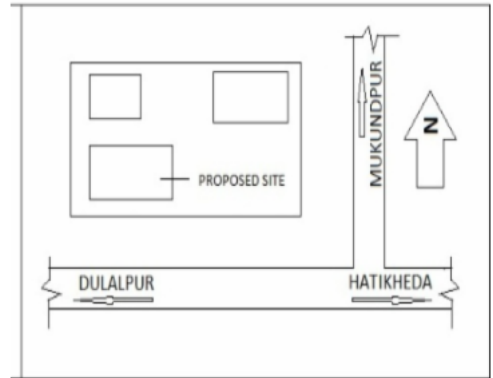

নির্বাচক নিবন্ধন আধিকারিকের স্বাক্ষর

Nazri Naksha

Google Map View

Polling Station Building Front View

Polling Station Front View

Cad View

Key MAP View

1 নাম : অজিত আহির পিতার নাম: সনাতন আহির বাড়ির নং : n0072 বয়স : 65 লিঙ্গ : পুরুষ	WB/36/246/075229	2 নাম : হরিশঙ্কর সাহা পিতার নাম: মানেশ্বর সাহা বাড়ির নং : এন০০৭৫ বয়স : 46 লিঙ্গ : পুরুষ	NVP2023703	3 নাম : শোভা আহির স্বামীর নাম: সুরেশ আহির বাড়ির নং : n0075 বয়স : 40 লিঙ্গ : মহিলা	FSL2399632
4 নাম : পূর্ণচন্দ্র আহির পিতার নাম: গেন্দু আহির বাড়ির নং : n0075 বয়স : 52 লিঙ্গ : পুরুষ	FSL1372267	5 নাম : সুমন আহির পিতার নাম: পূর্ণচন্দ্র আহির বাড়ির নং : এন০০৭৫ বয়স : 23 লিঙ্গ : পুরুষ	NVP2222842	6 নাম : সুরোজ আহির পিতার নাম: সুরেশ আহির বাড়ির নং : এন০০৭৫ বয়স : 22 লিঙ্গ : পুরুষ	NVP2222891
7 নাম : রূপালী আহির স্বামীর নাম: অমর আহির বাড়ির নং : এন০০৭২ বয়স : 22 লিঙ্গ : মহিলা	NVP2269165	8 নাম : সুমিত আহির পিতার নাম: সুরেশ আহির বাড়ির নং : এন০০৭৫ বয়স : 21 লিঙ্গ : পুরুষ	NVP2314169	9 নাম : পদ্মাবতী আহির স্বামীর নাম: অজিত আহির বাড়ির নং : n0072 বয়স : 58 লিঙ্গ : মহিলা	WB/36/246/075069
10 নাম : রবীন আহির পিতার নাম: অজিত আহির বাড়ির নং : n0072 বয়স : 32 লিঙ্গ : পুরুষ	NVP1510353	11 নাম : অমর আহির পিতার নাম: অজিত আহির বাড়ির নং : n0072 বয়স : 32 লিঙ্গ : পুরুষ	NVP1720267	12 নাম : সাধু আহির পিতার নাম: প্রমথ আহির বাড়ির নং : n0073 বয়স : 40 লিঙ্গ : পুরুষ	FSL2929255
13 নাম : মঙ্গলা আহির স্বামীর নাম: সাধু আহির বাড়ির নং : n0073 বয়স : 38 লিঙ্গ : মহিলা	FSL2930048	14 নাম : আদিত্য আহির পিতার নাম: প্রমথ আহির বাড়ির নং : n0073 বয়স : 37 লিঙ্গ : পুরুষ	FSL2929248	15 নাম : নীলিমা আহির স্বামীর নাম: আদিত্য আহির বাড়ির নং : n0073 বয়স : 35 লিঙ্গ : মহিলা	NVP1622117
16 নাম : ফেলি আহির স্বামীর নাম: লম্বোদর আহির বাড়ির নং : n0073 বয়স : 73 লিঙ্গ : মহিলা	WB/36/246/075064	17 নাম : মেথর আহির পিতার নাম: লম্বোদর আহির বাড়ির নং : n0073 বয়স : 32 লিঙ্গ : পুরুষ	NVP1411776	18 নাম : জোৎস্না আহির স্বামীর নাম: মেথর আহির বাড়ির নং : n0073 বয়স : 32 লিঙ্গ : মহিলা	NVP1510403
19 নাম : ফুলকুমারী আহির স্বামীর নাম: দুর্গাচরন আহির বাড়ির নং : n0074 বয়স : 85 লিঙ্গ : মহিলা	WB/36/246/075095	20 নাম : ছায়ারাণী আহির স্বামীর নাম: দিলীপ আহির বাড়ির নং : n0074 বয়স : 59 লিঙ্গ : মহিলা	FSL1373158	21 নাম : গেন্দু আহির পিতার নাম: লক্ষীকান্ত আহির বাড়ির নং : n0075 বয়স : 87 লিঙ্গ : পুরুষ	WB/36/246/075015
22 নাম : সুরেশ আহির পিতার নাম: গেন্দু আহির বাড়ির নং : n0075 বয়স : 44 লিঙ্গ : পুরুষ	FSL2399624	23 নাম : বেলোরাণী আহির স্বামীর নাম: গেন্দু আহির বাড়ির নং : n0075 বয়স : 76 লিঙ্গ : মহিলা	WB/36/246/075067	24 নাম : বিমলা আহির স্বামীর নাম: গুরুপদ আহির বাড়ির নং : n0075 বয়স : 72 লিঙ্গ : মহিলা	BR/50/288/534216
25 নাম : পূর্ণিমা আহির স্বামীর নাম: পূর্ণচন্দ্র আহির বাড়ির নং : n0075 বয়স : 46 লিঙ্গ : মহিলা	FSL1373166	26 নাম : জিতেন আহির পিতার নাম: গেন্দু আহির বাড়ির নং : n0075 বয়স : 40 লিঙ্গ : পুরুষ	FSL2929289	27 নাম : অমিতা আহির স্বামীর নাম: জিতেন আহির বাড়ির নং : n0075 বয়স : 29 লিঙ্গ : মহিলা	NVP1720291
28 নাম : সমীর বাগদী পিতার নাম: আদিত্য বাগদী বাড়ির নং : N0067 বয়স : 27 লিঙ্গ : পুরুষ	NVP1874551	29 নাম : বেবী সাহা স্বামীর নাম: হরিশঙ্কর সাহা বাড়ির নং : এন০০৭৫ বয়স : 40 লিঙ্গ : মহিলা	NVP1874577	30 নাম : পূজা আহির স্বামীর নাম: রবিন আহির বাড়ির নং : এন০০২৭ বয়স : 23 লিঙ্গ : মহিলা	NVP2150464