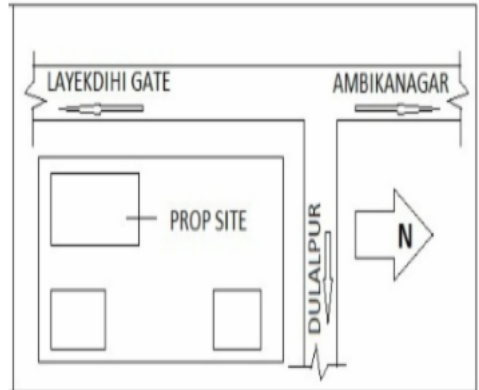

Key MAP View