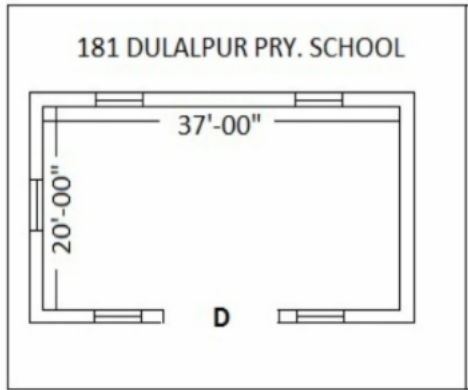

নির্বাচক নিবন্ধন আধিকারিকের স্বাক্ষর

Nazri Naksha

Google Map View

Polling Station Building Front View

Polling Station Front View

Cad View

Key MAP View

| | | | | | |
|---|--------------------------------|--|--------------------------------|--|--------------------------------|
| 1 নাম : গনেশ কর্মকার পিতার নাম: বংশী কর্মকার বাড়ির নং : n0102 বয়স : 35 লিঙ্গ : পুরুষ | NVP1271576 ফটো উপলব্ধ | 2 নাম : বিশাকা কর্মকার স্বামীর নাম: হরিপদ কর্মকার বাড়ির নং : n0112 বয়স : 24 লিঙ্গ : মহিলা | NVP2076412 ফটো উপলব্ধ | 3 নাম : শকুন্তলা কর্মকার স্বামীর নাম: গনেশ কর্মকার বাড়ির নং : n0103 বয়স : 35 লিঙ্গ : মহিলা | NVP1271758 ফটো উপলব্ধ |
| 4 নাম : কমলা কর্মকার স্বামীর নাম: বংশী কর্মকার বাড়ির নং : n0103 বয়স : 68 লিঙ্গ : মহিলা | FSL2789246 ফটো উপলব্ধ | 5 নাম : কার্তিক কর্মকার পিতার নাম: বংশী কর্মকার বাড়ির নং : n0104 বয়স : 52 লিঙ্গ : পুরুষ | WB/36/246/078587 ফটো উপলব্ধ | 6 নাম : মঞ্জলা কর্মকার স্বামীর নাম: কার্তিক কর্মকার বাড়ির নং : n0105 বয়স : 48 লিঙ্গ : মহিলা | WB/36/246/078644 ফটো উপলব্ধ |
| 7 নাম : শিঙ কর্মকার স্বামীর নাম: মনুথ কর্মকার বাড়ির নং : n0112 বয়স : 79 লিঙ্গ : মহিলা | NVP1510858 ফটো উপলব্ধ | 8 নাম : পূর্ণ কর্মকার পিতার নাম: মনুথ কর্মকার বাড়ির নং : n0112 বয়স : 51 লিঙ্গ : পুরুষ | WB/36/246/078401 ফটো উপলব্ধ | 9 নাম : হরিপদ কর্মকার পিতার নাম: পূর্ণ কর্মকার বাড়ির নং : n0112 বয়স : 29 লিঙ্গ : পুরুষ | NVP1720390 ফটো উপলব্ধ |
| 10 নাম : তপন মাহাত পিতার নাম: বিভূতি মাহাত বাড়ির নং : n0112 বয়স : 50 লিঙ্গ : পুরুষ | WB/36/246/477132 ফটো উপলব্ধ | 11 নাম : নিধুবালা কর্মকার পিতার নাম: রোহিত কর্মকার বাড়ির নং : n0113 বয়স : 80 লিঙ্গ : মহিলা | FSL2401438 ফটো উপলব্ধ | 12 নাম : পুষ্পরানী কর্মকার স্বামীর নাম: পূর্ণ কর্মকার বাড়ির নং : n0114 বয়স : 49 লিঙ্গ : মহিলা | WB/36/246/078300 ফটো উপলব্ধ |
| 13 নাম : শেফালী কর্মকার স্বামীর নাম: অনাথ কর্মকার বাড়ির নং : n0106 বয়স : 41 লিঙ্গ : মহিলা | FSL2977270 ফটো উপলব্ধ | 14 নাম : অশ্বিনী কর্মকার পিতার নাম: মনুথ কর্মকার বাড়ির নং : n0107 বয়স : 42 লিঙ্গ : পুরুষ | FSL2977288 ফটো উপলব্ধ | 15 নাম : কৈলাশ কর্মকার পিতার নাম: অন্ন কর্মকার বাড়ির নং : এন০১২৮ বয়স : 22 লিঙ্গ : পুরুষ | NVP2217503 ফটো উপলব্ধ |
| 16 নাম : কৌশিক কর্মকার পিতার নাম: গোপিনাথ কর্মকার বাড়ির নং : এন ০০২৫ বয়স : 22 লিঙ্গ : পুরুষ | NVP2366680 ফটো উপলব্ধ | 17 নাম : অন্ন কর্মকার পিতার নাম: মনুথ কর্মকার বাড়ির নং : n0128 বয়স : 46 লিঙ্গ : পুরুষ | FSL2977262 ফটো উপলব্ধ | 18 নাম : উজ্জ্বলা কর্মকার স্বামীর নাম: গোপিনাথ কর্মকার বাড়ির নং : n0110 বয়স : 39 লিঙ্গ : মহিলা | FSL2977312 ফটো উপলব্ধ |
| 19 নাম : গোপীনাথ কর্মকার মায়ের নাম: নিধুবালা কর্মকার বাড়ির নং : n0109 বয়স : 45 লিঙ্গ : পুরুষ | FSL2977304 ফটো উপলব্ধ | 20 নাম : গোলাপী কর্মকার স্বামীর নাম: অশ্বিনী কর্মকার বাড়ির নং : n0108 বয়স : 37 লিঙ্গ : মহিলা | FSL2977296 ফটো উপলব্ধ | 21 নাম : নুনীবালা গোপ স্বামীর নাম: হারাধন গোপ বাড়ির নং : n0038 বয়স : 52 লিঙ্গ : মহিলা | WB/36/246/078417 ফটো উপলব্ধ |
| 22 নাম : হারাধন গোপ পিতার নাম: মদন গোপ বাড়ির নং : n0038 বয়স : 55 লিঙ্গ : পুরুষ | WB/36/246/078529 ফটো উপলব্ধ | 23 নাম : দীপক গোপ পিতার নাম: তারাপদ গোপ বাড়ির নং : n0038 বয়স : 31 লিঙ্গ : পুরুষ | NVP1510635 ফটো উপলব্ধ | 24 নাম : উমা গোপ স্বামীর নাম: তারাপদ গোপ বাড়ির নং : n0038 বয়স : 54 লিঙ্গ : মহিলা | FSL2402097 ফটো উপলব্ধ |
| 25 নাম : বন্দনা গোপ স্বামীর নাম: পল্টু গোপ বাড়ির নং : n0038 বয়স : 32 লিঙ্গ : মহিলা | NVP1411925 ফটো উপলব্ধ | 26 নাম : পল্টু গোপ পিতার নাম: বাহাদুর গোপ বাড়ির নং : n0038 বয়স : 37 লিঙ্গ : পুরুষ | NVP1349810 ফটো উপলব্ধ | 27 নাম : চন্দ্রা গোপ স্বামীর নাম: বিশ্বজিৎ গোপ বাড়ির নং : n0038 বয়স : 36 লিঙ্গ : মহিলা | NVP1350008 ফটো উপলব্ধ |
| 28 নাম : আরতি গোপ স্বামীর নাম: বাহাদুর গোপ বাড়ির নং : n0038 বয়স : 57 লিঙ্গ : মহিলা | WB/36/246/078415 ফটো উপলব্ধ | 29 নাম : বাহাদুর গোপ পিতার নাম: মদন গোপ বাড়ির নং : n0038 বয়স : 63 লিঙ্গ : পুরুষ | WB/36/246/078550 ফটো উপলব্ধ | 30 নাম : কাজল গোপ স্বামীর নাম: রামপদ গোপ বাড়ির নং : n0005 বয়স : 50 লিঙ্গ : মহিলা | FSL1373489 ফটো উপলব্ধ |