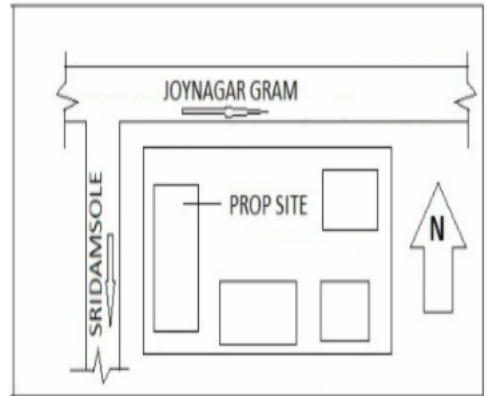

নির্বাচক নিবন্ধন আধিকারিকের স্বাক্ষর

Nazri Naksha

Google Map View

Polling Station Building Front View

Polling Station Front View

Cad View

Key MAP View

1 নাম : সেখ মুরসালিম আলি পিতার নাম: মস্তাহাব সেখ বাড়ির নং : n0114 বয়স : 29 লিঙ্গ : পুরুষ ফটো উপলব্ধ	NVP2080661	2 নাম : সারথী সিং স্বামীর নাম: সেখ মুরসালিম আলি বাড়ির নং : এন০১১৪ বয়স : 27 লিঙ্গ : মহিলা ফটো উপলব্ধ	NVP2218386	3 নাম : সাবেরা খাতুন স্বামীর নাম: সেখ মিসকিম বাড়ির নং : এন০১১৪ বয়স : 27 লিঙ্গ : মহিলা ফটো উপলব্ধ	NVP2218402
4 নাম : শেখ মোস্তাহাব পিতার নাম: হাদিশেখ সেখ বাড়ির নং : n0114 বয়স : 77 লিঙ্গ : পুরুষ ফটো উপলব্ধ	FSL1373729	5 নাম : খাদিজাবেগম স্বামীর নাম: মস্তাকিম সেখ বাড়ির নং : n0114 বয়স : 78 লিঙ্গ : মহিলা ফটো উপলব্ধ	WB/36/246/270179	6 নাম : মুজিবররহমান সেখ পিতার নাম: মস্তাকিম সেখ বাড়ির নং : n0114 বয়স : 52 লিঙ্গ : পুরুষ ফটো উপলব্ধ	WB/36/246/270246
7 নাম : সাবেরাবিবি সেখ স্বামীর নাম: মস্তাহাব সেখ বাড়ির নং : n0114 বয়স : 63 লিঙ্গ : মহিলা ফটো উপলব্ধ	FSL1374305	8 নাম : মদিনা বিবি স্বামীর নাম: মজিবর রহমান সেখ বাড়ির নং : n0114 বয়স : 46 লিঙ্গ : মহিলা ফটো উপলব্ধ	FSL1373596	9 নাম : সনকা সুন্দার(বিবি) স্বামীর নাম: শ্যামসুর বাড়ির নং : n0114 বয়স : 41 লিঙ্গ : মহিলা ফটো উপলব্ধ	NVP0731885
10 নাম : সেক মিসকিম পিতার নাম: সেক মস্তাহাব বাড়ির নং : n0114 বয়স : 36 লিঙ্গ : পুরুষ ফটো উপলব্ধ	NVP1623586	11 নাম : আসেরুন বিবি স্বামীর নাম: সেখ রফিক আলি বাড়ির নং : n0114 বয়স : 34 লিঙ্গ : মহিলা ফটো উপলব্ধ	NVP1721166	12 নাম : সেখ শ্যামসুর পিতার নাম: সেখ মস্তাকিম আলি বাড়ির নং : n0114 বয়স : 42 লিঙ্গ : পুরুষ ফটো উপলব্ধ	NVP1350685
13 নাম : লক্ষ্মীপ্রিয়া কর্মকার স্বামীর নাম: তাপস কর্মকার বাড়ির নং : এন০০০৪ বয়স : 27 লিঙ্গ : মহিলা ফটো উপলব্ধ	NVP2026813	14 নাম : আনিমেশ কর্মকার পিতার নাম: শ্যামাপদ কর্মকার বাড়ির নং : n0001 বয়স : 25 লিঙ্গ : পুরুষ ফটো উপলব্ধ	NVP2073732	15 নাম : সহদেব কর্মকার মায়ের নাম: দিপালী কর্মকার বাড়ির নং : এন০০০২ বয়স : 22 লিঙ্গ : পুরুষ ফটো উপলব্ধ	NVP2216232
16 নাম : মিলন কর্মকার পিতার নাম: বামদেব কর্মকার বাড়ির নং : এন০০০১ বয়স : 26 লিঙ্গ : পুরুষ ফটো উপলব্ধ	NVP2010429	17 নাম : দয়াল কর্মকার পিতার নাম: সমীর কর্মকার বাড়ির নং : এন০০০৫ বয়স : 25 লিঙ্গ : পুরুষ ফটো উপলব্ধ	NVP1992205	18 নাম : সহদেব কর্মকার পিতার নাম: সমীর কর্মকার বাড়ির নং : এন০০০৫ বয়স : 23 লিঙ্গ : পুরুষ ফটো উপলব্ধ	NVP2129716
19 নাম : ফকির কর্মকার পিতার নাম: রাজারাম কর্মকার বাড়ির নং : n0001 বয়স : 77 লিঙ্গ : পুরুষ ফটো উপলব্ধ	FSL2500940	20 নাম : ছবিরাণী কর্মকার স্বামীর নাম: ফকির কর্মকার বাড়ির নং : n0001 বয়স : 76 লিঙ্গ : মহিলা ফটো উপলব্ধ	WB/36/246/270379	21 নাম : শ্যামাপদ কর্মকার পিতার নাম: ফকির কর্মকার বাড়ির নং : n0001 বয়স : 56 লিঙ্গ : পুরুষ ফটো উপলব্ধ	WB/36/246/270088
22 নাম : মমতা কর্মকার স্বামীর নাম: শ্যামাপদ কর্মকার বাড়ির নং : n0001 বয়স : 53 লিঙ্গ : মহিলা ফটো উপলব্ধ	FSL1374271	23 নাম : বামদেব কর্মকার পিতার নাম: ফকির কর্মকার বাড়ির নং : n0001 বয়স : 54 লিঙ্গ : পুরুষ ফটো উপলব্ধ	WB/36/246/270072	24 নাম : আত্মদী কর্মকার স্বামীর নাম: বামদেব কর্মকার বাড়ির নং : n0001 বয়স : 49 লিঙ্গ : মহিলা ফটো উপলব্ধ	FSL1373620
25 নাম : পূর্ণচন্দ্র কর্মকার পিতার নাম: ফকির কর্মকার বাড়ির নং : n0001 বয়স : 52 লিঙ্গ : পুরুষ ফটো উপলব্ধ	WB/03/021/498674	26 নাম : মল্লিকা কর্মকার স্বামীর নাম: পূর্ণচন্দ্র কর্মকার বাড়ির নং : n0001 বয়স : 48 লিঙ্গ : মহিলা ফটো উপলব্ধ	WB/36/244/315101	27 নাম : বিশুনাথ কর্মকার পিতার নাম: ফকির কর্মকার বাড়ির নং : n0001 বয়স : 49 লিঙ্গ : পুরুষ ফটো উপলব্ধ	FSL1373505
28 নাম : সুনীল কর্মকার পিতার নাম: ফকির কর্মকার বাড়ির নং : এন0001 বয়স : 49 লিঙ্গ : পুরুষ ফটো উপলব্ধ	NVP2459790	29 নাম : টগরী কর্মকার স্বামীর নাম: বিশুনাথ কর্মকার বাড়ির নং : এন0001 বয়স : 40 লিঙ্গ : মহিলা ফটো উপলব্ধ	NVP1623594	30 নাম : ডিকি কর্মকার পিতার নাম: পূর্ণচন্দ্র কর্মকার বাড়ির নং : এন0001 বয়স : 21 লিঙ্গ : পুরুষ ফটো উপলব্ধ	NVP2459642