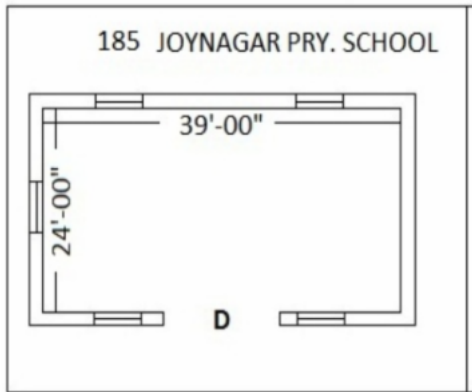

নির্বাচক নিবন্ধন আধিকারিকের স্বাক্ষর

Nazri Naksha

Google Map View

Polling Station Building Front View

Polling Station Front View

Cad View

Key MAP View

1 নাম : সেখ মুরসালিম আলি পিতার নাম: মস্তাহাব সেখ বাড়ির নং : n0114 বয়স : 29 লিঙ্গ : পুরুষ ফটো উপলব্ধ	NVP2080661	2 নাম : সারথী সিং স্বামীর নাম: সেখ মুরসালিম আলি বাড়ির নং : এন০১১৪ বয়স : 27 লিঙ্গ : মহিলা ফটো উপলব্ধ	NVP2218386	3 নাম : সাবেরা খাতুন স্বামীর নাম: সেখ মিসকিম বাড়ির নং : এন০১১৪ বয়স : 27 লিঙ্গ : মহিলা ফটো উপলব্ধ	NVP2218402
4 নাম : শেখ মোস্তাহাব পিতার নাম: হাদিশেখ সেখ বাড়ির নং : n0114 বয়স : 77 লিঙ্গ : পুরুষ ফটো উপলব্ধ	FSL1373729	5 নাম : খাদিজাবেগম স্বামীর নাম: মস্তাকিম সেখ বাড়ির নং : n0114 বয়স : 78 লিঙ্গ : মহিলা ফটো উপলব্ধ	WB/36/246/270179	6 নাম : মুজিবররহমান সেখ পিতার নাম: মস্তাকিম সেখ বাড়ির নং : n0114 বয়স : 52 লিঙ্গ : পুরুষ ফটো উপলব্ধ	WB/36/246/270246
7 নাম : সাবেরাবিবি সেখ স্বামীর নাম: মস্তাহাব সেখ বাড়ির নং : n0114 বয়স : 63 লিঙ্গ : মহিলা ফটো উপলব্ধ	FSL1374305	8 নাম : মদিনা বিবি স্বামীর নাম: মজিবর রহমান সেখ বাড়ির নং : n0114 বয়স : 46 লিঙ্গ : মহিলা ফটো উপলব্ধ	FSL1373596	9 নাম : সনকা সুন্দার(বিবি) স্বামীর নাম: শ্যামসুর বাড়ির নং : n0114 বয়স : 41 লিঙ্গ : মহিলা ফটো উপলব্ধ	NVP0731885
10 নাম : সেক মিসকিম পিতার নাম: সেক মস্তাহাব বাড়ির নং : n0114 বয়স : 36 লিঙ্গ : পুরুষ ফটো উপলব্ধ	NVP1623586	11 নাম : আসেরুন বিবি স্বামীর নাম: সেখ রফিক আলি বাড়ির নং : n0114 বয়স : 34 লিঙ্গ : মহিলা ফটো উপলব্ধ	NVP1721166	12 নাম : সেখ শ্যামসুর পিতার নাম: সেখ মস্তাকিম আলি বাড়ির নং : n0114 বয়স : 42 লিঙ্গ : পুরুষ ফটো উপলব্ধ	NVP1350685
13 নাম : লক্ষ্মীপ্রিয়া কর্মকার স্বামীর নাম: তাপস কর্মকার বাড়ির নং : এন০০০৪ বয়স : 27 লিঙ্গ : মহিলা ফটো উপলব্ধ	NVP2026813	14 নাম : আনিমেশ কর্মকার পিতার নাম: শ্যামাপদ কর্মকার বাড়ির নং : n0001 বয়স : 25 লিঙ্গ : পুরুষ ফটো উপলব্ধ	NVP2073732	15 নাম : সহদেব কর্মকার মায়ের নাম: দিপালী কর্মকার বাড়ির নং : এন০০০২ বয়স : 22 লিঙ্গ : পুরুষ ফটো উপলব্ধ	NVP2216232
16 নাম : মিলন কর্মকার পিতার নাম: বামদেব কর্মকার বাড়ির নং : এন০০০১ বয়স : 26 লিঙ্গ : পুরুষ ফটো উপলব্ধ	NVP2010429	17 নাম : দয়াল কর্মকার পিতার নাম: সমীর কর্মকার বাড়ির নং : এন০০০৫ বয়স : 25 লিঙ্গ : পুরুষ ফটো উপলব্ধ	NVP1992205	18 নাম : সহদেব কর্মকার পিতার নাম: সমীর কর্মকার বাড়ির নং : এন০০০৫ বয়স : 23 লিঙ্গ : পুরুষ ফটো উপলব্ধ	NVP2129716
19 নাম : ফকির কর্মকার পিতার নাম: রাজারাম কর্মকার বাড়ির নং : n0001 বয়স : 77 লিঙ্গ : পুরুষ ফটো উপলব্ধ	FSL2500940	20 নাম : ছবিরাণী কর্মকার স্বামীর নাম: ফকির কর্মকার বাড়ির নং : n0001 বয়স : 76 লিঙ্গ : মহিলা ফটো উপলব্ধ	WB/36/246/270379	21 নাম : শ্যামাপদ কর্মকার পিতার নাম: ফকির কর্মকার বাড়ির নং : n0001 বয়স : 56 লিঙ্গ : পুরুষ ফটো উপলব্ধ	WB/36/246/270088
22 নাম : মমতা কর্মকার স্বামীর নাম: শ্যামাপদ কর্মকার বাড়ির নং : n0001 বয়স : 53 লিঙ্গ : মহিলা ফটো উপলব্ধ	FSL1374271	23 নাম : বামদেব কর্মকার পিতার নাম: ফকির কর্মকার বাড়ির নং : n0001 বয়স : 54 লিঙ্গ : পুরুষ ফটো উপলব্ধ	WB/36/246/270072	24 নাম : আত্মদী কর্মকার স্বামীর নাম: বামদেব কর্মকার বাড়ির নং : n0001 বয়স : 49 লিঙ্গ : মহিলা ফটো উপলব্ধ	FSL1373620
25 নাম : পূর্ণচন্দ্র কর্মকার পিতার নাম: ফকির কর্মকার বাড়ির নং : n0001 বয়স : 52 লিঙ্গ : পুরুষ ফটো উপলব্ধ	WB/03/021/498674	26 নাম : মল্লিকা কর্মকার স্বামীর নাম: পূর্ণচন্দ্র কর্মকার বাড়ির নং : n0001 বয়স : 48 লিঙ্গ : মহিলা ফটো উপলব্ধ	WB/36/244/315101	27 নাম : বিশুনাথ কর্মকার পিতার নাম: ফকির কর্মকার বাড়ির নং : n0001 বয়স : 49 লিঙ্গ : পুরুষ ফটো উপলব্ধ	FSL1373505
28 নাম : সুনীল কর্মকার পিতার নাম: ফকির কর্মকার বাড়ির নং : এন0001 বয়স : 49 লিঙ্গ : পুরুষ ফটো উপলব্ধ	NVP2459790	29 নাম : টগরী কর্মকার স্বামীর নাম: বিশুনাথ কর্মকার বাড়ির নং : এন0001 বয়স : 40 লিঙ্গ : মহিলা ফটো উপলব্ধ	NVP1623594	30 নাম : ডিকি কর্মকার পিতার নাম: পূর্ণচন্দ্র কর্মকার বাড়ির নং : এন0001 বয়স : 21 লিঙ্গ : পুরুষ ফটো উপলব্ধ	NVP2459642