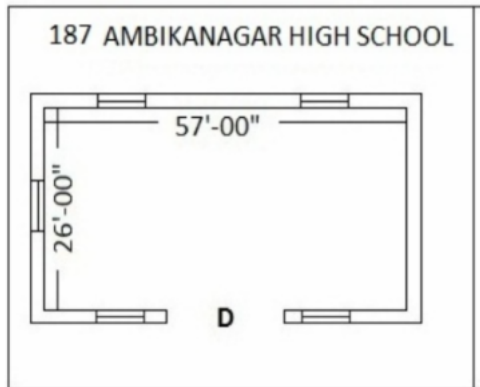

নির্বাচক নিবন্ধন আধিকারিকের স্বাক্ষর

Nazri Naksha

Google Map View

Polling Station Building Front View

Polling Station Front View

Cad View

Key MAP View

বিধানসভা নির্বাচনক্ষেত্রের নং, নাম : 249-রানীবাধ
ভাগ নং, নাম : 1-অধিকানগর(ইন্দুকুড়ি,দক্ষিণাংশ)