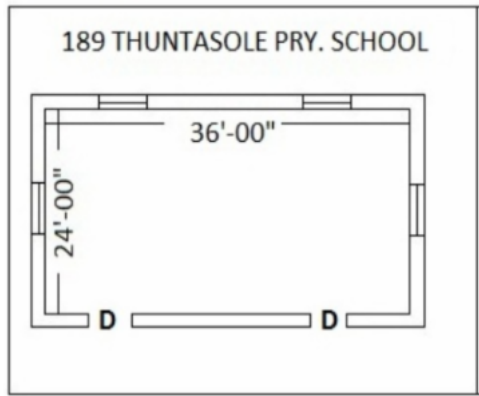

নির্বাচক নিবন্ধন আধিকারিকের স্বাক্ষর

Nazri Naksha

Google Map View

Polling Station Building Front View

Polling Station Front View

Cad View

Key MAP View

বিধানসভা নির্বাচনক্ষেত্রের নং, নাম : 249-রানীবাধ
ভাগ নং, নাম : 1-ট্টাশোল