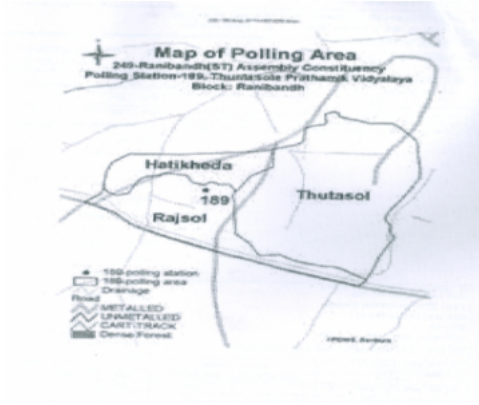

নির্বাচক তালিকা 2026 S25 পশ্চিমবঙ্গ

বিধানসভা নির্বাচনক্ষেত্রের নং, নাম ও সংরক্ষণের স্থিতি : 249 - রানীবাঁধ (তপশীলি উপজাতি)		অংশ নং : 189			
বিধানসভা নির্বাচনক্ষেত্রটি যে লোকসভা নির্বাচনক্ষেত্রের / ক্ষেত্রসমূহের অন্তর্ভুক্ত তার নং, নাম ও সংরক্ষণ স্থিতি : 36 - বাঁকুড়া (সাধারণ)					
1. সংশোধনের পূর্ণ বিবরণ					
সংশোধনের বৎসর :	2026	নির্বাচক তালিকার পরিচিতি :			
ভিত্তি তারিখ :	01-01-2026	বিশেষ নিবিড় সংশোধনী ২০২৬-এর চূড়ান্ত ভোটের তালিকা			
সংশোধনের প্রকৃতি :	বিশেষ নিবিড় সংশোধনী 2026				
প্রকাশনার তারিখ :	28-02-2026				
2. অংশ ও নির্বাচনী এলাকার পূর্ণ বিবরণ :					
অংশের ভাগ নং ও নাম :					
1-হুঁটাশোল					
2-হাতিখেদা(দক্ষিণ)					
3-রাজশোল(উত্তর)					
	প্রধান শহর/গ্রাম	: হুঁটাশোল			
	ওয়ার্ড	:			
	থানা	: রানীবাঁধ			
	গ্রাম পঞ্চায়েত	: অম্বিকানগর			
	ব্লক	: রানীবাঁধ			
	মহকুমা	: খাতড়া			
	জেলা	: বাঁকুড়া			
	পিন	: 722135			
3. ভোট গ্রহন কেন্দ্রের পূর্ণ বিবরণ :					
ভোট গ্রহন কেন্দ্রের নং, নাম :	ভোট গ্রহন কেন্দ্রের শ্রেণী :		গ্রামীণ		
189 - হুঁটাশোল প্রাথমিক বিদ্যালয়	এই অংশে সহায়ক ভোটগ্রহন কেন্দ্রের সংখ্যা		0		
ভোট গ্রহন কেন্দ্রের ঠিকানা :	:				
হুঁটাশোল প্রাথমিক বিদ্যালয়, হুঁটাশোল					
4. নির্বাচকের সংখ্যা :					
প্রথম ক্রমিক নং	শেষ ক্রমিক নং	মোট সংখ্যা			
		পুরুষ	মহিলা	তৃতীয় লিঙ্গ	মোট
1	906	444	462	0	906

নির্বাচক নিবন্ধন আধিকারিকের স্বাক্ষর

Nazri Naksha

Google Map View

Polling Station Building Front View

Polling Station Front View

Cad View

Key MAP View

বিধানসভা নির্বাচনক্ষেত্রের নং, নাম : 249-রানীবাধ
ভাগ নং, নাম : 1-ট্টাশোল