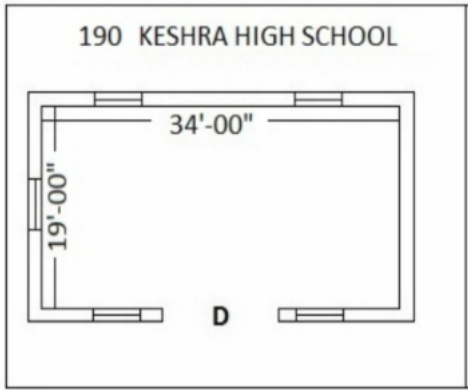

নির্বাচক নিবন্ধন আধিকারিকের স্বাক্ষর

Nazri Naksha

Google Map View

Polling Station Building Front View

Polling Station Front View

Cad View

Key MAP View

1 নাম : রাকেশ কর্মকার পিতার নাম: সুদর্শন কর্মকার বাড়ির নং : n0083 বয়স : 30 লিঙ্গ : পুরুষ	NVP1625417 ফটো উপলব্ধ	2 নাম : সরস্বতী কর্মকার স্বামীর নাম: সুদর্শন কর্মকার বাড়ির নং : n0083 বয়স : 50 লিঙ্গ : মহিলা	WB/36/246/096399 ফটো উপলব্ধ	3 নাম : সুদর্শন কর্মকার পিতার নাম: রাজেন্দ্র কর্মকার বাড়ির নং : n0083 বয়স : 51 লিঙ্গ : পুরুষ	WB/36/246/096388 ফটো উপলব্ধ
4 নাম : রুম্পা কর্মকার স্বামীর নাম: অমিত কর্মকার বাড়ির নং : n0082 বয়স : 31 লিঙ্গ : মহিলা	NVP1625433 ফটো উপলব্ধ	5 নাম : অমিত কর্মকার পিতার নাম: তারাপদ কর্মকার বাড়ির নং : n0082 বয়স : 36 লিঙ্গ : পুরুষ	NVP1625409 ফটো উপলব্ধ	6 নাম : কল্পনা কর্মকার স্বামীর নাম: তারাপদ কর্মকার বাড়ির নং : n0082 বয়স : 51 লিঙ্গ : মহিলা	WB/36/246/096469 ফটো উপলব্ধ
7 নাম : তারাপদ কর্মকার পিতার নাম: রাজেন্দ্র কর্মকার বাড়ির নং : n0082 বয়স : 53 লিঙ্গ : পুরুষ	WB/36/246/096479 ফটো উপলব্ধ	8 নাম : ছায়া কর্মকার স্বামীর নাম: অসিত কর্মকার বাড়ির নং : n0081 বয়স : 48 লিঙ্গ : মহিলা	FSL1371657 ফটো উপলব্ধ	9 নাম : কল্পনা কর্মকার পিতার নাম: রাজেন্দ্র কর্মকার বাড়ির নং : n0081 বয়স : 55 লিঙ্গ : মহিলা	WB/36/246/096278 ফটো উপলব্ধ
# 10 নাম : অসিত কর্মকার পিতার নাম: রাজেন্দ্র কর্মকার বাড়ির নং : n0080 বয়স : 50 লিঙ্গ : পুরুষ	NVP2548147 ফটো উপলব্ধ	11 নাম : রবীন কর্মকার পিতার নাম: আনন্দ কর্মকার বাড়ির নং : n0080 বয়স : 38 লিঙ্গ : পুরুষ	FSL2978195 ফটো উপলব্ধ	12 নাম : সুলেখা কর্মকার স্বামীর নাম: হেলু কর্মকার বাড়ির নং : n0080 বয়স : 37 লিঙ্গ : মহিলা	NVP0752683 ফটো উপলব্ধ
13 নাম : হেলু কর্মকার পিতার নাম: আনন্দ কর্মকার বাড়ির নং : n0080 বয়স : 49 লিঙ্গ : পুরুষ	WB/36/246/096089 ফটো উপলব্ধ	14 নাম : শেফালী কর্মকার স্বামীর নাম: আনন্দ কর্মকার বাড়ির নং : n0080 বয়স : 79 লিঙ্গ : মহিলা	FSL2409134 ফটো উপলব্ধ	15 নাম : কাজল কর্মকার স্বামীর নাম: সখারাম কর্মকার বাড়ির নং : n0079 বয়স : 61 লিঙ্গ : মহিলা	WB/36/246/096281 ফটো উপলব্ধ
16 নাম : সখারাম কর্মকার পিতার নাম: জানকী কর্মকার বাড়ির নং : n0079 বয়স : 67 লিঙ্গ : পুরুষ	WB/36/246/096515 ফটো উপলব্ধ	17 নাম : বিপ্লব কর্মকার পিতার নাম: ভূষণ কর্মকার বাড়ির নং : n0078 বয়স : 32 লিঙ্গ : পুরুষ	NVP1513464 ফটো উপলব্ধ	18 নাম : জবা কর্মকার স্বামীর নাম: ভূষণ কর্মকার বাড়ির নং : n0078 বয়স : 50 লিঙ্গ : মহিলা	FSL2792562 ফটো উপলব্ধ
19 নাম : ভূষণ কর্মকার পিতার নাম: আনন্দ কর্মকার বাড়ির নং : n0078 বয়স : 55 লিঙ্গ : পুরুষ	WB/36/246/096532 ফটো উপলব্ধ	20 নাম : গৌরাজ কর্মকার পিতার নাম: আনন্দ কর্মকার বাড়ির নং : n0077 বয়স : 51 লিঙ্গ : পুরুষ	WB/36/246/096510 ফটো উপলব্ধ	21 নাম : মঞ্জু কর্মকার স্বামীর নাম: গৌরাজ কর্মকার বাড়ির নং : n0077 বয়স : 49 লিঙ্গ : মহিলা	WB/36/246/096159 ফটো উপলব্ধ
22 নাম : পুষ্প কর্মকার স্বামীর নাম: রবীন কর্মকার বাড়ির নং : n0080 বয়স : 27 লিঙ্গ : মহিলা	NVP1936004 ফটো উপলব্ধ	23 নাম : সাথী কর্মকার পিতার নাম: অসিত কর্মকার বাড়ির নং : এন0080 বয়স : 20 লিঙ্গ : মহিলা	NVP2451599 ফটো উপলব্ধ	24 নাম : রীতা কর্মকার পিতার নাম: হেলু কর্মকার বাড়ির নং : এন0080 বয়স : 20 লিঙ্গ : মহিলা	NVP2451573 ফটো উপলব্ধ
25 নাম : অরুণ কর্মকার পিতার নাম: ভূষণ কর্মকার বাড়ির নং : এন009৮ বয়স : 25 লিঙ্গ : পুরুষ	NVP2007144 ফটো উপলব্ধ	26 নাম : পার্থ কর্মকার পিতার নাম: গৌরাজ কর্মকার বাড়ির নং : এন009৭ বয়স : 24 লিঙ্গ : পুরুষ	NVP2139111 ফটো উপলব্ধ	27 নাম : কাকালি কর্মকার পিতার নাম: ভূষণ কর্মকার বাড়ির নং : এন009৮ বয়স : 23 লিঙ্গ : মহিলা	NVP2139202 ফটো উপলব্ধ
28 নাম : সোমা কর্মকার স্বামীর নাম: বিপ্লব কর্মকার বাড়ির নং : এন0078 বয়স : 20 লিঙ্গ : মহিলা	NVP2451649 ফটো উপলব্ধ	29 নাম : সুজাতা মাহাত কর্মকার স্বামীর নাম: রাকেশ কর্মকার বাড়ির নং : এন00২০ বয়স : 24 লিঙ্গ : মহিলা	NVP2289163 ফটো উপলব্ধ	30 নাম : ভানুমতি কর্মকার স্বামীর নাম: রাজেন্দ্র কর্মকার বাড়ির নং : n0081 বয়স : 70 লিঙ্গ : মহিলা	WB/36/246/096486 ফটো উপলব্ধ