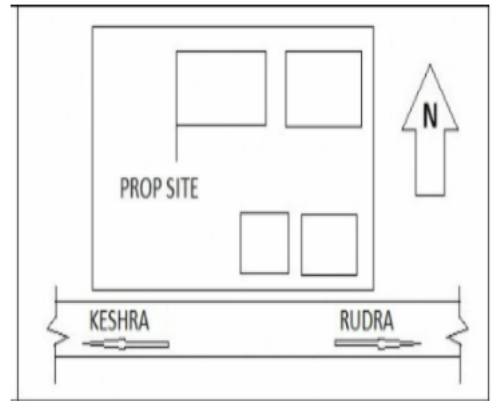

নির্বাচক নিবন্ধন আধিকারিকের স্বাক্ষর

Nazri Naksha

Google Map View

Polling Station Building Front View

Polling Station Front View

Cad View

Key MAP View

1 নাম : রাকেশ কর্মকার পিতার নাম: সুদর্শন কর্মকার বাড়ির নং : n0083 বয়স : 30 লিঙ্গ : পুরুষ	NVP1625417 ফটো উপলব্ধ	2 নাম : সরস্বতী কর্মকার স্বামীর নাম: সুদর্শন কর্মকার বাড়ির নং : n0083 বয়স : 50 লিঙ্গ : মহিলা	WB/36/246/096399 ফটো উপলব্ধ	3 নাম : সুদর্শন কর্মকার পিতার নাম: রাজেন্দ্র কর্মকার বাড়ির নং : n0083 বয়স : 51 লিঙ্গ : পুরুষ	WB/36/246/096388 ফটো উপলব্ধ
4 নাম : রুম্পা কর্মকার স্বামীর নাম: অমিত কর্মকার বাড়ির নং : n0082 বয়স : 31 লিঙ্গ : মহিলা	NVP1625433 ফটো উপলব্ধ	5 নাম : অমিত কর্মকার পিতার নাম: তারাপদ কর্মকার বাড়ির নং : n0082 বয়স : 36 লিঙ্গ : পুরুষ	NVP1625409 ফটো উপলব্ধ	6 নাম : কল্পনা কর্মকার স্বামীর নাম: তারাপদ কর্মকার বাড়ির নং : n0082 বয়স : 51 লিঙ্গ : মহিলা	WB/36/246/096469 ফটো উপলব্ধ
7 নাম : তারাপদ কর্মকার পিতার নাম: রাজেন্দ্র কর্মকার বাড়ির নং : n0082 বয়স : 53 লিঙ্গ : পুরুষ	WB/36/246/096479 ফটো উপলব্ধ	8 নাম : ছায়া কর্মকার স্বামীর নাম: অসিত কর্মকার বাড়ির নং : n0081 বয়স : 48 লিঙ্গ : মহিলা	FSL1371657 ফটো উপলব্ধ	9 নাম : কল্পনা কর্মকার পিতার নাম: রাজেন্দ্র কর্মকার বাড়ির নং : n0081 বয়স : 55 লিঙ্গ : মহিলা	WB/36/246/096278 ফটো উপলব্ধ
# 10 নাম : অসিত কর্মকার পিতার নাম: রাজেন্দ্র কর্মকার বাড়ির নং : n0080 বয়স : 50 লিঙ্গ : পুরুষ	NVP2548147 ফটো উপলব্ধ	11 নাম : রবীন কর্মকার পিতার নাম: আনন্দ কর্মকার বাড়ির নং : n0080 বয়স : 38 লিঙ্গ : পুরুষ	FSL2978195 ফটো উপলব্ধ	12 নাম : সুলেখা কর্মকার স্বামীর নাম: হেলু কর্মকার বাড়ির নং : n0080 বয়স : 37 লিঙ্গ : মহিলা	NVP0752683 ফটো উপলব্ধ
13 নাম : হেলু কর্মকার পিতার নাম: আনন্দ কর্মকার বাড়ির নং : n0080 বয়স : 49 লিঙ্গ : পুরুষ	WB/36/246/096089 ফটো উপলব্ধ	14 নাম : শেফালী কর্মকার স্বামীর নাম: আনন্দ কর্মকার বাড়ির নং : n0080 বয়স : 79 লিঙ্গ : মহিলা	FSL2409134 ফটো উপলব্ধ	15 নাম : কাজল কর্মকার স্বামীর নাম: সখারাম কর্মকার বাড়ির নং : n0079 বয়স : 61 লিঙ্গ : মহিলা	WB/36/246/096281 ফটো উপলব্ধ
16 নাম : সখারাম কর্মকার পিতার নাম: জানকী কর্মকার বাড়ির নং : n0079 বয়স : 67 লিঙ্গ : পুরুষ	WB/36/246/096515 ফটো উপলব্ধ	17 নাম : বিপ্লব কর্মকার পিতার নাম: ভূষণ কর্মকার বাড়ির নং : n0078 বয়স : 32 লিঙ্গ : পুরুষ	NVP1513464 ফটো উপলব্ধ	18 নাম : জবা কর্মকার স্বামীর নাম: ভূষণ কর্মকার বাড়ির নং : n0078 বয়স : 50 লিঙ্গ : মহিলা	FSL2792562 ফটো উপলব্ধ
19 নাম : ভূষণ কর্মকার পিতার নাম: আনন্দ কর্মকার বাড়ির নং : n0078 বয়স : 55 লিঙ্গ : পুরুষ	WB/36/246/096532 ফটো উপলব্ধ	20 নাম : গৌরাজ কর্মকার পিতার নাম: আনন্দ কর্মকার বাড়ির নং : n0077 বয়স : 51 লিঙ্গ : পুরুষ	WB/36/246/096510 ফটো উপলব্ধ	21 নাম : মঞ্জু কর্মকার স্বামীর নাম: গৌরাজ কর্মকার বাড়ির নং : n0077 বয়স : 49 লিঙ্গ : মহিলা	WB/36/246/096159 ফটো উপলব্ধ
22 নাম : পুষ্প কর্মকার স্বামীর নাম: রবীন কর্মকার বাড়ির নং : n0080 বয়স : 27 লিঙ্গ : মহিলা	NVP1936004 ফটো উপলব্ধ	23 নাম : সাথী কর্মকার পিতার নাম: অসিত কর্মকার বাড়ির নং : এন0080 বয়স : 20 লিঙ্গ : মহিলা	NVP2451599 ফটো উপলব্ধ	24 নাম : রীতা কর্মকার পিতার নাম: হেলু কর্মকার বাড়ির নং : এন0080 বয়স : 20 লিঙ্গ : মহিলা	NVP2451573 ফটো উপলব্ধ
25 নাম : অরুণ কর্মকার পিতার নাম: ভূষণ কর্মকার বাড়ির নং : এন009৮ বয়স : 25 লিঙ্গ : পুরুষ	NVP2007144 ফটো উপলব্ধ	26 নাম : পার্থ কর্মকার পিতার নাম: গৌরাজ কর্মকার বাড়ির নং : এন009৭ বয়স : 24 লিঙ্গ : পুরুষ	NVP2139111 ফটো উপলব্ধ	27 নাম : কাকালি কর্মকার পিতার নাম: ভূষণ কর্মকার বাড়ির নং : এন009৮ বয়স : 23 লিঙ্গ : মহিলা	NVP2139202 ফটো উপলব্ধ
28 নাম : সোমা কর্মকার স্বামীর নাম: বিপ্লব কর্মকার বাড়ির নং : এন0078 বয়স : 20 লিঙ্গ : মহিলা	NVP2451649 ফটো উপলব্ধ	29 নাম : সুজাতা মাহাত কর্মকার স্বামীর নাম: রাকেশ কর্মকার বাড়ির নং : এন00২০ বয়স : 24 লিঙ্গ : মহিলা	NVP2289163 ফটো উপলব্ধ	30 নাম : ভানুমতি কর্মকার স্বামীর নাম: রাজেন্দ্র কর্মকার বাড়ির নং : n0081 বয়স : 70 লিঙ্গ : মহিলা	WB/36/246/096486 ফটো উপলব্ধ