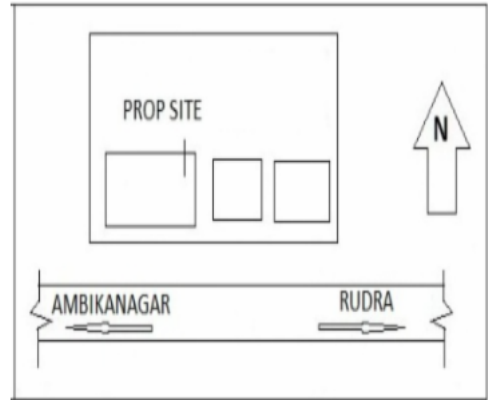

নির্বাচক নিবন্ধন আধিকারিকের স্বাক্ষর

Nazri Naksha

Google Map View

Polling Station Building Front View

Polling Station Front View

Cad View

Key MAP View

বিধানসভা নির্বাচনক্ষেত্রের নং, নাম : 249-রানীবাধ
ভাগ নং, নাম : 1-লদা