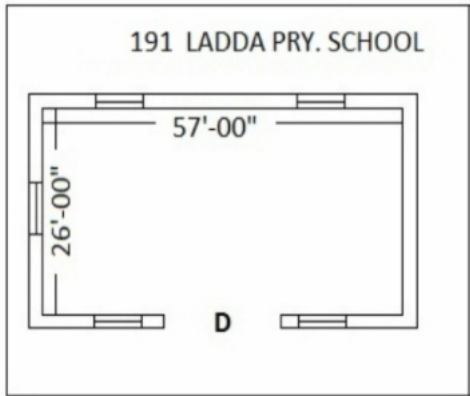

নির্বাচক নিবন্ধন আধিকারিকের স্বাক্ষর

Nazri Naksha

Google Map View

Polling Station Building Front View

Polling Station Front View

Cad View

Key MAP View

বিধানসভা নির্বাচনক্ষেত্রের নং, নাম : 249-রানীবাধ
ভাগ নং, নাম : 1-লদা