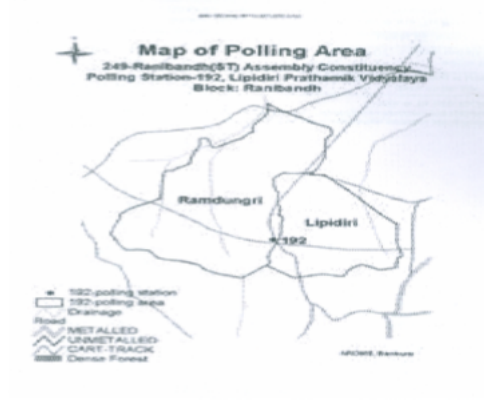

Nazri Naksha