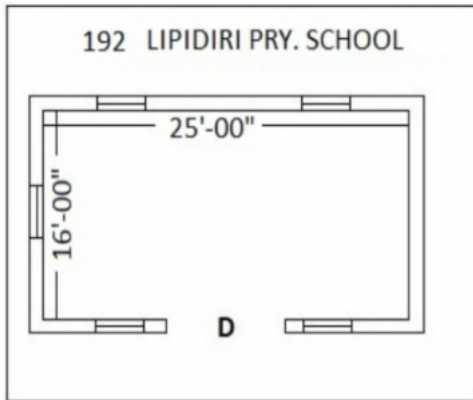

নির্বাচক নিবন্ধন আধিকারিকের স্বাক্ষর

Nazri Naksha

Google Map View

Polling Station Building Front View

Polling Station Front View

Cad View

Key MAP View

বিধানসভা নির্বাচনক্ষেত্রের নং, নাম : 249-রানীবাধ
ভাগ নং, নাম : 1-লিপিদিরি