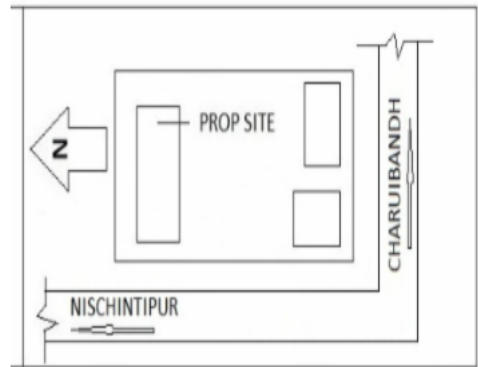

নির্বাচক নিবন্ধন আধিকারিকের স্বাক্ষর

Nazri Naksha

Google Map View

Polling Station Building Front View

Polling Station Front View

Cad View

Key MAP View

1 নাম : বুদ্ধেশ্বর টুডু পিতার নাম: ভন্দর টুডু বাড়ির নং : n0072 বয়স : 76 লিঙ্গ : পুরুষ	WB/36/246/093442	ফটো উপলব্ধ	2 নাম : সাবিত্রী টুডু স্বামীর নাম: বুদ্ধেশ্বর টুডু বাড়ির নং : n0072 বয়স : 67 লিঙ্গ : মহিলা	WB/36/246/093390	ফটো উপলব্ধ	3 নাম : রঞ্জিত কুমার টুডু পিতার নাম: বুদ্ধেশ্বর টুডু বাড়ির নং : n0072 বয়স : 39 লিঙ্গ : পুরুষ	NVP0766022	ফটো উপলব্ধ
4 নাম : আরতী টুডু স্বামীর নাম: রঞ্জিত কুমার টুডু বাড়ির নং : n0109 বয়স : 38 লিঙ্গ : মহিলা	NVP0771659	ফটো উপলব্ধ	5 নাম : কম্পনা টুডু স্বামীর নাম: রঞ্জিত কুমার টুডু বাড়ির নং : n0110 বয়স : 37 লিঙ্গ : মহিলা	NVP0771667	ফটো উপলব্ধ	6 নাম : অমরজিৎ টুডু পিতার নাম: বুদ্ধেশ্বর টুডু বাড়ির নং : n0072 বয়স : 29 লিঙ্গ : পুরুষ	NVP1876242	ফটো উপলব্ধ
7 নাম : দশরথ বাস্কে পিতার নাম: গন্দর বাস্কে বাড়ির নং : n0070 বয়স : 83 লিঙ্গ : পুরুষ	WB/36/246/093477	ফটো উপলব্ধ	8 নাম : ভারতী বাস্কে স্বামীর নাম: দশরথ বাস্কে বাড়ির নং : n0070 বয়স : 63 লিঙ্গ : মহিলা	FSL2050367	ফটো উপলব্ধ	9 নাম : নবীন বাস্কে পিতার নাম: কৃষ্ণ বাস্কে বাড়ির নং : n0074 বয়স : 61 লিঙ্গ : পুরুষ	WB/36/246/093589	ফটো উপলব্ধ
10 নাম : মন্দমনি বাস্কে স্বামীর নাম: নবীন বাস্কে বাড়ির নং : n0074 বয়স : 56 লিঙ্গ : মহিলা	WB/36/246/093553	ফটো উপলব্ধ	11 নাম : রাম চন্দ্র বাস্কে পিতার নাম: ঈশ্বর বাস্কে বাড়ির নং : n0075 বয়স : 69 লিঙ্গ : পুরুষ	WB/36/246/093187	ফটো উপলব্ধ	12 নাম : লক্ষ্মীমনি বাস্কে স্বামীর নাম: রামচন্দ্র বাস্কে বাড়ির নং : n0075 বয়স : 68 লিঙ্গ : মহিলা	WB/36/246/093150	ফটো উপলব্ধ
13 নাম : লক্ষীকান্ত বাস্কে পিতার নাম: রামচন্দ্র বাস্কে বাড়ির নং : n0075 বয়স : 54 লিঙ্গ : পুরুষ	WB/36/246/093631	ফটো উপলব্ধ	14 নাম : সভারানী বাস্কে স্বামীর নাম: লক্ষীকান্ত বাস্কে বাড়ির নং : n0075 বয়স : 40 লিঙ্গ : মহিলা	FSL2710374	ফটো উপলব্ধ	15 নাম : ফলেশ্বর বাস্কে পিতার নাম: লক্ষ্মন বাস্কে বাড়ির নং : n0077 বয়স : 40 লিঙ্গ : পুরুষ	FSL2977882	ফটো উপলব্ধ
16 নাম : রথমনি বাস্কে স্বামীর নাম: ফলেশ্বর বাস্কে বাড়ির নং : n0077 বয়স : 37 লিঙ্গ : মহিলা	FSL2977890	ফটো উপলব্ধ	17 নাম : ফাগুন বাস্কে পিতার নাম: দশরথ বাস্কে বাড়ির নং : এণ০০৭০ বয়স : 21 লিঙ্গ : পুরুষ	NVP2279529	ফটো উপলব্ধ	18 নাম : বাসন্তী বাস্কে পিতার নাম: নবীন বাস্কে বাড়ির নং : এণ০০৭৪ বয়স : 27 লিঙ্গ : মহিলা	NVP2279214	ফটো উপলব্ধ
19 নাম : কিয়াবতি বাস্কে স্বামীর নাম: ফাগুন বাস্কে বাড়ির নং : এন০০৭০ বয়স : 23 লিঙ্গ : মহিলা	NVP2371334	ফটো উপলব্ধ	20 নাম : ফুলমণী বেসরা স্বামীর নাম: উপেন্দ্র বেসরা বাড়ির নং : n0059 বয়স : 81 লিঙ্গ : মহিলা	WB/36/246/093373	ফটো উপলব্ধ	21 নাম : পশুপতি বেসরা পিতার নাম: উপেন্দ্র বেসরা বাড়ির নং : n0059 বয়স : 56 লিঙ্গ : পুরুষ	WB/36/246/093424	ফটো উপলব্ধ
22 নাম : সজনী বেসরা স্বামীর নাম: পশুপতি বেসরা বাড়ির নং : n0059 বয়স : 52 লিঙ্গ : মহিলা	WB/36/246/093366	ফটো উপলব্ধ	23 নাম : ধনেশ্বর বেসরা পিতার নাম: উপেন্দ্র বেসরা বাড়ির নং : n0059 বয়স : 46 লিঙ্গ : পুরুষ	FSL2050409	ফটো উপলব্ধ	24 নাম : জবামনি বেসরা স্বামীর নাম: ধনেশ্বর বেসরা বাড়ির নং : n0059 বয়স : 34 লিঙ্গ : মহিলা	NVP1275577	ফটো উপলব্ধ
25 নাম : সুধীর মুদি পিতার নাম: গোবর্দ্ধন মুদি বাড়ির নং : এন0045 বয়স : 41 লিঙ্গ : পুরুষ	FSL1264308	ফটো উপলব্ধ	26 নাম : মামনি মুদি স্বামীর নাম: সুধীর কুমার মুদি বাড়ির নং : n0001 বয়স : 30 লিঙ্গ : মহিলা	NVP1626282	ফটো উপলব্ধ	27 নাম : বাসন্তী মুদি স্বামীর নাম: সুনীন্দ্রাম মুদি বাড়ির নং : n0002 বয়স : 63 লিঙ্গ : মহিলা	WB/36/246/093343	ফটো উপলব্ধ
28 নাম : বাঁকু মুদি পিতার নাম: বনমালী মুদি বাড়ির নং : n0002 বয়স : 63 লিঙ্গ : পুরুষ	FSL1263904	ফটো উপলব্ধ	29 নাম : জ্যোৎস্না মুদি স্বামীর নাম: বাঁকু মুদি বাড়ির নং : n0002 বয়স : 55 লিঙ্গ : মহিলা	FSL2408474	ফটো উপলব্ধ	30 নাম : মনী মুদি স্বামীর নাম: জলধর মুদি বাড়ির নং : n0002 বয়স : 51 লিঙ্গ : মহিলা	WB/36/246/093374	ফটো উপলব্ধ