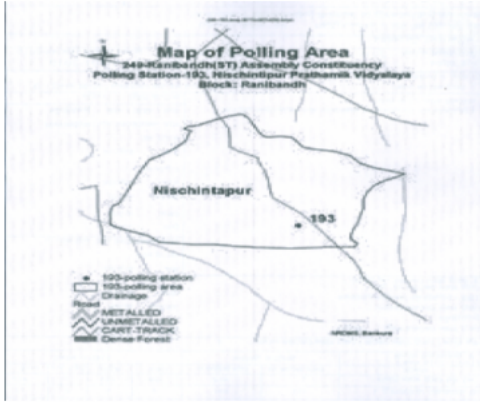

Nazri Naksha