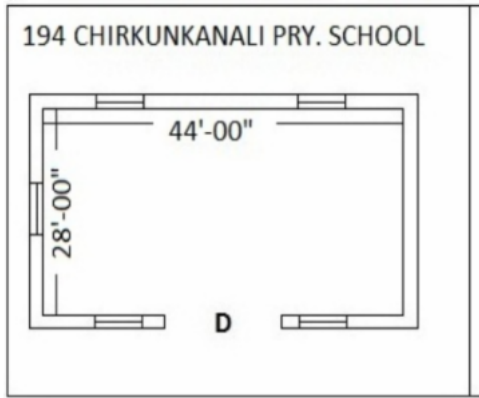

নির্বাচক নিবন্ধন আধিকারিকের স্বাক্ষর

Nazri Naksha

Google Map View

Polling Station Building Front View

Polling Station Front View

Cad View

Key MAP View

বিধানসভা নির্বাচনক্ষেত্রের নং, নাম : 249-রানীবাধ
ভাগ নং, নাম : 1-চিরকুনকানালী