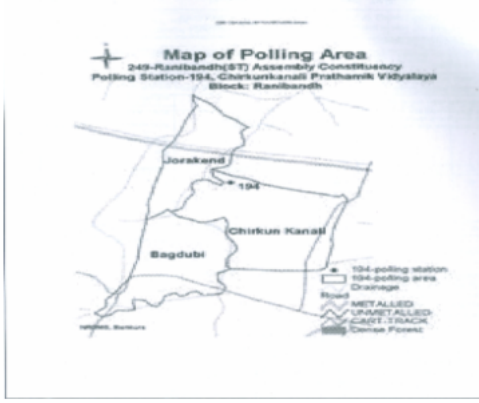

Nazri Naksha