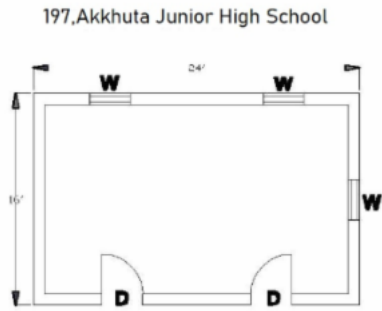

নির্বাচক নিবন্ধন আধিকারিকের স্বাক্ষর

Nazri Naksha

Google Map View

Polling Station Building Front View

Polling Station Front View

Cad View

Key MAP View

বিধানসভা নির্বাচনক্ষেত্রের নং, নাম : 249-রানীবাধ
ভাগ নং, নাম : 1-খুটাকাটা কৃষ্ণনগর (পূর্ব)