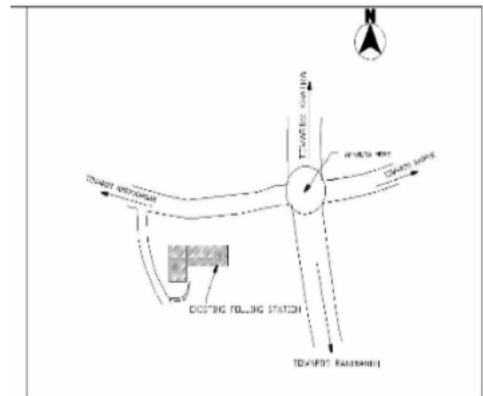

নির্বাচক নিবন্ধন আধিকারিকের স্বাক্ষর

Nazri Naksha

Google Map View

Polling Station Building Front View

Polling Station Front View

Cad View

Key MAP View

1 নাম : মঙ্গল কর্মকার পিতার নাম: বারি কর্মকার বাড়ির নং : n0017 বয়স : 77 লিঙ্গ : পুরুষ ফটো উপলব্ধ	WB/36/246/447315	2 নাম : তুলসী কর্মকার স্বামীর নাম: মঙ্গল কর্মকার বাড়ির নং : n0017 বয়স : 71 লিঙ্গ : মহিলা ফটো উপলব্ধ	WB/36/246/447323	3 নাম : সত্যেন্দ্র কর্মকার পিতার নাম: মঙ্গল কর্মকার বাড়ির নং : n0017 বয়স : 44 লিঙ্গ : পুরুষ ফটো উপলব্ধ	FSL2752525
4 নাম : মমতা কর্মকার স্বামীর নাম: সত্যেন্দ্র কর্মকার বাড়ির নং : n0017 বয়স : 45 লিঙ্গ : মহিলা ফটো উপলব্ধ	FSL2957892	5 নাম : সন্ধ্যা কর্মকার স্বামীর নাম: মধুসূদন কর্মকার বাড়ির নং : n0018 বয়স : 72 লিঙ্গ : মহিলা ফটো উপলব্ধ	WB/36/246/447454	6 নাম : মধুসূদন কর্মকার পিতার নাম: বারি কর্মকার বাড়ির নং : n0018 বয়স : 70 লিঙ্গ : পুরুষ ফটো উপলব্ধ	FSL1261528
7 নাম : সুরধনী মূর্মু স্বামীর নাম: অজিত মূর্মু বাড়ির নং : n0018 বয়স : 57 লিঙ্গ : মহিলা ফটো উপলব্ধ	FSL2630143	8 নাম : লতিকা কর্মকার স্বামীর নাম: মানিক কর্মকার বাড়ির নং : n0106 বয়স : 41 লিঙ্গ : মহিলা ফটো উপলব্ধ	FSL2752517	9 নাম : মানিক কর্মকার পিতার নাম: বারিলাল কর্মকার বাড়ির নং : n0105 বয়স : 49 লিঙ্গ : পুরুষ ফটো উপলব্ধ	FSL2752509
10 নাম : রাহুল কর্মকার পিতার নাম: মানিক কর্মকার বাড়ির নং : এন0105 বয়স : 20 লিঙ্গ : পুরুষ ফটো উপলব্ধ	NVP2394641	11 নাম : কম্পনা মাঝি স্বামীর নাম: সত্যপির মাঝি বাড়ির নং : এন ০৫৭ বয়স : 24 লিঙ্গ : মহিলা ফটো উপলব্ধ	NVP2374056	12 নাম : বিজয় কিস্কু পিতার নাম: বুদ্ধেশ্বর কিস্কু বাড়ির নং : n0046 বয়স : 28 লিঙ্গ : পুরুষ ফটো উপলব্ধ	NVP1811884
13 নাম : রতন চন্দ্র কিস্কু পিতার নাম: তুলসীরাম কিস্কু বাড়ির নং : n0104 বয়স : 75 লিঙ্গ : পুরুষ ফটো উপলব্ধ	NVP2124881	14 নাম : লক্ষ্মীমনি কিস্কু স্বামীর নাম: রতন কিস্কু বাড়ির নং : n0104 বয়স : 63 লিঙ্গ : মহিলা ফটো উপলব্ধ	NVP2165066	15 নাম : শিবানী কিস্কু মায়ের নাম: সৌরভী কিস্কু বাড়ির নং : এন০০৪৬ বয়স : 22 লিঙ্গ : মহিলা ফটো উপলব্ধ	NVP2221356
16 নাম : কবিতা কিস্কু পিতার নাম: রামেশ্বর কিস্কু বাড়ির নং : এন০০৪৫ বয়স : 22 লিঙ্গ : মহিলা ফটো উপলব্ধ	NVP2236461	17 নাম : সঞ্জয় কিস্কু পিতার নাম: বুদ্ধেশ্বর কিস্কু বাড়ির নং : এন০০৪৬ বয়স : 25 লিঙ্গ : পুরুষ ফটো উপলব্ধ	NVP2265262	18 নাম : রামেশ্বর কিস্কু পিতার নাম: দশরথ কিস্কু বাড়ির নং : n0045 বয়স : 55 লিঙ্গ : পুরুষ ফটো উপলব্ধ	WB/36/246/447110
19 নাম : অঞ্জলী কিস্কু স্বামীর নাম: রামেশ্বর কিস্কু বাড়ির নং : n0045 বয়স : 42 লিঙ্গ : মহিলা ফটো উপলব্ধ	FSL2630150	20 নাম : সৌরভী কিস্কু স্বামীর নাম: বুদ্ধেশ্বর কিস্কু বাড়ির নং : n0046 বয়স : 55 লিঙ্গ : মহিলা ফটো উপলব্ধ	WB/36/246/447204	21 নাম : আশুতোষ কিস্কু পিতার নাম: রতন চন্দ্র কিস্কু বাড়ির নং : n0104 বয়স : 51 লিঙ্গ : পুরুষ ফটো উপলব্ধ	WB/36/246/447390
22 নাম : সুনিল গোপ পিতার নাম: গোবর্ধন গোপ বাড়ির নং : n0073 বয়স : 57 লিঙ্গ : পুরুষ ফটো উপলব্ধ	WB/36/246/447051	23 নাম : কল্যাণী গোপ স্বামীর নাম: সুনীল গোপ বাড়ির নং : n0073 বয়স : 54 লিঙ্গ : মহিলা ফটো উপলব্ধ	WB/36/246/447066	24 নাম : রাজীব গোপ পিতার নাম: সুনীল গোপ বাড়ির নং : n0073 বয়স : 35 লিঙ্গ : পুরুষ ফটো উপলব্ধ	NVP1201334
25 নাম : গুরুপদ গোপ পিতার নাম: গোবর্ধন গোপ বাড়ির নং : n0074 বয়স : 52 লিঙ্গ : পুরুষ ফটো উপলব্ধ	WB/36/246/447294	26 নাম : ছবি গোপ স্বামীর নাম: গুরুপদ গোপ বাড়ির নং : n0074 বয়স : 50 লিঙ্গ : মহিলা ফটো উপলব্ধ	WB/36/246/447311	27 নাম : সমীর কুমার গোপ পিতার নাম: সুধীর চন্দ্র গোপ বাড়ির নং : n0093 বয়স : 42 লিঙ্গ : পুরুষ ফটো উপলব্ধ	FSL2630192
28 নাম : উমাশঙ্কর গোপ পিতার নাম: গুরুপদ গোপ বাড়ির নং : n0093 বয়স : 29 লিঙ্গ : পুরুষ ফটো উপলব্ধ	NVP1725084	29 নাম : সাধন গোপ পিতার নাম: আনন্দ গোপ বাড়ির নং : n0094 বয়স : 46 লিঙ্গ : পুরুষ ফটো উপলব্ধ	FSL1262385	30 নাম : লক্ষী গোপ স্বামীর নাম: সাধন গোপ বাড়ির নং : n0094 বয়স : 35 লিঙ্গ : মহিলা ফটো উপলব্ধ	NVP1516525