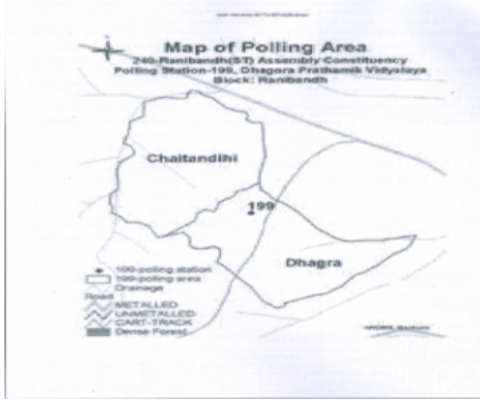

Nazri Naksha