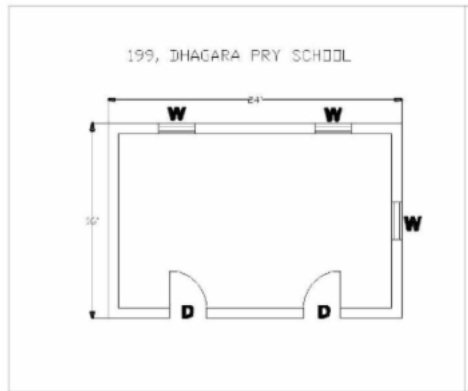

নির্বাচক নিবন্ধন আধিকারিকের স্বাক্ষর

Nazri Naksha

Google Map View

Polling Station Building Front View

Polling Station Front View

Cad View

Key MAP View

1 নাম : মঙ্গল কর্মকার পিতার নাম: বারি কর্মকার বাড়ির নং : n0017 বয়স : 77 লিঙ্গ : পুরুষ ফটো উপলব্ধ	WB/36/246/447315	2 নাম : তুলসী কর্মকার স্বামীর নাম: মঙ্গল কর্মকার বাড়ির নং : n0017 বয়স : 71 লিঙ্গ : মহিলা ফটো উপলব্ধ	WB/36/246/447323	3 নাম : সত্যেন্দ্র কর্মকার পিতার নাম: মঙ্গল কর্মকার বাড়ির নং : n0017 বয়স : 44 লিঙ্গ : পুরুষ ফটো উপলব্ধ	FSL2752525
4 নাম : মমতা কর্মকার স্বামীর নাম: সত্যেন্দ্র কর্মকার বাড়ির নং : n0017 বয়স : 45 লিঙ্গ : মহিলা ফটো উপলব্ধ	FSL2957892	5 নাম : সন্ধ্যা কর্মকার স্বামীর নাম: মধুসূদন কর্মকার বাড়ির নং : n0018 বয়স : 72 লিঙ্গ : মহিলা ফটো উপলব্ধ	WB/36/246/447454	6 নাম : মধুসূদন কর্মকার পিতার নাম: বারি কর্মকার বাড়ির নং : n0018 বয়স : 70 লিঙ্গ : পুরুষ ফটো উপলব্ধ	FSL1261528
7 নাম : সুরধনী মূর্মু স্বামীর নাম: অজিত মূর্মু বাড়ির নং : n0018 বয়স : 57 লিঙ্গ : মহিলা ফটো উপলব্ধ	FSL2630143	8 নাম : লতিকা কর্মকার স্বামীর নাম: মানিক কর্মকার বাড়ির নং : n0106 বয়স : 41 লিঙ্গ : মহিলা ফটো উপলব্ধ	FSL2752517	9 নাম : মানিক কর্মকার পিতার নাম: বারিলাল কর্মকার বাড়ির নং : n0105 বয়স : 49 লিঙ্গ : পুরুষ ফটো উপলব্ধ	FSL2752509
10 নাম : রাহুল কর্মকার পিতার নাম: মানিক কর্মকার বাড়ির নং : এন0105 বয়স : 20 লিঙ্গ : পুরুষ ফটো উপলব্ধ	NVP2394641	11 নাম : কম্পনা মাঝি স্বামীর নাম: সত্যপির মাঝি বাড়ির নং : এন ০৫৭ বয়স : 24 লিঙ্গ : মহিলা ফটো উপলব্ধ	NVP2374056	12 নাম : বিজয় কিস্কু পিতার নাম: বুদ্ধেশ্বর কিস্কু বাড়ির নং : n0046 বয়স : 28 লিঙ্গ : পুরুষ ফটো উপলব্ধ	NVP1811884
13 নাম : রতন চন্দ্র কিস্কু পিতার নাম: তুলসীরাম কিস্কু বাড়ির নং : n0104 বয়স : 75 লিঙ্গ : পুরুষ ফটো উপলব্ধ	NVP2124881	14 নাম : লক্ষ্মীমনি কিস্কু স্বামীর নাম: রতন কিস্কু বাড়ির নং : n0104 বয়স : 63 লিঙ্গ : মহিলা ফটো উপলব্ধ	NVP2165066	15 নাম : শিবানী কিস্কু মায়ের নাম: সৌরভী কিস্কু বাড়ির নং : এন০০৪৬ বয়স : 22 লিঙ্গ : মহিলা ফটো উপলব্ধ	NVP2221356
16 নাম : কবিতা কিস্কু পিতার নাম: রামেশ্বর কিস্কু বাড়ির নং : এন০০৪৫ বয়স : 22 লিঙ্গ : মহিলা ফটো উপলব্ধ	NVP2236461	17 নাম : সঞ্জয় কিস্কু পিতার নাম: বুদ্ধেশ্বর কিস্কু বাড়ির নং : এন০০৪৬ বয়স : 25 লিঙ্গ : পুরুষ ফটো উপলব্ধ	NVP2265262	18 নাম : রামেশ্বর কিস্কু পিতার নাম: দশরথ কিস্কু বাড়ির নং : n0045 বয়স : 55 লিঙ্গ : পুরুষ ফটো উপলব্ধ	WB/36/246/447110
19 নাম : অঞ্জলী কিস্কু স্বামীর নাম: রামেশ্বর কিস্কু বাড়ির নং : n0045 বয়স : 42 লিঙ্গ : মহিলা ফটো উপলব্ধ	FSL2630150	20 নাম : সৌরভী কিস্কু স্বামীর নাম: বুদ্ধেশ্বর কিস্কু বাড়ির নং : n0046 বয়স : 55 লিঙ্গ : মহিলা ফটো উপলব্ধ	WB/36/246/447204	21 নাম : আশুতোষ কিস্কু পিতার নাম: রতন চন্দ্র কিস্কু বাড়ির নং : n0104 বয়স : 51 লিঙ্গ : পুরুষ ফটো উপলব্ধ	WB/36/246/447390
22 নাম : সুনিল গোপ পিতার নাম: গোবর্ধন গোপ বাড়ির নং : n0073 বয়স : 57 লিঙ্গ : পুরুষ ফটো উপলব্ধ	WB/36/246/447051	23 নাম : কল্যাণী গোপ স্বামীর নাম: সুনীল গোপ বাড়ির নং : n0073 বয়স : 54 লিঙ্গ : মহিলা ফটো উপলব্ধ	WB/36/246/447066	24 নাম : রাজীব গোপ পিতার নাম: সুনীল গোপ বাড়ির নং : n0073 বয়স : 35 লিঙ্গ : পুরুষ ফটো উপলব্ধ	NVP1201334
25 নাম : গুরুপদ গোপ পিতার নাম: গোবর্ধন গোপ বাড়ির নং : n0074 বয়স : 52 লিঙ্গ : পুরুষ ফটো উপলব্ধ	WB/36/246/447294	26 নাম : ছবি গোপ স্বামীর নাম: গুরুপদ গোপ বাড়ির নং : n0074 বয়স : 50 লিঙ্গ : মহিলা ফটো উপলব্ধ	WB/36/246/447311	27 নাম : সমীর কুমার গোপ পিতার নাম: সুধীর চন্দ্র গোপ বাড়ির নং : n0093 বয়স : 42 লিঙ্গ : পুরুষ ফটো উপলব্ধ	FSL2630192
28 নাম : উমাশঙ্কর গোপ পিতার নাম: গুরুপদ গোপ বাড়ির নং : n0093 বয়স : 29 লিঙ্গ : পুরুষ ফটো উপলব্ধ	NVP1725084	29 নাম : সাধন গোপ পিতার নাম: আনন্দ গোপ বাড়ির নং : n0094 বয়স : 46 লিঙ্গ : পুরুষ ফটো উপলব্ধ	FSL1262385	30 নাম : লক্ষী গোপ স্বামীর নাম: সাধন গোপ বাড়ির নং : n0094 বয়স : 35 লিঙ্গ : মহিলা ফটো উপলব্ধ	NVP1516525