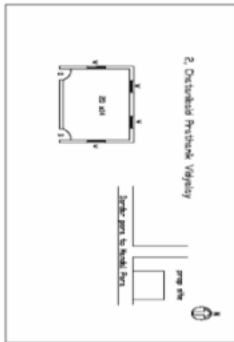

নির্বাচক নিবন্ধন আধিকারিকের স্বাক্ষর

Nazri Naksha

Google Map View

Polling Station Building Front View

Polling Station Front View

Cad View

Key MAP View

বিধানসভা নির্বাচনক্ষেত্রের নং, নাম : 249-রানীবাধ
ভাগ নং, নাম : 1-চাটানিবাধ