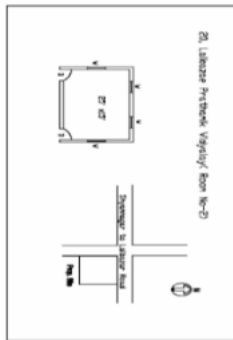

নির্বাচক নিবন্ধন আধিকারিকের স্বাক্ষর

Nazri Naksha

Google Map View

Polling Station Building Front View

Polling Station Front View

Cad View

Key MAP View

বিধানসভা নির্বাচনক্ষেত্রের নং, নাম : 249-রানীবাধ  
ভাগ নং, নাম : 1-লালবাজার(আংশিক)