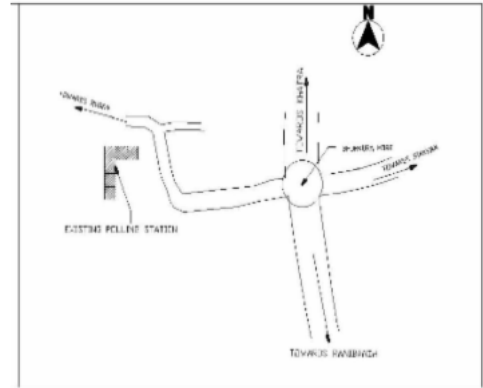

Key MAP View