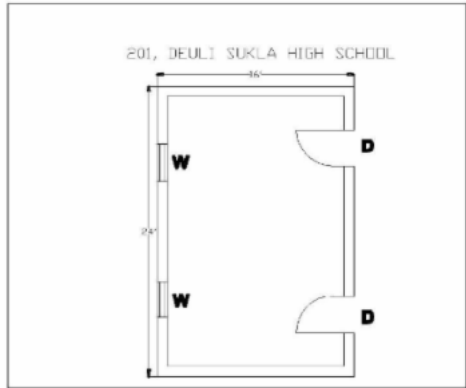

নির্বাচক নিবন্ধন আধিকারিকের স্বাক্ষর

Nazri Naksha

Google Map View

Polling Station Building Front View

Polling Station Front View

Cad View

Key MAP View

1 নাম : শর্মিলা হেমব্রম(কিস্কু) স্বামীর নাম: বিশ্বনাথ কিস্কু বাড়ির নং : n0006 বয়স : 48 লিঙ্গ : মহিলা	NVP1517150 ফটো উপলব্ধ	2 নাম : বিশ্বনাথ কিস্কু পিতার নাম: মদনচন্দ্র কিস্কু বাড়ির নং : n0006 বয়স : 59 লিঙ্গ : পুরুষ	NVP1353853 ফটো উপলব্ধ	3 নাম : সঞ্জিত কুমার চেল পিতার নাম: বিজয় চেল বাড়ির নং : n0044 বয়স : 43 লিঙ্গ : পুরুষ	FSL2725042 ফটো উপলব্ধ
4 নাম : বনশ্রী চেল স্বামীর নাম: সত্যজিত চেল বাড়ির নং : n0001 বয়স : 33 লিঙ্গ : মহিলা	NVP1416064 ফটো উপলব্ধ	5 নাম : সত্যজিৎ চেল পিতার নাম: সুভাষ চেল বাড়ির নং : n0001 বয়স : 37 লিঙ্গ : পুরুষ	FSL2941441 ফটো উপলব্ধ	6 নাম : সুভাষ চন্দ্র চেল পিতার নাম: মোহর চেল বাড়ির নং : n0001 বয়স : 76 লিঙ্গ : পুরুষ	WB/36/246/258085 ফটো উপলব্ধ
7 নাম : নমিতা দাস স্বামীর নাম: প্রসন্ন দাস বাড়ির নং : n0032 বয়স : 35 লিঙ্গ : মহিলা	NVP1517168 ফটো উপলব্ধ	8 নাম : প্রসন্ন দাস মায়ের নাম: সরস্বতী দাস বাড়ির নং : n0032 বয়স : 39 লিঙ্গ : পুরুষ	NVP1517176 ফটো উপলব্ধ	9 নাম : সরস্বতী দাস স্বামীর নাম: শিবু দাস বাড়ির নং : n0032 বয়স : 73 লিঙ্গ : মহিলা	WB/36/246/258081 ফটো উপলব্ধ
10 নাম : সোমনাথ দাস পিতার নাম: বাসুদেব দাস বাড়ির নং : 0032 বয়স : 27 লিঙ্গ : পুরুষ	NVP1877208 ফটো উপলব্ধ	11 নাম : সম্পা দাস স্বামীর নাম: সোমনাথ দাস বাড়ির নং : এন০০৩২ বয়স : 25 লিঙ্গ : মহিলা	RNG2042075 ফটো উপলব্ধ	12 নাম : কাজল মূর্মু স্বামীর নাম: নির্মল মূর্মু বাড়ির নং : n0022 বয়স : 53 লিঙ্গ : মহিলা	WB/36/246/258891 ফটো উপলব্ধ
13 নাম : ফুলনী মূর্মু স্বামীর নাম: কাল মূর্মু বাড়ির নং : n0022 বয়স : 86 লিঙ্গ : মহিলা	WB/36/246/258259 ফটো উপলব্ধ	14 নাম : মামনি হেঙ্গম মূর্মু স্বামীর নাম: সলিল মূর্মু বাড়ির নং : এন০০৪৩ বয়স : 23 লিঙ্গ : মহিলা	NVP2344026 ফটো উপলব্ধ	15 নাম : পয়রানী মূর্মু স্বামীর নাম: শ্যামাপদ মূর্মু বাড়ির নং : এন০০২২ বয়স : 28 লিঙ্গ : মহিলা	NVP1838952 ফটো উপলব্ধ
16 নাম : রজনী মূর্মু স্বামীর নাম: মন্থ মূর্মু বাড়ির নং : n0022 বয়স : 43 লিঙ্গ : মহিলা	FSL2143022 ফটো উপলব্ধ	17 নাম : মন্থ মূর্মু পিতার নাম: কাল মূর্মু বাড়ির নং : n0022 বয়স : 52 লিঙ্গ : পুরুষ	WB/36/246/258737 ফটো উপলব্ধ	18 নাম : বিমলা মূর্মু স্বামীর নাম: সুশীল মূর্মু বাড়ির নং : n0023 বয়স : 40 লিঙ্গ : মহিলা	NVP1517192 ফটো উপলব্ধ
19 নাম : সঞ্জিত মূর্মু পিতার নাম: উপেন মূর্মু বাড়ির নং : এন০০১০ বয়স : 26 লিঙ্গ : পুরুষ	NVP2151652 ফটো উপলব্ধ	20 নাম : অশ্বিনী মূর্মু পিতার নাম: বিশ্বনাথ মূর্মু বাড়ির নং : n0011 বয়স : 25 লিঙ্গ : পুরুষ	NVP2091650 ফটো উপলব্ধ	21 নাম : সুশীল মূর্মু পিতার নাম: সুরেন্দ্র মূর্মু বাড়ির নং : n0023 বয়স : 43 লিঙ্গ : পুরুষ	FSL2495539 ফটো উপলব্ধ
22 নাম : উমাপদ মূর্মু পিতার নাম: নির্মল মূর্মু বাড়ির নং : n0022 বয়স : 31 লিঙ্গ : পুরুষ	NVP1725688 ফটো উপলব্ধ	23 নাম : শ্যামাপদ মূর্মু পিতার নাম: নির্মল মূর্মু বাড়ির নং : n0022 বয়স : 33 লিঙ্গ : পুরুষ	NVP1416031 ফটো উপলব্ধ	24 নাম : সঞ্জিতা মূর্মু পিতার নাম: বিশ্বনাথ মূর্মু বাড়ির নং : n0011 বয়স : 30 লিঙ্গ : মহিলা	NVP1752906 ফটো উপলব্ধ
25 নাম : পানমনি মূর্মু স্বামীর নাম: বিশ্বনাথ মূর্মু বাড়ির নং : n0011 বয়স : 56 লিঙ্গ : মহিলা	WB/36/246/258237 ফটো উপলব্ধ	26 নাম : বিশ্বনাথ মূর্মু পিতার নাম: বৈদ্যনাথ মূর্মু বাড়ির নং : n0011 বয়স : 61 লিঙ্গ : পুরুষ	WB/36/246/258875 ফটো উপলব্ধ	27 নাম : সলিল মূর্মু পিতার নাম: উপেন মূর্মু বাড়ির নং : n0010 বয়স : 32 লিঙ্গ : পুরুষ	NVP1517234 ফটো উপলব্ধ
28 নাম : সরস্বতী মূর্মু স্বামীর নাম: উপেন মূর্মু বাড়ির নং : n0010 বয়স : 61 লিঙ্গ : মহিলা	WB/36/246/258231 ফটো উপলব্ধ	29 নাম : উপেন মূর্মু পিতার নাম: বৈদ্যনাথ মূর্মু বাড়ির নং : n0010 বয়স : 66 লিঙ্গ : পুরুষ	WB/36/246/258246 ফটো উপলব্ধ	30 নাম : সারনা মূর্মু মায়ের নাম: শান্তি মূর্মু বাড়ির নং : এন০১২ বয়স : 22 লিঙ্গ : মহিলা	NVP2344224 ফটো উপলব্ধ