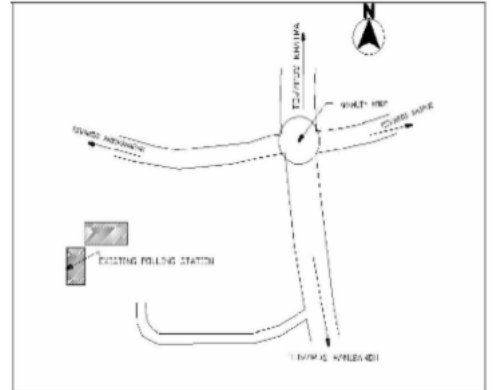

নির্বাচক নিবন্ধন আধিকারিকের স্বাক্ষর

Nazri Naksha

Google Map View

Polling Station Building Front View

Polling Station Front View

Cad View

Key MAP View

বিধানসভা নির্বাচনক্ষেত্রের নং, নাম : 249-রানীবাধ
ভাগ নং, নাম : 1-বিক্রমডিহি(আংশিক)