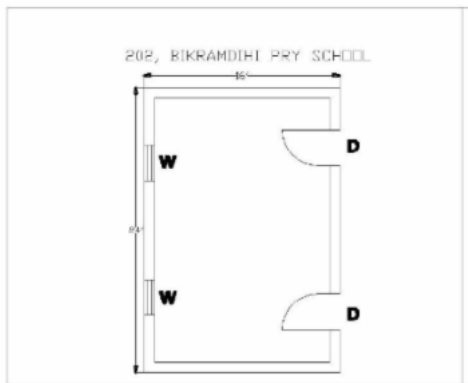

নির্বাচক নিবন্ধন আধিকারিকের স্বাক্ষর

Nazri Naksha

Google Map View

Polling Station Building Front View

Polling Station Front View

Cad View

Key MAP View

বিধানসভা নির্বাচনক্ষেত্রের নং, নাম : 249-রানীবাধ
ভাগ নং, নাম : 1-বিক্রমডিহি(আংশিক)