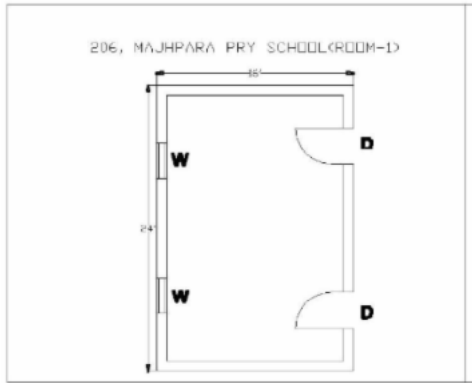

নির্বাচক নিবন্ধন আধিকারিকের স্বাক্ষর

Nazri Naksha

Google Map View

Polling Station Building Front View

Polling Station Front View

Cad View

Key MAP View

1 নাম : মৃত্যঞ্জয় কিস্কু পিতার নাম: পূর্ণ কিস্কু বাড়ির নং : n0107 বয়স : 53 লিঙ্গ : পুরুষ ফটো উপলব্ধ	WB/36/246/465278	2 নাম : অমলি কিস্কু স্বামীর নাম: মৃত্যঞ্জয় কিস্কু বাড়ির নং : n0107 বয়স : 46 লিঙ্গ : মহিলা ফটো উপলব্ধ	FSL1395383	3 নাম : গণেশ কিস্কু পিতার নাম: সনাতন কিস্কু বাড়ির নং : n0173 বয়স : 65 লিঙ্গ : পুরুষ ফটো উপলব্ধ	WB/36/246/465421
4 নাম : চিত্রা কিস্কু স্বামীর নাম: গণেশ কিস্কু বাড়ির নং : n0173 বয়স : 60 লিঙ্গ : মহিলা ফটো উপলব্ধ	WB/36/246/465226	5 নাম : হরিপদ কিস্কু পিতার নাম: গণেশ কিস্কু বাড়ির নং : n0173 বয়স : 33 লিঙ্গ : পুরুষ ফটো উপলব্ধ	NVP1354877	6 নাম : অপর্ণা কিস্কু স্বামীর নাম: হরিপদ কিস্কু বাড়ির নং : n0173 বয়স : 31 লিঙ্গ : মহিলা ফটো উপলব্ধ	NVP1726835
7 নাম : অজয় কিস্কু পিতার নাম: মৃত্যঞ্জয় কিস্কু বাড়ির নং : এন০১০৭ বয়স : 22 লিঙ্গ : পুরুষ ফটো উপলব্ধ	NVP2229839	8 নাম : মোহিনীমোহন গরাই পিতার নাম: চিত্তরঞ্জন গরাই বাড়ির নং : এন০০৬৮ বয়স : 24 লিঙ্গ : পুরুষ ফটো উপলব্ধ	NVP2137123	9 নাম : দীপক গরাই পিতার নাম: সুনীল গরাই বাড়ির নং : এন০০৬৯ বয়স : 22 লিঙ্গ : পুরুষ ফটো উপলব্ধ	NVP2230506
10 নাম : বুলবুলি গরাই স্বামীর নাম: রঘুনাথ গরাই বাড়ির নং : n0068 বয়স : 75 লিঙ্গ : মহিলা ফটো উপলব্ধ	NVP2212389	11 নাম : আদিত্য গরাই পিতার নাম: রঘুনাথ গরাই বাড়ির নং : n0068 বয়স : 54 লিঙ্গ : পুরুষ ফটো উপলব্ধ	WB/36/246/465551	12 নাম : চিত্ত গরাই পিতার নাম: রঘুনাথ গরাই বাড়ির নং : n0068 বয়স : 50 লিঙ্গ : পুরুষ ফটো উপলব্ধ	WB/36/246/465467
13 নাম : তাপসী গরাই স্বামীর নাম: চিত্ত গরাই বাড়ির নং : n0068 বয়স : 44 লিঙ্গ : মহিলা ফটো উপলব্ধ	FSL2636892	14 নাম : আরতী গরাই স্বামীর নাম: ভগীরথ গরাই বাড়ির নং : n0069 বয়স : 67 লিঙ্গ : মহিলা ফটো উপলব্ধ	WB/36/246/465517	15 নাম : সুনীল গরাই পিতার নাম: ভগীরথ গরাই বাড়ির নং : n0069 বয়স : 50 লিঙ্গ : পুরুষ ফটো উপলব্ধ	WB/36/246/465543
16 নাম : কল্যাণী গরাই স্বামীর নাম: সুনীল গরাই বাড়ির নং : n0069 বয়স : 42 লিঙ্গ : মহিলা ফটো উপলব্ধ	FSL2636900	17 নাম : মনোজ গরাই পিতার নাম: সুনীল গরাই বাড়ির নং : এন০০৬৯ বয়স : 25 লিঙ্গ : পুরুষ ফটো উপলব্ধ	NVP2032985	18 নাম : সুজয় গরাই পিতার নাম: আদিত্য গরাই বাড়ির নং : এন০০৬৮ বয়স : 22 লিঙ্গ : পুরুষ ফটো উপলব্ধ	NVP2230431
19 নাম : অষ্টমী গরাই স্বামীর নাম: আদিত্য গরাই বাড়ির নং : n0068 বয়স : 35 লিঙ্গ : মহিলা ফটো উপলব্ধ	NVP1280197	20 নাম : বিজয় চৌধুরী পিতার নাম: রবীন্দ্র চৌধুরী বাড়ির নং : n0123 বয়স : 52 লিঙ্গ : পুরুষ ফটো উপলব্ধ	FSL1394584	21 নাম : ইরা চৌধুরী স্বামীর নাম: দুলাল চৌধুরী বাড়ির নং : n0124 বয়স : 58 লিঙ্গ : মহিলা ফটো উপলব্ধ	NVP2389344
22 নাম : অভিজিত চৌধুরী পিতার নাম: দুলাল চৌধুরী বাড়ির নং : n0124 বয়স : 39 লিঙ্গ : পুরুষ ফটো উপলব্ধ	FSL2754448	23 নাম : অর্নিবান চৌধুরী পিতার নাম: তপন চৌধুরী বাড়ির নং : n0118 বয়স : 27 লিঙ্গ : পুরুষ ফটো উপলব্ধ	NVP1957521	24 নাম : সঞ্জীবন চৌধুরী পিতার নাম: সাধন চৌধুরী বাড়ির নং : এন0118 বয়স : 22 লিঙ্গ : পুরুষ ফটো উপলব্ধ	NVP2395374
25 নাম : মমতা চৌধুরী স্বামীর নাম: অভিজিত চৌধুরী বাড়ির নং : এন০১২৪ বয়স : 25 লিঙ্গ : মহিলা ফটো উপলব্ধ	XWK2043297	26 নাম : তপন চৌধুরী পিতার নাম: বিশ্বনাথ চৌধুরী বাড়ির নং : n0118 বয়স : 60 লিঙ্গ : পুরুষ ফটো উপলব্ধ	WB/36/246/465104	27 নাম : বুলু চৌধুরী স্বামীর নাম: নিখিল চৌধুরী বাড়ির নং : n0122 বয়স : 53 লিঙ্গ : মহিলা ফটো উপলব্ধ	FSL1394642
28 নাম : বিবেকানন্দ চৌধুরী পিতার নাম: অনাদি রঞ্জন চৌধুরী বাড়ির নং : n0133 বয়স : 49 লিঙ্গ : পুরুষ ফটো উপলব্ধ	WB/36/246/465380	29 নাম : প্রিয়ান্বিতা চৌধুরী স্বামীর নাম: বিবেকানন্দ চৌধুরী বাড়ির নং : n0133 বয়স : 40 লিঙ্গ : মহিলা ফটো উপলব্ধ	FSL2754224	30 নাম : শঙ্খ চৌধুরী পিতার নাম: নিখিল চৌধুরী বাড়ির নং : n0122 বয়স : 29 লিঙ্গ : পুরুষ ফটো উপলব্ধ	NVP1813278