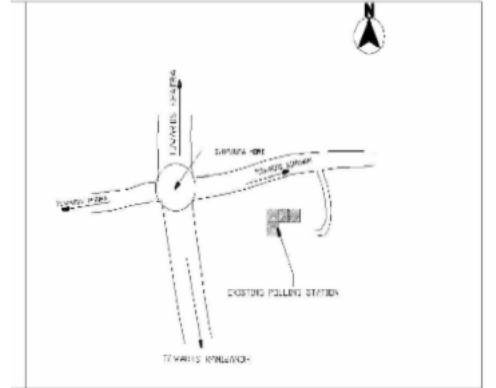

নির্বাচক নিবন্ধন আধিকারিকের স্বাক্ষর

Nazri Naksha

Google Map View

Polling Station Building Front View

Polling Station Front View

Cad View

Key MAP View

1 নাম : মৃত্যঞ্জয় কিস্কু পিতার নাম: পূর্ণ কিস্কু বাড়ির নং : n0107 বয়স : 53 লিঙ্গ : পুরুষ ফটো উপলব্ধ	WB/36/246/465278	2 নাম : অমলি কিস্কু স্বামীর নাম: মৃত্যঞ্জয় কিস্কু বাড়ির নং : n0107 বয়স : 46 লিঙ্গ : মহিলা ফটো উপলব্ধ	FSL1395383	3 নাম : গণেশ কিস্কু পিতার নাম: সনাতন কিস্কু বাড়ির নং : n0173 বয়স : 65 লিঙ্গ : পুরুষ ফটো উপলব্ধ	WB/36/246/465421
4 নাম : চিত্রা কিস্কু স্বামীর নাম: গণেশ কিস্কু বাড়ির নং : n0173 বয়স : 60 লিঙ্গ : মহিলা ফটো উপলব্ধ	WB/36/246/465226	5 নাম : হরিপদ কিস্কু পিতার নাম: গণেশ কিস্কু বাড়ির নং : n0173 বয়স : 33 লিঙ্গ : পুরুষ ফটো উপলব্ধ	NVP1354877	6 নাম : অপর্ণা কিস্কু স্বামীর নাম: হরিপদ কিস্কু বাড়ির নং : n0173 বয়স : 31 লিঙ্গ : মহিলা ফটো উপলব্ধ	NVP1726835
7 নাম : অজয় কিস্কু পিতার নাম: মৃত্যঞ্জয় কিস্কু বাড়ির নং : এন০১০৭ বয়স : 22 লিঙ্গ : পুরুষ ফটো উপলব্ধ	NVP2229839	8 নাম : মোহিনীমোহন গরাই পিতার নাম: চিত্তরঞ্জন গরাই বাড়ির নং : এন০০৬৮ বয়স : 24 লিঙ্গ : পুরুষ ফটো উপলব্ধ	NVP2137123	9 নাম : দীপক গরাই পিতার নাম: সুনীল গরাই বাড়ির নং : এন০০৬৯ বয়স : 22 লিঙ্গ : পুরুষ ফটো উপলব্ধ	NVP2230506
10 নাম : বুলবুলি গরাই স্বামীর নাম: রঘুনাথ গরাই বাড়ির নং : n0068 বয়স : 75 লিঙ্গ : মহিলা ফটো উপলব্ধ	NVP2212389	11 নাম : আদিত্য গরাই পিতার নাম: রঘুনাথ গরাই বাড়ির নং : n0068 বয়স : 54 লিঙ্গ : পুরুষ ফটো উপলব্ধ	WB/36/246/465551	12 নাম : চিত্ত গরাই পিতার নাম: রঘুনাথ গরাই বাড়ির নং : n0068 বয়স : 50 লিঙ্গ : পুরুষ ফটো উপলব্ধ	WB/36/246/465467
13 নাম : তাপসী গরাই স্বামীর নাম: চিত্ত গরাই বাড়ির নং : n0068 বয়স : 44 লিঙ্গ : মহিলা ফটো উপলব্ধ	FSL2636892	14 নাম : আরতী গরাই স্বামীর নাম: ভগীরথ গরাই বাড়ির নং : n0069 বয়স : 67 লিঙ্গ : মহিলা ফটো উপলব্ধ	WB/36/246/465517	15 নাম : সুনীল গরাই পিতার নাম: ভগীরথ গরাই বাড়ির নং : n0069 বয়স : 50 লিঙ্গ : পুরুষ ফটো উপলব্ধ	WB/36/246/465543
16 নাম : কল্যাণী গরাই স্বামীর নাম: সুনীল গরাই বাড়ির নং : n0069 বয়স : 42 লিঙ্গ : মহিলা ফটো উপলব্ধ	FSL2636900	17 নাম : মনোজ গরাই পিতার নাম: সুনীল গরাই বাড়ির নং : এন০০৬৯ বয়স : 25 লিঙ্গ : পুরুষ ফটো উপলব্ধ	NVP2032985	18 নাম : সুজয় গরাই পিতার নাম: আদিত্য গরাই বাড়ির নং : এন০০৬৮ বয়স : 22 লিঙ্গ : পুরুষ ফটো উপলব্ধ	NVP2230431
19 নাম : অষ্টমী গরাই স্বামীর নাম: আদিত্য গরাই বাড়ির নং : n0068 বয়স : 35 লিঙ্গ : মহিলা ফটো উপলব্ধ	NVP1280197	20 নাম : বিজয় চৌধুরী পিতার নাম: রবীন্দ্র চৌধুরী বাড়ির নং : n0123 বয়স : 52 লিঙ্গ : পুরুষ ফটো উপলব্ধ	FSL1394584	21 নাম : ইরা চৌধুরী স্বামীর নাম: দুলাল চৌধুরী বাড়ির নং : n0124 বয়স : 58 লিঙ্গ : মহিলা ফটো উপলব্ধ	NVP2389344
22 নাম : অভিজিত চৌধুরী পিতার নাম: দুলাল চৌধুরী বাড়ির নং : n0124 বয়স : 39 লিঙ্গ : পুরুষ ফটো উপলব্ধ	FSL2754448	23 নাম : অর্নিবান চৌধুরী পিতার নাম: তপন চৌধুরী বাড়ির নং : n0118 বয়স : 27 লিঙ্গ : পুরুষ ফটো উপলব্ধ	NVP1957521	24 নাম : সঞ্জীবন চৌধুরী পিতার নাম: সাধন চৌধুরী বাড়ির নং : এন0118 বয়স : 22 লিঙ্গ : পুরুষ ফটো উপলব্ধ	NVP2395374
25 নাম : মমতা চৌধুরী স্বামীর নাম: অভিজিত চৌধুরী বাড়ির নং : এন০১২৪ বয়স : 25 লিঙ্গ : মহিলা ফটো উপলব্ধ	XWK2043297	26 নাম : তপন চৌধুরী পিতার নাম: বিশ্বনাথ চৌধুরী বাড়ির নং : n0118 বয়স : 60 লিঙ্গ : পুরুষ ফটো উপলব্ধ	WB/36/246/465104	27 নাম : বুলু চৌধুরী স্বামীর নাম: নিখিল চৌধুরী বাড়ির নং : n0122 বয়স : 53 লিঙ্গ : মহিলা ফটো উপলব্ধ	FSL1394642
28 নাম : বিবেকানন্দ চৌধুরী পিতার নাম: অনাদি রঞ্জন চৌধুরী বাড়ির নং : n0133 বয়স : 49 লিঙ্গ : পুরুষ ফটো উপলব্ধ	WB/36/246/465380	29 নাম : প্রিয়ান্বিতা চৌধুরী স্বামীর নাম: বিবেকানন্দ চৌধুরী বাড়ির নং : n0133 বয়স : 40 লিঙ্গ : মহিলা ফটো উপলব্ধ	FSL2754224	30 নাম : শঙ্খ চৌধুরী পিতার নাম: নিখিল চৌধুরী বাড়ির নং : n0122 বয়স : 29 লিঙ্গ : পুরুষ ফটো উপলব্ধ	NVP1813278