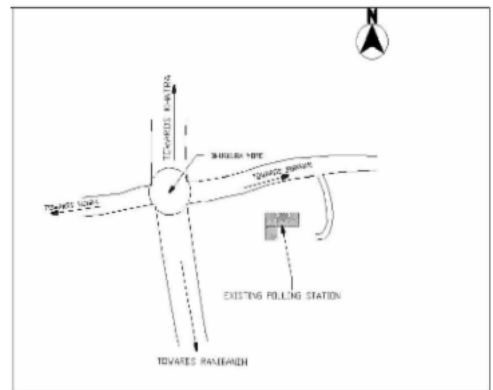

নির্বাচক নিবন্ধন আধিকারিকের স্বাক্ষর

Nazri Naksha

Google Map View

Polling Station Building Front View

Polling Station Front View

Cad View

Key MAP View

বিধানসভা নির্বাচনক্ষেত্রের নং, নাম : 249-রানীবাধ  
ভাগ নং, নাম : 1-রাজাকাটা (আংশিক) উত্তরাংশ