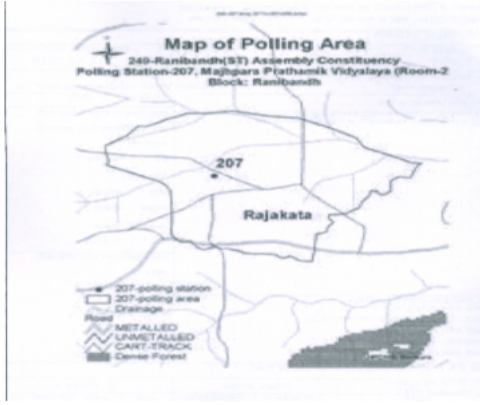

Nazri Naksha