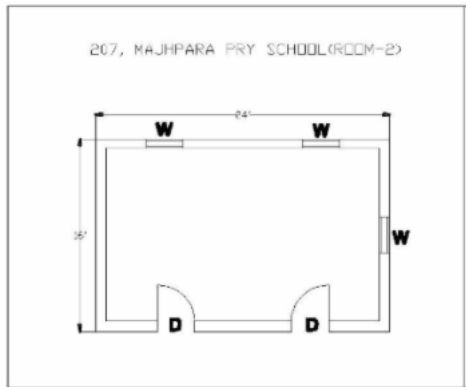

নির্বাচক নিবন্ধন আধিকারিকের স্বাক্ষর

Nazri Naksha

Google Map View

Polling Station Building Front View

Polling Station Front View

Cad View

Key MAP View

বিধানসভা নির্বাচনক্ষেত্রের নং, নাম : 249-রানীবাধ  
ভাগ নং, নাম : 1-রাজাকাটা (আংশিক) উত্তরাংশ