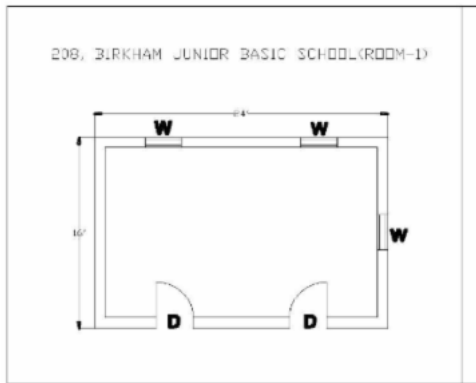

নির্বাচক নিবন্ধন আধিকারিকের স্বাক্ষর

Nazri Naksha

Google Map View

Polling Station Building Front View

Polling Station Front View

Cad View

Key MAP View

বিধানসভা নির্বাচনক্ষেত্রের নং, নাম : 249-রানীবাধ  
ভাগ নং, নাম : 1-বীরখাম(আংশিক)দক্ষিণাংশ,কুমারপাড়া,নামোপাড়া