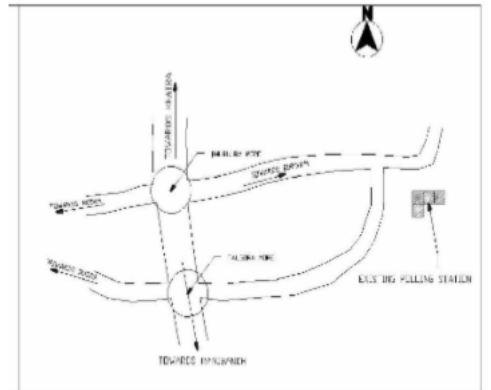

নির্বাচক নিবন্ধন আধিকারিকের স্বাক্ষর

Nazri Naksha

Google Map View

Polling Station Building Front View

Polling Station Front View

Cad View

Key MAP View

বিধানসভা নির্বাচনক্ষেত্রের নং, নাম : 249-রানীবাধ  
ভাগ নং, নাম : 1-বীরখাম(আংশিক)দক্ষিণাংশ,কুমারপাড়া,নামোপাড়া