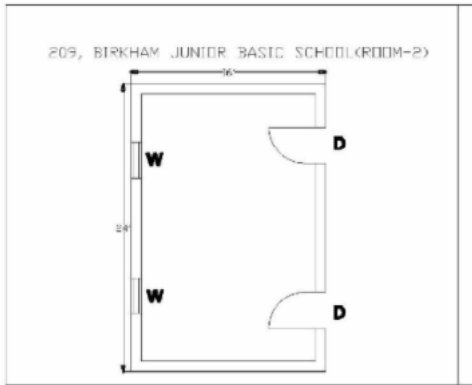

নির্বাচক নিবন্ধন আধিকারিকের স্বাক্ষর

Nazri Naksha

Google Map View

Polling Station Building Front View

Polling Station Front View

Cad View

Key MAP View

বিধানসভা নির্বাচনক্ষেত্রের নং, নাম : 249-রানীবাধ  
ভাগ নং, নাম : 1-বীরখাম(আংশিক)উত্তরাংশ,বাগানপাড়া,শিমুলভাঙ্গা,কড়াপাড়া