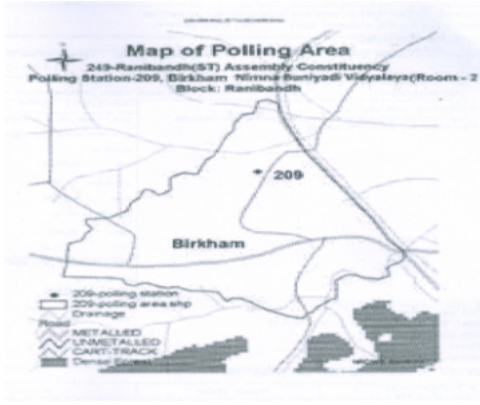

নির্বাচক নিবন্ধন আধিকারিকের স্বাক্ষর

Nazri Naksha

Google Map View

Polling Station Building Front View

Polling Station Front View

Cad View

Key MAP View

বিধানসভা নির্বাচনক্ষেত্রের নং, নাম : 249-রানীবাধ  
ভাগ নং, নাম : 1-বীরখাম(আংশিক)উত্তরাংশ,বাগানপাড়া,শিমুলভাঙ্গা,কড়াপাড়া