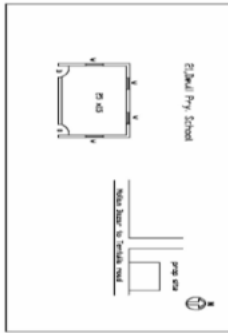

নির্বাচক নিবন্ধন আধিকারিকের স্বাক্ষর

Nazri Naksha

Google Map View

Polling Station Building Front View

Polling Station Front View

Cad View

Key MAP View

| | | | | | |
|--|--------------------------------|---|--------------------------------|---|--------------------------------|
| 1 নাম : নেবুদা বিবি স্বামীর নাম : মবিন আলি বাড়ির নং : n0059 বয়স : 37 লিঙ্গ : মহিলা | NVP1453109 ফটো উপলব্ধ | 2 নাম : সেখ জসীম উদ্দিন পিতার নাম : সেখ মুক্তার আলি বাড়ির নং : n0118 বয়স : 27 লিঙ্গ : পুরুষ | NVP1888650 ফটো উপলব্ধ | 3 নাম : সেখ মবিন আলি পিতার নাম : সেখ রমজান আলি বাড়ির নং : n0059 বয়স : 38 লিঙ্গ : পুরুষ | HWW2203131 ফটো উপলব্ধ |
| 4 নাম : সাবেক আলি পিতার নাম : সাবেক আলি বাড়ির নং : n0235 বয়স : 47 লিঙ্গ : পুরুষ | NVP1846146 ফটো উপলব্ধ | 5 নাম : সেখ রমজান আলি পিতার নাম : সেখ হোসেন আলি বাড়ির নং : n0118 বয়স : 74 লিঙ্গ : পুরুষ | HWW2478089 ফটো উপলব্ধ | 6 নাম : বাসুরন বিবি স্বামীর নাম : সেখ রমজান আলি বাড়ির নং : n0118 বয়স : 67 লিঙ্গ : মহিলা | WB/36/247/135136 ফটো উপলব্ধ |
| 7 নাম : সেখ গোপাল পিতার নাম : সেখ গোপাল বাড়ির নং : n0118 বয়স : 61 লিঙ্গ : পুরুষ | WB/36/247/135361 ফটো উপলব্ধ | 8 নাম : আবেদন বিবি স্বামীর নাম : সেখ গোপাল বাড়ির নং : n0118 বয়স : 52 লিঙ্গ : মহিলা | WB/36/247/135139 ফটো উপলব্ধ | 9 নাম : সেক মুক্তার আলি পিতার নাম : সেক রমজান আলি বাড়ির নং : n0118 বয়স : 51 লিঙ্গ : পুরুষ | NVP2400570 ফটো উপলব্ধ |
| 10 নাম : কুরেশা বিবি স্বামীর নাম : সেখ ফকরুদ্দীন বাড়ির নং : n0118 বয়স : 46 লিঙ্গ : মহিলা | HWW1378157 ফটো উপলব্ধ | 11 নাম : লুৎফা বিবি স্বামীর নাম : সেখ মুক্তার বাড়ির নং : n0118 বয়স : 46 লিঙ্গ : মহিলা | HWW1378165 ফটো উপলব্ধ | 12 নাম : সঞ্জয় হাঁসদা পিতার নাম : রামপদ হাঁসদা বাড়ির নং : n0118 বয়স : 34 লিঙ্গ : পুরুষ | NVP1212422 ফটো উপলব্ধ |
| 13 নাম : সাবেক আলী সেখ পিতার নাম : গোপাল সেখ বাড়ির নং : n0118 বয়স : 32 লিঙ্গ : পুরুষ | NVP1565910 ফটো উপলব্ধ | 14 নাম : সেখ ফকরুদ্দিন পিতার নাম : রমজান সেখ বাড়ির নং : n0118 বয়স : 49 লিঙ্গ : পুরুষ | HWW0269274 ফটো উপলব্ধ | 15 নাম : গিরিধারী কর্মকার পিতার নাম : পিয়ারী কর্মকার বাড়ির নং : n0136 বয়স : 28 লিঙ্গ : পুরুষ | NVP1762939 ফটো উপলব্ধ |
| 16 নাম : গৌতম কর্মকার পিতার নাম : দেবু কর্মকার বাড়ির নং : n0001 বয়স : 40 লিঙ্গ : পুরুষ | NVP1946664 ফটো উপলব্ধ | 17 নাম : সৌরভ কর্মকার পিতার নাম : গৌতম কর্মকার বাড়ির নং : এন0001 বয়স : 22 লিঙ্গ : পুরুষ | NVP2240752 ফটো উপলব্ধ | 18 নাম : সুমন কর্মকার পিতার নাম : পিয়ারী কর্মকার বাড়ির নং : এন0136 বয়স : 25 লিঙ্গ : পুরুষ | NVP1967074 ফটো উপলব্ধ |
| 19 নাম : নিয়তি কর্মকার স্বামীর নাম : গৌতম কর্মকার বাড়ির নং : n0001 বয়স : 39 লিঙ্গ : মহিলা | NVP1672591 ফটো উপলব্ধ | 20 নাম : তুলসী কর্মকার স্বামীর নাম : রঞ্জন কর্মকার বাড়ির নং : n0002 বয়স : 62 লিঙ্গ : মহিলা | WB/36/247/135357 ফটো উপলব্ধ | 21 নাম : সাধন কর্মকার পিতার নাম : রঞ্জন কর্মকার বাড়ির নং : n0002 বয়স : 43 লিঙ্গ : পুরুষ | HWW2200376 ফটো উপলব্ধ |
| 22 নাম : সুমিত্রা কর্মকার স্বামীর নাম : সাধন কর্মকার বাড়ির নং : n0002 বয়স : 44 লিঙ্গ : মহিলা | NVP1566132 ফটো উপলব্ধ | 23 নাম : শিবানী কর্মকার স্বামীর নাম : সাধন কর্মকার বাড়ির নং : n0002 বয়স : 42 লিঙ্গ : মহিলা | NVP1566157 ফটো উপলব্ধ | 24 নাম : সঞ্জয় বাউরী মায়ের নাম : অঞ্জলী বাউরী বাড়ির নং : n0002 বয়স : 39 লিঙ্গ : পুরুষ | NVP1212380 ফটো উপলব্ধ |
| 25 নাম : শীলাবতী বাউরী স্বামীর নাম : সঞ্জয় বাউরী বাড়ির নং : n0002 বয়স : 37 লিঙ্গ : মহিলা | NVP1566181 ফটো উপলব্ধ | 26 নাম : সুলেখা কর্মকার স্বামীর নাম : পিয়ারী কর্মকার বাড়ির নং : n0131 বয়স : 48 লিঙ্গ : মহিলা | NVP2409076 ফটো উপলব্ধ | 27 নাম : রিয়া ঘোষ পিতার নাম : দীপক ঘোষ বাড়ির নং : এন0139 বয়স : 26 লিঙ্গ : মহিলা | NVP1924224 ফটো উপলব্ধ |
| 28 নাম : পিয়ারী কর্মকার পিতার নাম : ফকির কর্মকার বাড়ির নং : n0136 বয়স : 61 লিঙ্গ : পুরুষ | NVP2409068 ফটো উপলব্ধ | 29 নাম : মৌসুমী কর্মকার স্বামীর নাম : গিরিধারী কর্মকার বাড়ির নং : এন0136 বয়স : 22 লিঙ্গ : মহিলা | NVP2446656 ফটো উপলব্ধ | 30 নাম : সুকুমার গরাই পিতার নাম : করালী গরাই বাড়ির নং : n0009 বয়স : 76 লিঙ্গ : পুরুষ | WB/36/247/135537 ফটো উপলব্ধ |