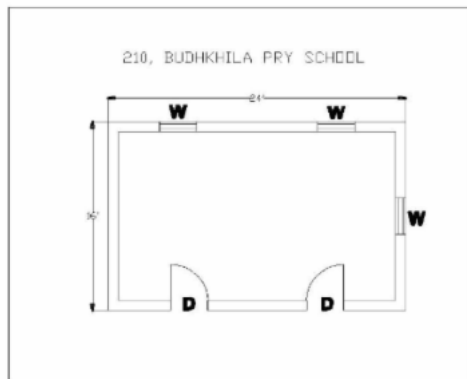

নির্বাচক নিবন্ধন আধিকারিকের স্বাক্ষর

Nazri Naksha

Google Map View

Polling Station Building Front View

Polling Station Front View

Cad View

Key MAP View

বিধানসভা নির্বাচনক্ষেত্রের নং, নাম : 249-রানীবাধ
ভাগ নং, নাম : 1-বুধখিলা