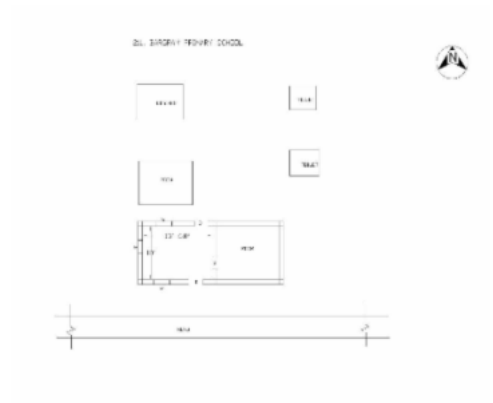

নির্বাচক নিবন্ধন আধিকারিকের স্বাক্ষর

Nazri Naksha

Google Map View

Polling Station Building Front View

Polling Station Front View

Cad View

Key MAP View

বিধানসভা নির্বাচনক্ষেত্রের নং, নাম : 249-রানীবাধ
ভাগ নং, নাম : 1-বারগ্রাম