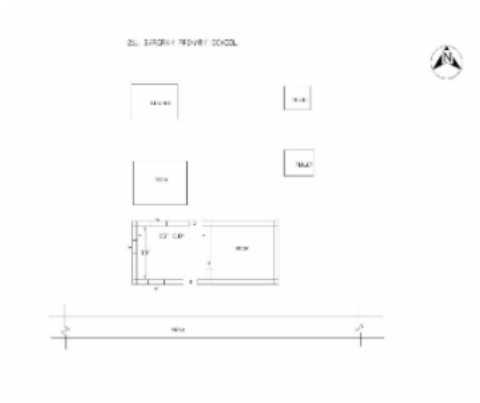

নির্বাচক নিবন্ধন আধিকারিকের স্বাক্ষর

Nazri Naksha

Google Map View

Polling Station Building Front View

Polling Station Front View

Cad View

Key MAP View

বিধানসভা নির্বাচনক্ষেত্রের নং, নাম : 249-রানীবাধ
ভাগ নং, নাম : 1-বারগ্রাম