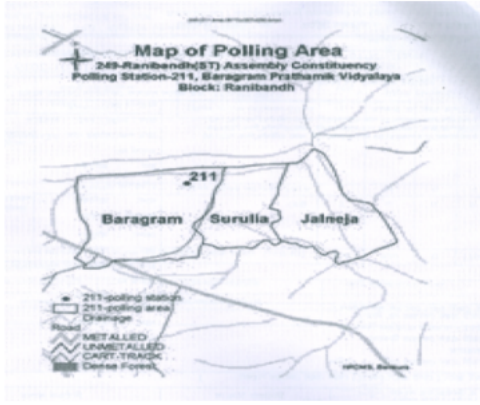

নির্বাচক তালিকা 2026 S25 পশ্চিমবঙ্গ

বিধানসভা নির্বাচনক্ষেত্রের নং, নাম ও সংরক্ষণের স্থিতি : 249 - রানীবাঁধ (তপশীলি উপজাতি)		অংশ নং : 211			
বিধানসভা নির্বাচনক্ষেত্রটি যে লোকসভা নির্বাচনক্ষেত্রের / ক্ষেত্রসমূহের অন্তর্ভুক্ত তার নং, নাম ও সংরক্ষণ স্থিতি : 36 - বাঁকুড়া (সাধারণ)					
1. সংশোধনের পূর্ণ বিবরণ					
সংশোধনের বৎসর :	2026	নির্বাচক তালিকার পরিচিতি :			
ভিত্তি তারিখ :	01-01-2026	বিশেষ নিবিড় সংশোধনী ২০২৬-এর চূড়ান্ত ভোটের তালিকা			
সংশোধনের প্রকৃতি :	বিশেষ নিবিড় সংশোধনী 2026				
প্রকাশনার তারিখ :	28-02-2026				
2. অংশ ও নির্বাচনী এলাকার পূর্ণ বিবরণ :					
অংশের ভাগ নং ও নাম :					
1-বারগ্রাম					
2-সুকলিয়া					
3-জালনেজা					
	প্রধান শহর/গ্রাম	: বারগ্রাম			
	ওয়ার্ড	:			
	থানা	: রানীবাঁধ			
	গ্রাম পঞ্চায়েত	: হলুদকানালী			
	ব্লক	: রানীবাঁধ			
	মহকুমা	: খাতড়া			
	জেলা	: বাঁকুড়া			
	পিন	: 722148			
3. ভোট গ্রহন কেন্দ্রের পূর্ণ বিবরণ :					
ভোট গ্রহন কেন্দ্রের নং, নাম :			ভোট গ্রহন কেন্দ্রের শ্রেণী :	গ্রামীণ	
211 - বারগ্রাম প্রাথমিক বিদ্যালয়			এই অংশে সহায়ক ভোটগ্রহন কেন্দ্রের সংখ্যা	0	
ভোট গ্রহন কেন্দ্রের ঠিকানা :			:		
বারগ্রাম প্রাথমিক বিদ্যালয়, বারগ্রাম					
4. নির্বাচকের সংখ্যা :					
প্রথম ক্রমিক নং	শেষ ক্রমিক নং	মোট সংখ্যা			
		পুরুষ	মহিলা	তৃতীয় লিঙ্গ	মোট
1	1371	699	671	0	1370

নির্বাচক নিবন্ধন আধিকারিকের স্বাক্ষর

Nazri Naksha

Google Map View

Polling Station Building Front View

Polling Station Front View

Cad View

Key MAP View

বিধানসভা নির্বাচনক্ষেত্রের নং, নাম : 249-রানীবাধ
ভাগ নং, নাম : 1-বারগ্রাম