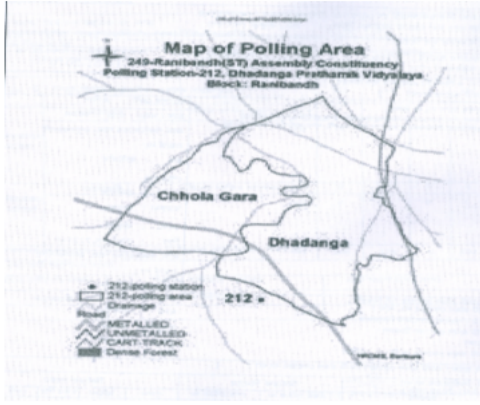

Nazri Naksha