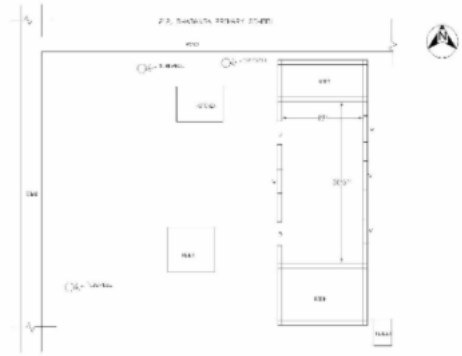

নির্বাচক নিবন্ধন আধিকারিকের স্বাক্ষর

Nazri Naksha

Google Map View

Polling Station Building Front View

Polling Station Front View

Cad View

Key MAP View

1 নাম : মানিক চাঁদ আচার্য্য পিতার নাম: অজিত আচার্য্য বাড়ির নং : n0137 বয়স : 41 লিঙ্গ : পুরুষ ফটো উপলব্ধ	FSL2646016	2 নাম : উমা আচার্য্য স্বামীর নাম: মানিকচাঁদ আচার্য্য বাড়ির নং : n0137 বয়স : 34 লিঙ্গ : মহিলা ফটো উপলব্ধ	NVP1632058	3 নাম : আশালতা আচার্য্য স্বামীর নাম: অজিত আচার্য্য বাড়ির নং : n0138 বয়স : 66 লিঙ্গ : মহিলা ফটো উপলব্ধ	WB/36/246/483076
4 নাম : ফনিভূষণ কর পিতার নাম: ভূপাল কর বাড়ির নং : n0001 বয়স : 73 লিঙ্গ : পুরুষ ফটো উপলব্ধ	FSL2645455	5 নাম : মনসারাম কর পিতার নাম: ভূপাল কর বাড়ির নং : n0001 বয়স : 63 লিঙ্গ : পুরুষ ফটো উপলব্ধ	WB/36/246/483794	6 নাম : বন্দনা কর স্বামীর নাম: মনসারাম কর বাড়ির নং : n0001 বয়স : 44 লিঙ্গ : মহিলা ফটো উপলব্ধ	FSL2645463
7 নাম : গনেশচন্দ্র কর পিতার নাম: ভূপাল কর বাড়ির নং : n0001 বয়স : 58 লিঙ্গ : পুরুষ ফটো উপলব্ধ	NVP2252625	8 নাম : শুক্লা কর স্বামীর নাম: গনেশ কর বাড়ির নং : n0001 বয়স : 43 লিঙ্গ : মহিলা ফটো উপলব্ধ	FSL2645471	9 নাম : কার্তিক কর পিতার নাম: ভূপাল কর বাড়ির নং : n0001 বয়স : 52 লিঙ্গ : পুরুষ ফটো উপলব্ধ	WB/36/246/483439
10 নাম : স্মিতরানী কর স্বামীর নাম: কার্তিক কর বাড়ির নং : n0001 বয়স : 41 লিঙ্গ : মহিলা ফটো উপলব্ধ	FSL2645489	11 নাম : সুকুমার কর পিতার নাম: গোপাল কর বাড়ির নং : n0002 বয়স : 69 লিঙ্গ : পুরুষ ফটো উপলব্ধ	WB/36/246/483410	12 নাম : বিকাশ কর পিতার নাম: সুকুমার কর বাড়ির নং : n0002 বয়স : 30 লিঙ্গ : পুরুষ ফটো উপলব্ধ	NVP1728351
13 নাম : রূপালী প্রামানিক স্বামীর নাম: বুলবুল প্রামানিক বাড়ির নং : n0002 বয়স : 40 লিঙ্গ : মহিলা ফটো উপলব্ধ	FSL2645513	14 নাম : সাবিত্রী কর স্বামীর নাম: অনিল কর বাড়ির নং : n0006 বয়স : 71 লিঙ্গ : মহিলা ফটো উপলব্ধ	WB/36/246/483101	15 নাম : অলকা কর স্বামীর নাম: সুভাষ কর বাড়ির নং : n0005 বয়স : 54 লিঙ্গ : মহিলা ফটো উপলব্ধ	WB/36/246/483117
16 নাম : সুভাষ কর পিতার নাম: বরেন্দ্র কর বাড়ির নং : n0005 বয়স : 56 লিঙ্গ : পুরুষ ফটো উপলব্ধ	WB/36/246/483423	17 নাম : লতিকা কর স্বামীর নাম: বরেন্দ্র কর বাড়ির নং : n0005 বয়স : 76 লিঙ্গ : মহিলা ফটো উপলব্ধ	WB/36/246/483118	18 নাম : অপর্ণা কর স্বামীর নাম: বাবলু কুমার কর বাড়ির নং : n0004 বয়স : 41 লিঙ্গ : মহিলা ফটো উপলব্ধ	FSL2756591
19 নাম : বাবলু কুমার কর পিতার নাম: কাননচন্দ্র কর বাড়ির নং : n0004 বয়স : 46 লিঙ্গ : পুরুষ ফটো উপলব্ধ	FSL1399500	20 নাম : গায়ত্রী কর স্বামীর নাম: নির্মল কর বাড়ির নং : n0004 বয়স : 45 লিঙ্গ : মহিলা ফটো উপলব্ধ	FSL2645448	21 নাম : মমতা কর স্বামীর নাম: মনোজ কর বাড়ির নং : n0004 বয়স : 51 লিঙ্গ : মহিলা ফটো উপলব্ধ	WB/36/246/483873
22 নাম : মিতা কর স্বামীর নাম: প্রমোদ কর বাড়ির নং : n0004 বয়স : 46 লিঙ্গ : মহিলা ফটো উপলব্ধ	FSL2281178	23 নাম : প্রমোদ কর পিতার নাম: কানন কর বাড়ির নং : n0004 বয়স : 55 লিঙ্গ : পুরুষ ফটো উপলব্ধ	WB/36/246/483053	24 নাম : মুনাল মাহাত পিতার নাম: মধুসূদন মাহাত বাড়ির নং : n0003 বয়স : 34 লিঙ্গ : পুরুষ ফটো উপলব্ধ	NVP1418987
25 নাম : মিতা কর স্বামীর নাম: জয়দেব কর বাড়ির নং : n0003 বয়স : 49 লিঙ্গ : মহিলা ফটো উপলব্ধ	FSL2645521	26 নাম : জয়দেব কর পিতার নাম: সুধীর কর বাড়ির নং : n0003 বয়স : 62 লিঙ্গ : পুরুষ ফটো উপলব্ধ	WB/36/246/483867	27 নাম : টুম্পা দত্ত(কর) স্বামীর নাম: প্রবীর কর বাড়ির নং : n0003 বয়স : 31 লিঙ্গ : মহিলা ফটো উপলব্ধ	NVP1632074
28 নাম : প্রবীর কর পিতার নাম: স্বপন কর বাড়ির নং : n0003 বয়স : 39 লিঙ্গ : পুরুষ ফটো উপলব্ধ	NVP0851949	29 নাম : স্বপন কর পিতার নাম: সুধীর কর বাড়ির নং : n0003 বয়স : 66 লিঙ্গ : পুরুষ ফটো উপলব্ধ	WB/36/246/483203	30 নাম : বন্দনা কর স্বামীর নাম: অপূর্ব কর বাড়ির নং : n0003 বয়স : 32 লিঙ্গ : মহিলা ফটো উপলব্ধ	NVP1728427