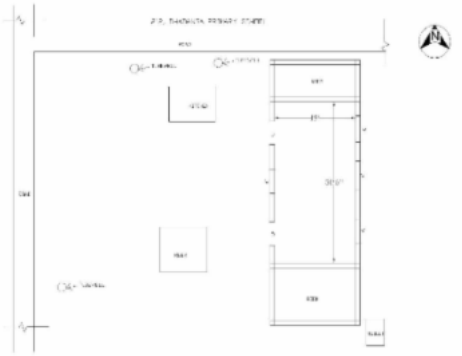

নির্বাচক নিবন্ধন আধিকারিকের স্বাক্ষর

Nazri Naksha

Google Map View

Polling Station Building Front View

Polling Station Front View

Cad View

Key MAP View

1 নাম : মানিক চাঁদ আচার্য্য পিতার নাম: অজিত আচার্য্য বাড়ির নং : n0137 বয়স : 41 লিঙ্গ : পুরুষ ফটো উপলব্ধ	FSL2646016	2 নাম : উমা আচার্য্য স্বামীর নাম: মানিকচাঁদ আচার্য্য বাড়ির নং : n0137 বয়স : 34 লিঙ্গ : মহিলা ফটো উপলব্ধ	NVP1632058	3 নাম : আশালতা আচার্য্য স্বামীর নাম: অজিত আচার্য্য বাড়ির নং : n0138 বয়স : 66 লিঙ্গ : মহিলা ফটো উপলব্ধ	WB/36/246/483076
4 নাম : ফনিভূষণ কর পিতার নাম: ভূপাল কর বাড়ির নং : n0001 বয়স : 73 লিঙ্গ : পুরুষ ফটো উপলব্ধ	FSL2645455	5 নাম : মনসারাম কর পিতার নাম: ভূপাল কর বাড়ির নং : n0001 বয়স : 63 লিঙ্গ : পুরুষ ফটো উপলব্ধ	WB/36/246/483794	6 নাম : বন্দনা কর স্বামীর নাম: মনসারাম কর বাড়ির নং : n0001 বয়স : 44 লিঙ্গ : মহিলা ফটো উপলব্ধ	FSL2645463
7 নাম : গনেশচন্দ্র কর পিতার নাম: ভূপাল কর বাড়ির নং : n0001 বয়স : 58 লিঙ্গ : পুরুষ ফটো উপলব্ধ	NVP2252625	8 নাম : শুক্লা কর স্বামীর নাম: গনেশ কর বাড়ির নং : n0001 বয়স : 43 লিঙ্গ : মহিলা ফটো উপলব্ধ	FSL2645471	9 নাম : কার্তিক কর পিতার নাম: ভূপাল কর বাড়ির নং : n0001 বয়স : 52 লিঙ্গ : পুরুষ ফটো উপলব্ধ	WB/36/246/483439
10 নাম : স্মিতরানী কর স্বামীর নাম: কার্তিক কর বাড়ির নং : n0001 বয়স : 41 লিঙ্গ : মহিলা ফটো উপলব্ধ	FSL2645489	11 নাম : সুকুমার কর পিতার নাম: গোপাল কর বাড়ির নং : n0002 বয়স : 69 লিঙ্গ : পুরুষ ফটো উপলব্ধ	WB/36/246/483410	12 নাম : বিকাশ কর পিতার নাম: সুকুমার কর বাড়ির নং : n0002 বয়স : 30 লিঙ্গ : পুরুষ ফটো উপলব্ধ	NVP1728351
13 নাম : রূপালী প্রামানিক স্বামীর নাম: বুলবুল প্রামানিক বাড়ির নং : n0002 বয়স : 40 লিঙ্গ : মহিলা ফটো উপলব্ধ	FSL2645513	14 নাম : সাবিত্রী কর স্বামীর নাম: অনিল কর বাড়ির নং : n0006 বয়স : 71 লিঙ্গ : মহিলা ফটো উপলব্ধ	WB/36/246/483101	15 নাম : অলকা কর স্বামীর নাম: সুভাষ কর বাড়ির নং : n0005 বয়স : 54 লিঙ্গ : মহিলা ফটো উপলব্ধ	WB/36/246/483117
16 নাম : সুভাষ কর পিতার নাম: বরেন্দ্র কর বাড়ির নং : n0005 বয়স : 56 লিঙ্গ : পুরুষ ফটো উপলব্ধ	WB/36/246/483423	17 নাম : লতিকা কর স্বামীর নাম: বরেন্দ্র কর বাড়ির নং : n0005 বয়স : 76 লিঙ্গ : মহিলা ফটো উপলব্ধ	WB/36/246/483118	18 নাম : অপর্ণা কর স্বামীর নাম: বাবলু কুমার কর বাড়ির নং : n0004 বয়স : 41 লিঙ্গ : মহিলা ফটো উপলব্ধ	FSL2756591
19 নাম : বাবলু কুমার কর পিতার নাম: কাননচন্দ্র কর বাড়ির নং : n0004 বয়স : 46 লিঙ্গ : পুরুষ ফটো উপলব্ধ	FSL1399500	20 নাম : গায়ত্রী কর স্বামীর নাম: নির্মল কর বাড়ির নং : n0004 বয়স : 45 লিঙ্গ : মহিলা ফটো উপলব্ধ	FSL2645448	21 নাম : মমতা কর স্বামীর নাম: মনোজ কর বাড়ির নং : n0004 বয়স : 51 লিঙ্গ : মহিলা ফটো উপলব্ধ	WB/36/246/483873
22 নাম : মিতা কর স্বামীর নাম: প্রমোদ কর বাড়ির নং : n0004 বয়স : 46 লিঙ্গ : মহিলা ফটো উপলব্ধ	FSL2281178	23 নাম : প্রমোদ কর পিতার নাম: কানন কর বাড়ির নং : n0004 বয়স : 55 লিঙ্গ : পুরুষ ফটো উপলব্ধ	WB/36/246/483053	24 নাম : মুনাল মাহাত পিতার নাম: মধুসূদন মাহাত বাড়ির নং : n0003 বয়স : 34 লিঙ্গ : পুরুষ ফটো উপলব্ধ	NVP1418987
25 নাম : মিতা কর স্বামীর নাম: জয়দেব কর বাড়ির নং : n0003 বয়স : 49 লিঙ্গ : মহিলা ফটো উপলব্ধ	FSL2645521	26 নাম : জয়দেব কর পিতার নাম: সুধীর কর বাড়ির নং : n0003 বয়স : 62 লিঙ্গ : পুরুষ ফটো উপলব্ধ	WB/36/246/483867	27 নাম : টুম্পা দত্ত(কর) স্বামীর নাম: প্রবীর কর বাড়ির নং : n0003 বয়স : 31 লিঙ্গ : মহিলা ফটো উপলব্ধ	NVP1632074
28 নাম : প্রবীর কর পিতার নাম: স্বপন কর বাড়ির নং : n0003 বয়স : 39 লিঙ্গ : পুরুষ ফটো উপলব্ধ	NVP0851949	29 নাম : স্বপন কর পিতার নাম: সুধীর কর বাড়ির নং : n0003 বয়স : 66 লিঙ্গ : পুরুষ ফটো উপলব্ধ	WB/36/246/483203	30 নাম : বন্দনা কর স্বামীর নাম: অপূর্ব কর বাড়ির নং : n0003 বয়স : 32 লিঙ্গ : মহিলা ফটো উপলব্ধ	NVP1728427