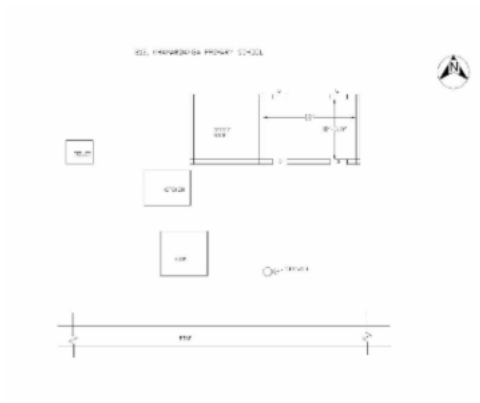

নির্বাচক নিবন্ধন আধিকারিকের স্বাক্ষর

Nazri Naksha

Google Map View

Polling Station Building Front View

Polling Station Front View

Cad View

Key MAP View

| | | | | | |
|--|--------------------------------|--|--------------------------------|---|--------------------------------|
| 1 নাম : দীনবন্ধু আচার্য্য পিতার নাম: জয়দেব আচার্য্য বাড়ির নং : এন০০১২ বয়স : 22 লিঙ্গ : পুরুষ | NVP2349454 ফটো উপলব্ধ | 2 নাম : তারাশঙ্কর আচার্য্য পিতার নাম: রঞ্জিত আচার্য্য বাড়ির নং : এন০০৬৯ বয়স : 23 লিঙ্গ : পুরুষ | NVP2156271 ফটো উপলব্ধ | 3 নাম : রাজু আচার্য্য পিতার নাম: বাদল আচার্য্য বাড়ির নং : এন ০০২ বয়স : 22 লিঙ্গ : পুরুষ | NVP2349496 ফটো উপলব্ধ |
| 4 নাম : জবারানী আচার্য্য স্বামীর নাম: বিমল আচার্য্য বাড়ির নং : n0056 বয়স : 66 লিঙ্গ : মহিলা | WB/36/246/483252 ফটো উপলব্ধ | 5 নাম : জনার্দন আচার্য্য পিতার নাম: বলদেব আচার্য্য বাড়ির নং : n0059 বয়স : 61 লিঙ্গ : পুরুষ | WB/36/246/483875 ফটো উপলব্ধ | 6 নাম : উমা আচার্য্য স্বামীর নাম: জনার্দন আচার্য্য বাড়ির নং : n0059 বয়স : 55 লিঙ্গ : মহিলা | FSL1400480 ফটো উপলব্ধ |
| 7 নাম : মধুসূদন আচার্য্য পিতার নাম: বলদেব আচার্য্য বাড়ির নং : n0063 বয়স : 69 লিঙ্গ : পুরুষ | WB/36/246/483488 ফটো উপলব্ধ | 8 নাম : উজ্জ্বলা আচার্য্য স্বামীর নাম: মধুসূদন আচার্য্য বাড়ির নং : n0063 বয়স : 63 লিঙ্গ : মহিলা | WB/36/246/483072 ফটো উপলব্ধ | 9 নাম : তাপস কুমার আচার্য্য পিতার নাম: মধুসূদন আচার্য্য বাড়ির নং : n0063 বয়স : 40 লিঙ্গ : পুরুষ | FSL2756690 ফটো উপলব্ধ |
| 10 নাম : সীমা আচার্য্য স্বামীর নাম: তাপস কুমার আচার্য্য বাড়ির নং : n0063 বয়স : 33 লিঙ্গ : মহিলা | NVP1419449 ফটো উপলব্ধ | 11 নাম : স্বরূপ কুমার আচার্য্য পিতার নাম: মধুসূদন আচার্য্য বাড়ির নং : n0063 বয়স : 37 লিঙ্গ : পুরুষ | FSL2959567 ফটো উপলব্ধ | 12 নাম : জয়দেব আচার্য্য পিতার নাম: ত্রিভঙ্গ আচার্য্য বাড়ির নং : n0064 বয়স : 51 লিঙ্গ : পুরুষ | WB/36/246/483428 ফটো উপলব্ধ |
| 13 নাম : সুলেখা আচার্য্য স্বামীর নাম: জয়দেব আচার্য্য বাড়ির নং : n0064 বয়স : 41 লিঙ্গ : মহিলা | FSL2645919 ফটো উপলব্ধ | 14 নাম : দীপক কুমার আচার্য্য পিতার নাম: ত্রিভঙ্গ আচার্য্য বাড়ির নং : n0064 বয়স : 48 লিঙ্গ : পুরুষ | FSL2900678 ফটো উপলব্ধ | 15 নাম : লক্ষী আচার্য্য স্বামীর নাম: দীপক কুমার আচার্য্য বাড়ির নং : n0064 বয়স : 40 লিঙ্গ : মহিলা | FSL2645935 ফটো উপলব্ধ |
| 16 নাম : বিদেশ আচার্য্য পিতার নাম: ত্রিভঙ্গ আচার্য্য বাড়ির নং : n0064 বয়স : 42 লিঙ্গ : পুরুষ | FSL2645927 ফটো উপলব্ধ | 17 নাম : সোমা আচার্য্য স্বামীর নাম: বিদেশ আচার্য্য বাড়ির নং : n0064 বয়স : 33 লিঙ্গ : মহিলা | NVP1521012 ফটো উপলব্ধ | 18 নাম : মনোজ কুমার আচার্য্য পিতার নাম: বাদল আচার্য্য বাড়ির নং : n0067 বয়স : 30 লিঙ্গ : পুরুষ | NVP1951433 ফটো উপলব্ধ |
| 19 নাম : সোমনাথ আচার্য্য পিতার নাম: বিমলাকৃষ্ণ আচার্য্য বাড়ির নং : n0056 বয়স : 45 লিঙ্গ : পুরুষ | FSL2900652 ফটো উপলব্ধ | 20 নাম : মনসারাম আচার্য্য পিতার নাম: বলদেব ভট্টাচার্য্য বাড়ির নং : n0071 বয়স : 51 লিঙ্গ : পুরুষ | WB/36/246/483249 ফটো উপলব্ধ | 21 নাম : রূপালী আচার্য্য স্বামীর নাম: স্বরূপ কুমার আচার্য্য বাড়ির নং : n0063 বয়স : 28 লিঙ্গ : মহিলা | NVP1814680 ফটো উপলব্ধ |
| 22 নাম : কার্তিক আচার্য্য পিতার নাম: জনার্দন আচার্য্য বাড়ির নং : n0059 বয়স : 28 লিঙ্গ : পুরুষ | NVP2095222 ফটো উপলব্ধ | 23 নাম : ক্ষীরোদ আচার্য্য পিতার নাম: বাদল আচার্য্য বাড়ির নং : n0067 বয়স : 26 লিঙ্গ : পুরুষ | NVP2033355 ফটো উপলব্ধ | 24 নাম : শচীন আচার্য্য পিতার নাম: স্বপন আচার্য্য বাড়ির নং : ০ বয়স : 25 লিঙ্গ : পুরুষ | NVP2156180 ফটো উপলব্ধ |
| 25 নাম : ময়না আচার্য্য স্বামীর নাম: অসীম কুমার আচার্য্য বাড়ির নং : n0057 বয়স : 41 লিঙ্গ : মহিলা | FSL2647196 ফটো উপলব্ধ | 26 নাম : ভক্তিবলা আচার্য্য স্বামীর নাম: বঙ্কিম চন্দ্র আচার্য্য বাড়ির নং : n0057 বয়স : 73 লিঙ্গ : মহিলা | NVP2304046 ফটো উপলব্ধ | 27 নাম : মনিকা আচার্য্য স্বামীর নাম: মনসারাম আচার্য্য বাড়ির নং : n0071 বয়স : 42 লিঙ্গ : মহিলা | FSL2645950 ফটো উপলব্ধ |
| # 28 নাম : জিতেন আচার্য্য পিতার নাম: শুকদেব আচার্য্য বাড়ির নং : এন0025 বয়স : 33 লিঙ্গ : পুরুষ | NVP1419233 ফটো উপলব্ধ | # 29 নাম : লোতিকা আচার্য্য স্বামীর নাম: শুকদেব আচার্য্য বাড়ির নং : এন0046 বয়স : 59 লিঙ্গ : মহিলা | FSL1400266 ফটো উপলব্ধ | 30 নাম : শুকদেব আচার্য্য পিতার নাম: বলদেব আচার্য্য বাড়ির নং : এন0046 বয়স : 65 লিঙ্গ : পুরুষ | FSL1400324 ফটো উপলব্ধ |