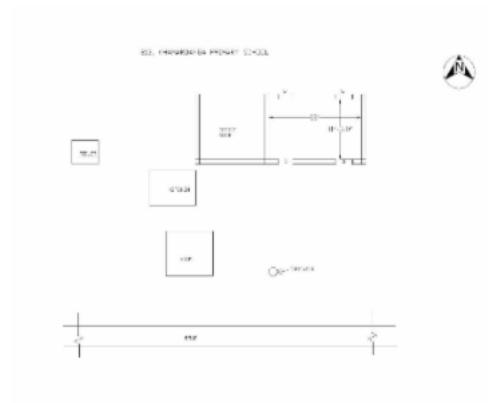

নির্বাচক নিবন্ধন আধিকারিকের স্বাক্ষর

Nazri Naksha

Google Map View

Polling Station Building Front View

Polling Station Front View

Cad View

Key MAP View

| | | | | | |
|--|--------------------------------|--|--------------------------------|---|--------------------------------|
| 1 নাম : দীনবন্ধু আচার্য্য পিতার নাম: জয়দেব আচার্য্য বাড়ির নং : এন০০১২ বয়স : 22 লিঙ্গ : পুরুষ | NVP2349454 ফটো উপলব্ধ | 2 নাম : তারাশঙ্কর আচার্য্য পিতার নাম: রঞ্জিত আচার্য্য বাড়ির নং : এন০০৬৯ বয়স : 23 লিঙ্গ : পুরুষ | NVP2156271 ফটো উপলব্ধ | 3 নাম : রাজু আচার্য্য পিতার নাম: বাদল আচার্য্য বাড়ির নং : এন ০০২ বয়স : 22 লিঙ্গ : পুরুষ | NVP2349496 ফটো উপলব্ধ |
| 4 নাম : জবারানী আচার্য্য স্বামীর নাম: বিমল আচার্য্য বাড়ির নং : n0056 বয়স : 66 লিঙ্গ : মহিলা | WB/36/246/483252 ফটো উপলব্ধ | 5 নাম : জনার্দন আচার্য্য পিতার নাম: বলদেব আচার্য্য বাড়ির নং : n0059 বয়স : 61 লিঙ্গ : পুরুষ | WB/36/246/483875 ফটো উপলব্ধ | 6 নাম : উমা আচার্য্য স্বামীর নাম: জনার্দন আচার্য্য বাড়ির নং : n0059 বয়স : 55 লিঙ্গ : মহিলা | FSL1400480 ফটো উপলব্ধ |
| 7 নাম : মধুসূদন আচার্য্য পিতার নাম: বলদেব আচার্য্য বাড়ির নং : n0063 বয়স : 69 লিঙ্গ : পুরুষ | WB/36/246/483488 ফটো উপলব্ধ | 8 নাম : উজ্জ্বলা আচার্য্য স্বামীর নাম: মধুসূদন আচার্য্য বাড়ির নং : n0063 বয়স : 63 লিঙ্গ : মহিলা | WB/36/246/483072 ফটো উপলব্ধ | 9 নাম : তাপস কুমার আচার্য্য পিতার নাম: মধুসূদন আচার্য্য বাড়ির নং : n0063 বয়স : 40 লিঙ্গ : পুরুষ | FSL2756690 ফটো উপলব্ধ |
| 10 নাম : সীমা আচার্য্য স্বামীর নাম: তাপস কুমার আচার্য্য বাড়ির নং : n0063 বয়স : 33 লিঙ্গ : মহিলা | NVP1419449 ফটো উপলব্ধ | 11 নাম : স্বরূপ কুমার আচার্য্য পিতার নাম: মধুসূদন আচার্য্য বাড়ির নং : n0063 বয়স : 37 লিঙ্গ : পুরুষ | FSL2959567 ফটো উপলব্ধ | 12 নাম : জয়দেব আচার্য্য পিতার নাম: ত্রিভঙ্গ আচার্য্য বাড়ির নং : n0064 বয়স : 51 লিঙ্গ : পুরুষ | WB/36/246/483428 ফটো উপলব্ধ |
| 13 নাম : সুলেখা আচার্য্য স্বামীর নাম: জয়দেব আচার্য্য বাড়ির নং : n0064 বয়স : 41 লিঙ্গ : মহিলা | FSL2645919 ফটো উপলব্ধ | 14 নাম : দীপক কুমার আচার্য্য পিতার নাম: ত্রিভঙ্গ আচার্য্য বাড়ির নং : n0064 বয়স : 48 লিঙ্গ : পুরুষ | FSL2900678 ফটো উপলব্ধ | 15 নাম : লক্ষী আচার্য্য স্বামীর নাম: দীপক কুমার আচার্য্য বাড়ির নং : n0064 বয়স : 40 লিঙ্গ : মহিলা | FSL2645935 ফটো উপলব্ধ |
| 16 নাম : বিদেশ আচার্য্য পিতার নাম: ত্রিভঙ্গ আচার্য্য বাড়ির নং : n0064 বয়স : 42 লিঙ্গ : পুরুষ | FSL2645927 ফটো উপলব্ধ | 17 নাম : সোমা আচার্য্য স্বামীর নাম: বিদেশ আচার্য্য বাড়ির নং : n0064 বয়স : 33 লিঙ্গ : মহিলা | NVP1521012 ফটো উপলব্ধ | 18 নাম : মনোজ কুমার আচার্য্য পিতার নাম: বাদল আচার্য্য বাড়ির নং : n0067 বয়স : 30 লিঙ্গ : পুরুষ | NVP1951433 ফটো উপলব্ধ |
| 19 নাম : সোমনাথ আচার্য্য পিতার নাম: বিমলাকৃষ্ণ আচার্য্য বাড়ির নং : n0056 বয়স : 45 লিঙ্গ : পুরুষ | FSL2900652 ফটো উপলব্ধ | 20 নাম : মনসারাম আচার্য্য পিতার নাম: বলদেব ভট্টাচার্য্য বাড়ির নং : n0071 বয়স : 51 লিঙ্গ : পুরুষ | WB/36/246/483249 ফটো উপলব্ধ | 21 নাম : রূপালী আচার্য্য স্বামীর নাম: স্বরূপ কুমার আচার্য্য বাড়ির নং : n0063 বয়স : 28 লিঙ্গ : মহিলা | NVP1814680 ফটো উপলব্ধ |
| 22 নাম : কার্তিক আচার্য্য পিতার নাম: জনার্দন আচার্য্য বাড়ির নং : n0059 বয়স : 28 লিঙ্গ : পুরুষ | NVP2095222 ফটো উপলব্ধ | 23 নাম : ক্ষীরোদ আচার্য্য পিতার নাম: বাদল আচার্য্য বাড়ির নং : n0067 বয়স : 26 লিঙ্গ : পুরুষ | NVP2033355 ফটো উপলব্ধ | 24 নাম : শচীন আচার্য্য পিতার নাম: স্বপন আচার্য্য বাড়ির নং : ০ বয়স : 25 লিঙ্গ : পুরুষ | NVP2156180 ফটো উপলব্ধ |
| 25 নাম : ময়না আচার্য্য স্বামীর নাম: অসীম কুমার আচার্য্য বাড়ির নং : n0057 বয়স : 41 লিঙ্গ : মহিলা | FSL2647196 ফটো উপলব্ধ | 26 নাম : ভক্তিবলা আচার্য্য স্বামীর নাম: বঙ্কিম চন্দ্র আচার্য্য বাড়ির নং : n0057 বয়স : 73 লিঙ্গ : মহিলা | NVP2304046 ফটো উপলব্ধ | 27 নাম : মনিকা আচার্য্য স্বামীর নাম: মনসারাম আচার্য্য বাড়ির নং : n0071 বয়স : 42 লিঙ্গ : মহিলা | FSL2645950 ফটো উপলব্ধ |
| # 28 নাম : জিতেন আচার্য্য পিতার নাম: শুকদেব আচার্য্য বাড়ির নং : এন0025 বয়স : 33 লিঙ্গ : পুরুষ | NVP1419233 ফটো উপলব্ধ | # 29 নাম : লোতিকা আচার্য্য স্বামীর নাম: শুকদেব আচার্য্য বাড়ির নং : এন0046 বয়স : 59 লিঙ্গ : মহিলা | FSL1400266 ফটো উপলব্ধ | 30 নাম : শুকদেব আচার্য্য পিতার নাম: বলদেব আচার্য্য বাড়ির নং : এন0046 বয়স : 65 লিঙ্গ : পুরুষ | FSL1400324 ফটো উপলব্ধ |