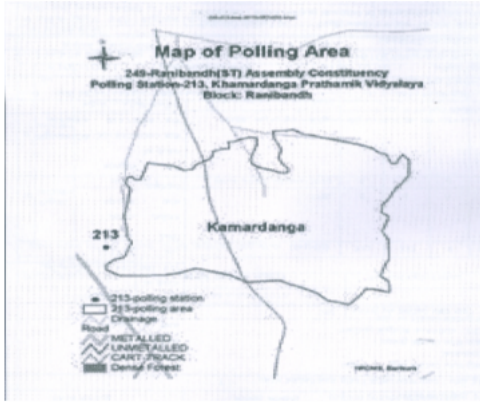

Nazri Naksha