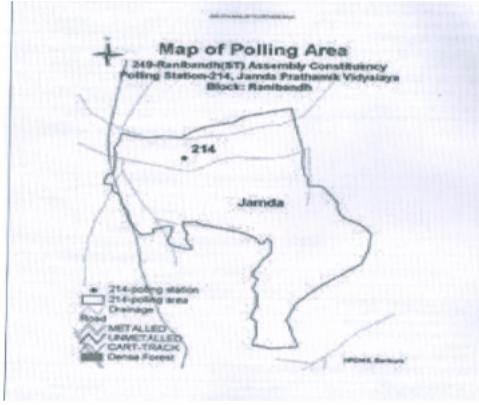

Nazri Naksha